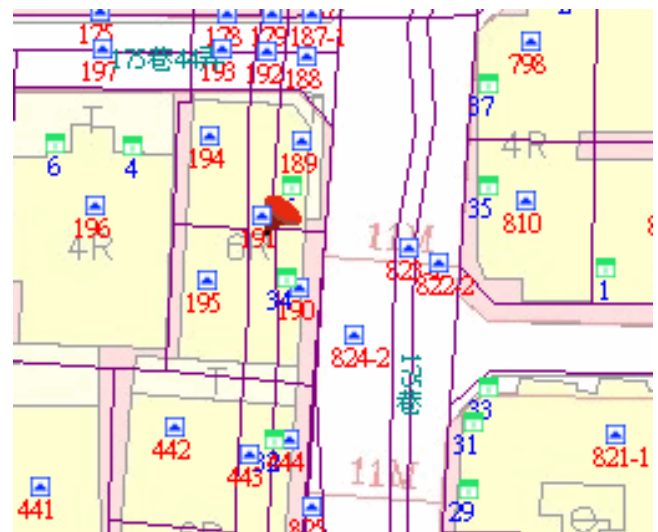

代為標售土地位置略圖

◎本頁非屬標售公告內容，僅供參考使用，投標人應依地政機關核發資料自行查看相關位置，不得以本位置圖記載有誤而要求損害賠償或解除買賣契約退還保證金。

105 年度第 8 批 (第 10504-22 號)：本市大安區瑞安段三小段 191 地號土地
(登記名義人：周朝祿、周朝宗、周朝珍，權利範圍：各 1/4)

位置圖↓

地籍圖↓

現況照片↓