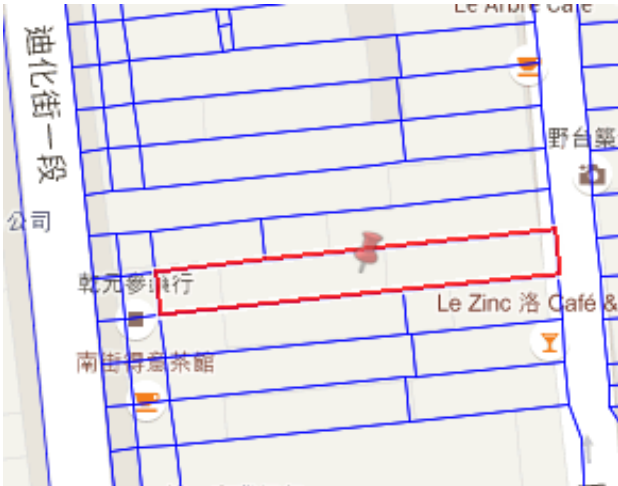

代為標售土地位置略圖

◎本頁非屬標售公告內容，僅供參考使用，投標人應依地政機關核發資料自行查看相關位置，不得以本位置圖記載有誤而要求損害賠償或解除買賣契約退還保證金。

105 年度第 8 批（第 10504-29 號）：本市大同區迪化段二小段 205 地號土地
（登記名義人：合資會社聯華影業公司，權利範圍：186/4032）

位置圖↓

地籍圖↓

現況照片↓