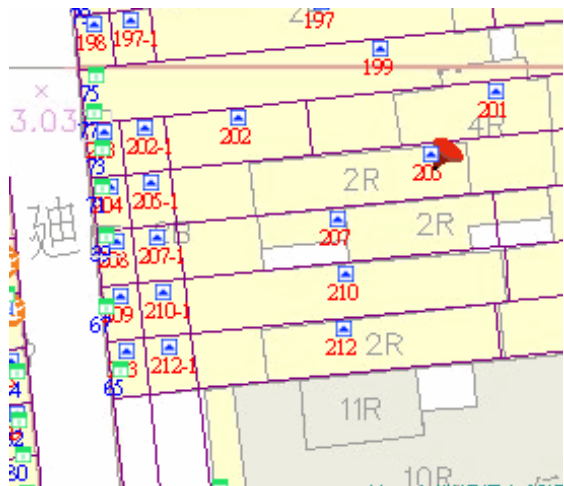

代為標售土地位置略圖

◎本頁非屬標售公告內容，僅供參考使用，投標人應依地政機關核發資料自行查看相關位置，不得以本位置圖記載有誤而要求損害賠償或解除買賣契約退還保證金。

105 年度第 8 批（第 10504-29 號）：本市大同區迪化段二小段 205 地號土地
（登記名義人：合資會社聯華影業公司，權利範圍：186/4032）

位置圖↓

地籍圖↓

現況照片↓