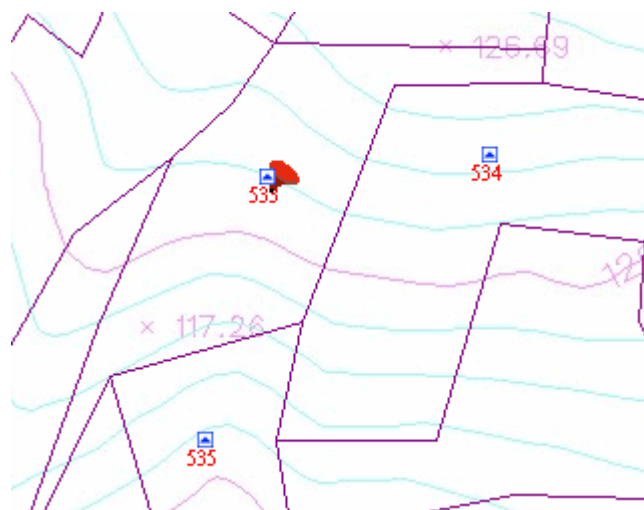

## 代為標售土地位置略圖

◎本頁非屬標售公告內容，僅供參考使用，投標人應依地政機關核發資料自行查看相關位置，不得以本位置圖記載有誤而要求損害賠償或解除買賣契約退還保證金。

**105 年度第 3 批 (第 10503-07 號)：**本市文山區博嘉段一小段 533 地號土地  
(登記名義人：鄭溪，權利範圍：各 1/8)

位置圖↓

地籍圖↓

現況照片↓