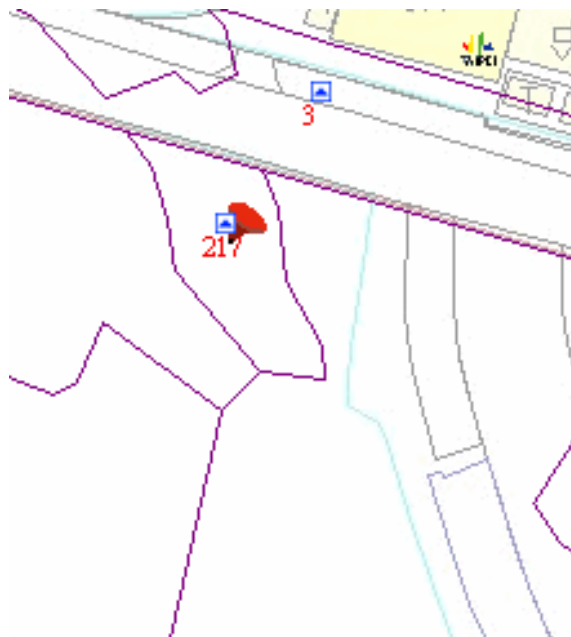

## 代為標售土地位置略圖

◎本頁非屬標售公告內容，僅供參考使用，投標人應依地政機關核發資料自行查看相關位置，不得以本位置圖記載有誤而要求損害賠償或解除買賣契約退還保證金。

**105 年度第 3 批 (第 10503-11 號)：**本市文山區老泉段四小段 217 地號土地  
(登記名義人：福德神，權利範圍：全部)

位置圖↓

地籍圖↓

現況照片↓