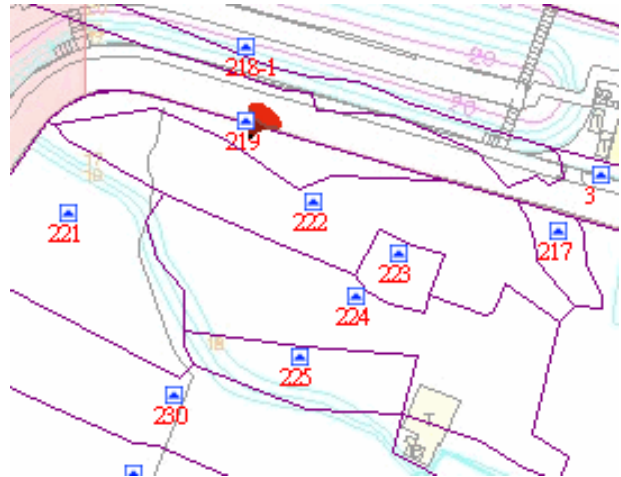

代為標售土地位置略圖

◎本頁非屬標售公告內容，僅供參考使用，投標人應依地政機關核發資料自行查看相關位置，不得以本位置圖記載有誤而要求損害賠償或解除買賣契約退還保證金。

105 年度第 3 批 (第 10503-12 號)：本市文山區老泉段四小段 219 地號土地
(登記名義人：福德神，權利範圍：全部)

位置圖↓

地籍圖↓

現況照片↓