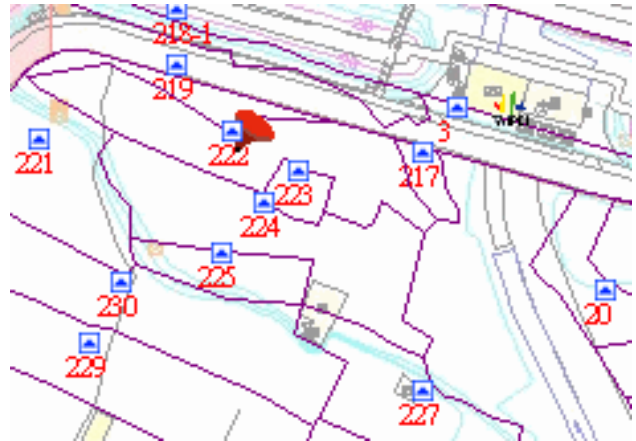

## 代為標售土地位置略圖

◎本頁非屬標售公告內容，僅供參考使用，投標人應依地政機關核發資料自行查看相關位置，不得以本位置圖記載有誤而要求損害賠償或解除買賣契約退還保證金。

**105 年度第 3 批 (第 10503-13 號)：**本市文山區老泉段四小段 222 地號土地  
(登記名義人：福德神，權利範圍：全部)

位置圖↓

地籍圖↓

現況照片↓