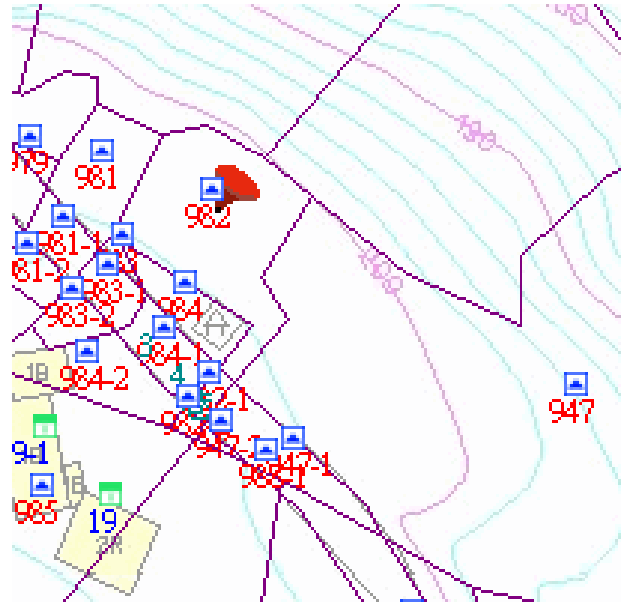

代為標售土地位置略圖

◎本頁非屬標售公告內容，僅供參考使用，投標人應依地政機關核發資料自行查看相關位置，不得以本位置圖記載有誤而要求損害賠償或解除買賣契約退還保證金。

105 年度第 3 批 (第 10503-14 號)：本市文山區指南段三小段 982 地號土地
(登記名義人：土地公，權利範圍：全部)

位置圖↓

地籍圖↓

現況照片↓