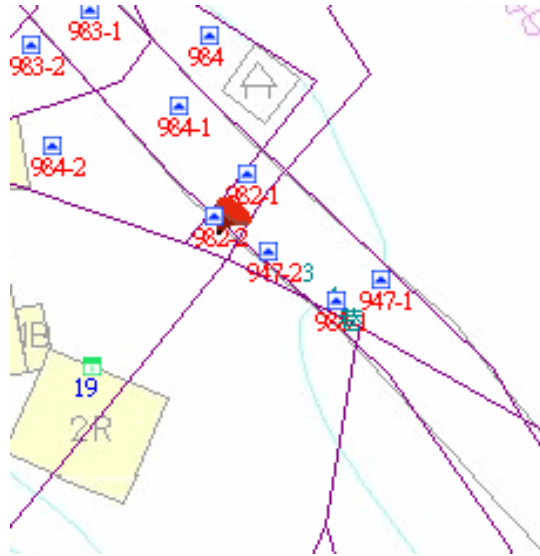

## 代為標售土地位置略圖

◎本頁非屬標售公告內容，僅供參考使用，投標人應依地政機關核發資料自行查看相關位置，不得以本位置圖記載有誤而要求損害賠償或解除買賣契約退還保證金。

**105 年度第 3 批 (第 10503-16 號)：**本市文山區指南段三小段 982-2 地號土地  
(登記名義人：土地公，權利範圍：全部)

位置圖↓

地籍圖↓

現況照片↓