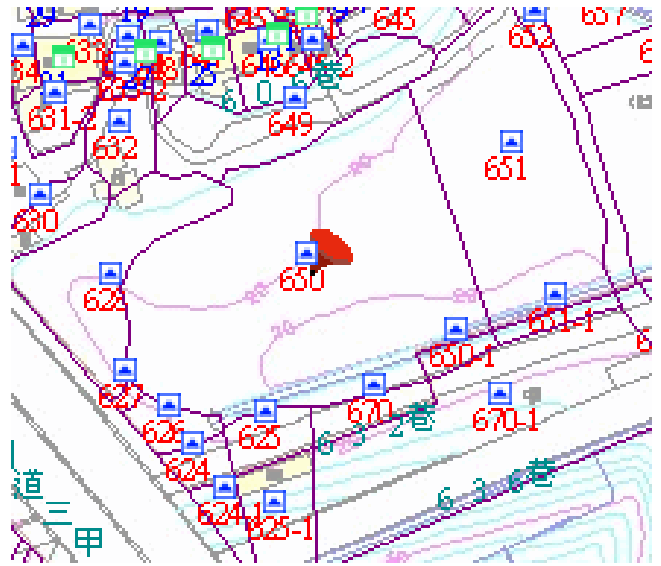

## 代為標售土地位置略圖

◎本頁非屬標售公告內容，僅供參考使用，投標人應依地政機關核發資料自行查看相關位置，不得以本位置圖記載有誤而要求損害賠償或解除買賣契約退還保證金。

**105 年度第 3 批 (第 10503-21 號)：**本市大安區辛亥段四小段 650 地號土地  
(登記名義人：黃益源，權利範圍：1/9)

位置圖↓

地籍圖↓

現況照片↓