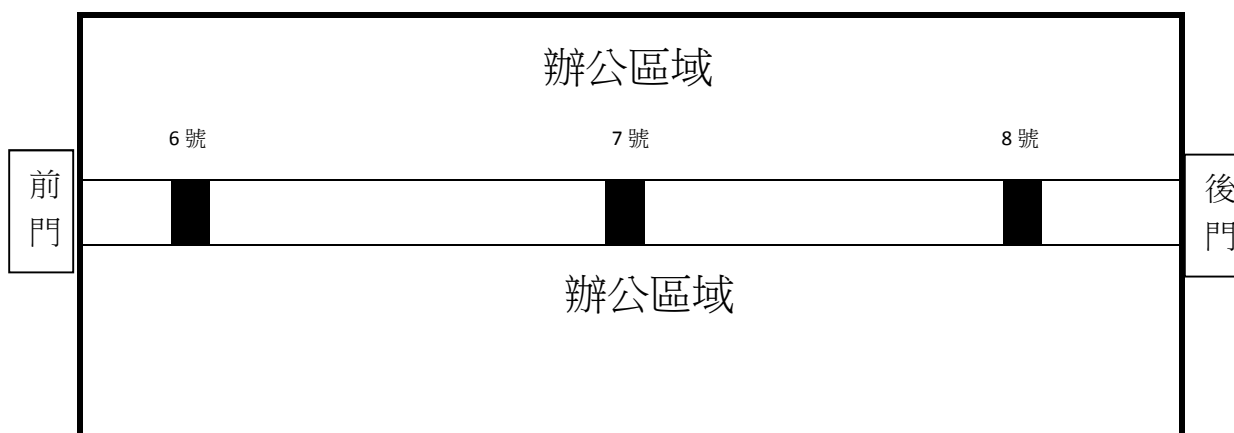

臺北市政府交通局錄影監視系統平面配置圖

6樓北區

6樓西北區

監視器位置

臺北市政府交通局監視系統設置地點表

攝影機編號	設置地點	攝影方向	備註()
1	6樓北區	辦公室中間公用走道，攝向刷卡機	
2	6樓北區	辦公室中間公用走道，攝向前門	
3	6樓北區	辦公室中間公用走道，攝向中間	
4	6樓北區	辦公室中間公用走道，攝向中間	
5	6樓北區	辦公室中間公用走道，攝向後門	
6	6樓西北區	辦公室中間公用走道，攝向前門	
7	6樓西北區	辦公室中間公用走道，攝向中間	
8	6樓西北區	辦公室中間公用走道，攝向後門	

備註：依臺北市錄影監視系統設置管理自治條例第 10 條規定，設置機關應每半年公告設置區段。