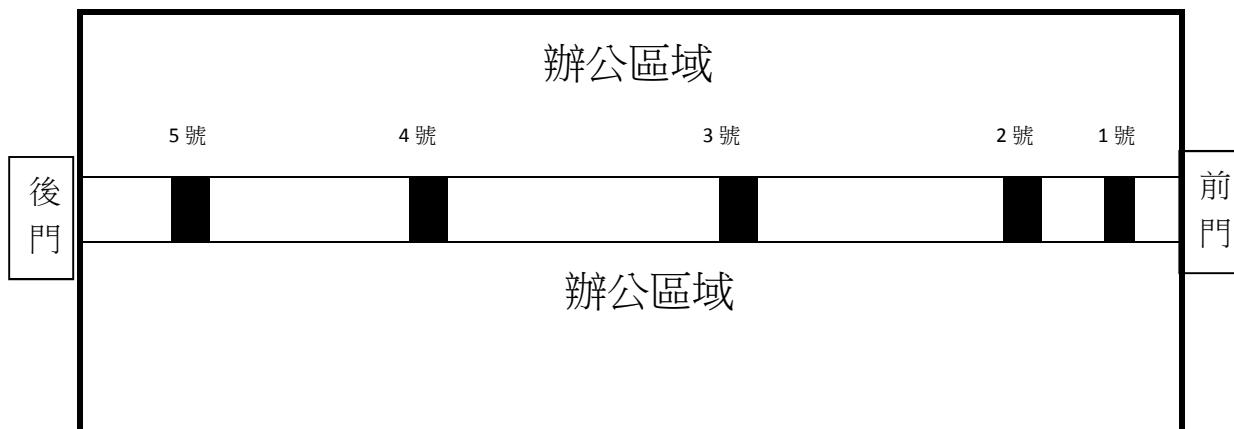

臺北市政府交通局錄影監視系統平面配置圖

6樓北區

6樓西北區

監視器位置

臺北市政府交通局監視系統設置地點表

攝影機編號	設置地點	攝影方向	備註()
1	6樓北區	辦公室中間公用走道，攝向刷卡機	
2	6樓北區	辦公室中間公用走道，攝向前門	
3	6樓北區	辦公室中間公用走道，攝向中間	
4	6樓北區	辦公室中間公用走道，攝向中間	
5	6樓北區	辦公室中間公用走道，攝向後門	
6	6樓西北區	辦公室中間公用走道，攝向前門	
7	6樓西北區	辦公室中間公用走道，攝向中間	
8	6樓西北區	辦公室中間公用走道，攝向後門	

備註：依臺北市錄影監視系統設置管理自治條例第 10 條規定，設置機關應每半年公告設置區段。