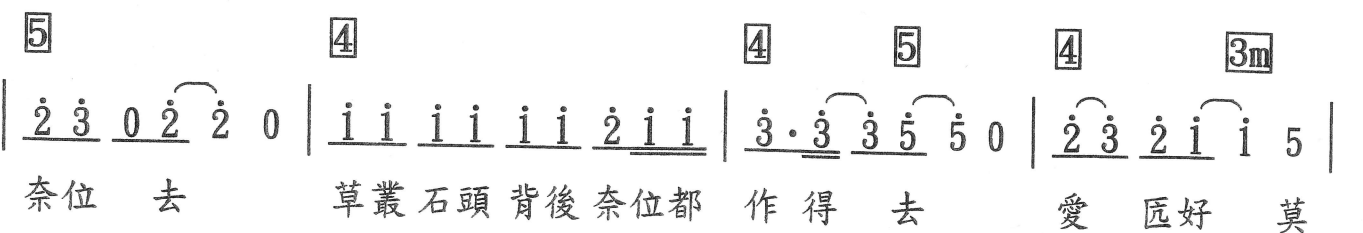

4 Soul
4 Key: F
Hi: 5 ♩ = 120

匠人尋

作詞：彭瑜亮
作曲：彭瑜亮
編曲：江建興

$\boxed{1}$ $\boxed{5}$ $\boxed{4}$
 || 0 5 6 5 | $\dot{3}$ $\dot{3}$ 0 $\dot{5}$ $\dot{5}$ $\dot{5}$ $\dot{5}$ $\dot{1}$ | $\dot{2}$ $\dot{3}$ 0 $\dot{2}$ $\dot{2}$ 0 | $\dot{1}$ $\dot{1}$ $\dot{1}$ $\dot{1}$ $\dot{1}$ $\dot{1}$ $\dot{2}$ $\dot{1}$ $\dot{1}$ |
 匠人尋 匠人 尋 愛匠到 奈位 去 草叢石頭背後奈位都