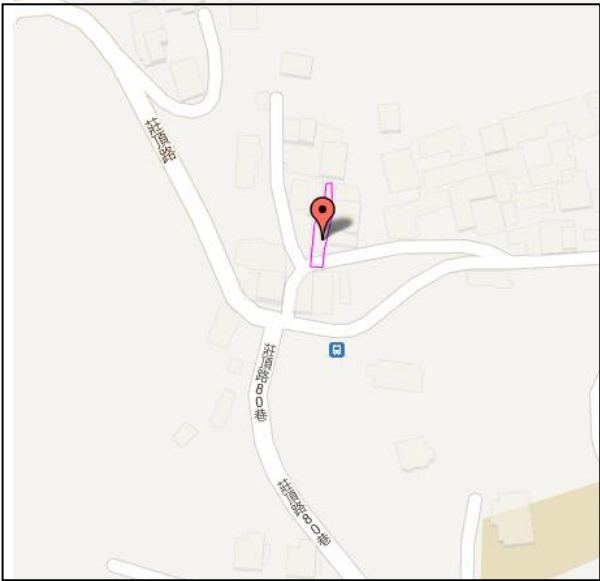

代為標售土地位置略圖

◎本頁非屬標售公告內容，僅供參考使用，投標人應依地政機關核發資料自行查看相關位置，不得以本位置圖記載有誤而要求損害賠償或解除買賣契約退還保證金。

102年度第2批(第10202-20號)：本市士林區至善段四小段104地號土地
(登記名義人：吳武，權利範圍：2/12)

位置圖↓

地籍圖↓

現況照片↓