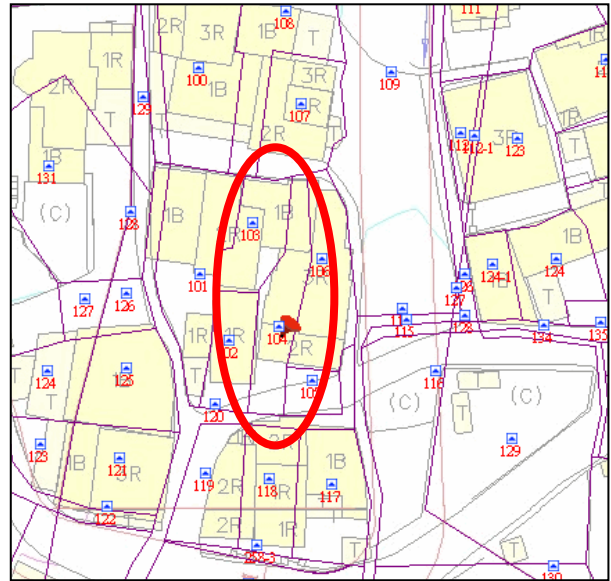

代為標售土地位置略圖

◎本頁非屬標售公告內容，僅供參考使用，投標人應依地政機關核發資料自行查看相關位置，不得以本位置圖記載有誤而要求損害賠償或解除買賣契約退還保證金。

102年度第2批(第10202-20號)：本市士林區至善段四小段104地號土地
(登記名義人：吳武，權利範圍：2/12)

位置圖↓

地籍圖↓

現況照片↓