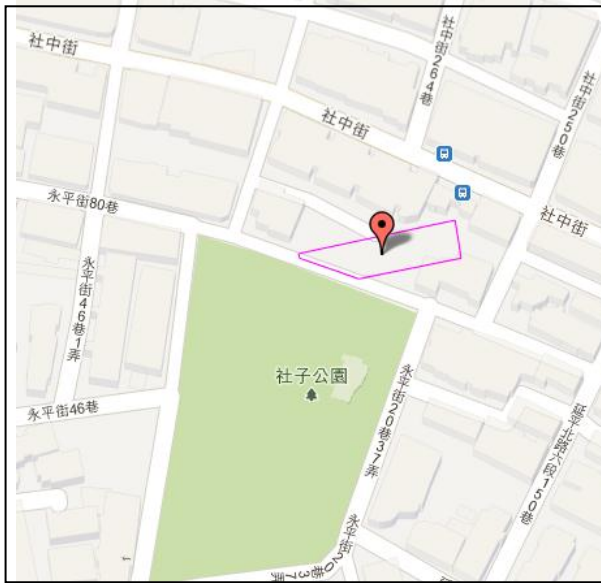

代為標售土地位置略圖

◎本頁非屬標售公告內容，僅供參考使用，投標人應依地政機關核發資料自行查看相關位置，不得以本位置圖記載有誤而要求損害賠償或解除買賣契約退還保證金。

102年度第2批（第10202-21號）：本市士林區永平段二小段206地號土地
（登記名義人：陳深湖，權利範圍：全部）

位置圖↓

地籍圖↓

現況照片↓