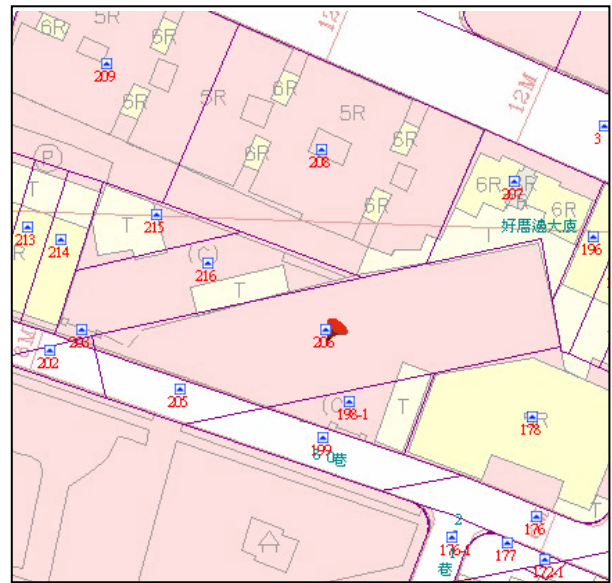

代為標售土地位置略圖

◎本頁非屬標售公告內容，僅供參考使用，投標人應依地政機關核發資料自行查看相關位置，不得以本位置圖記載有誤而要求損害賠償或解除買賣契約退還保證金。

102年度第2批（第10202-21號）：本市士林區永平段二小段206地號土地
（登記名義人：陳深湖，權利範圍：全部）

位置圖↓

地籍圖↓

現況照片↓