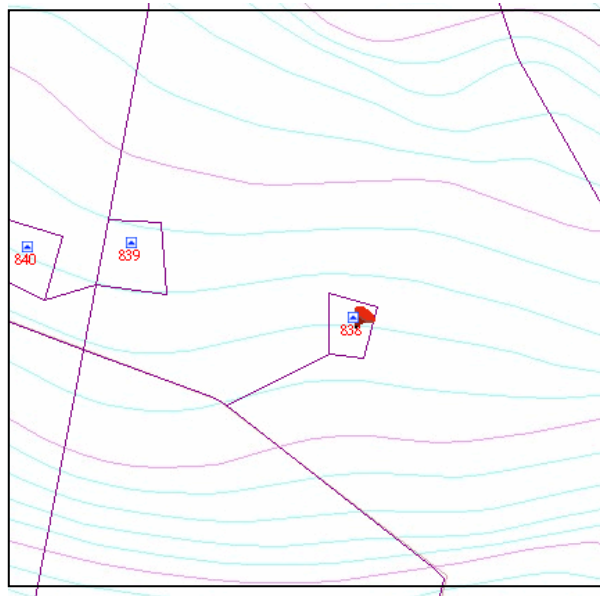

## 代為標售土地位置略圖

◎本頁非屬標售公告內容，僅供參考使用，投標人應依地政機關核發資料自行查看相關位置，不得以本位置圖記載有誤而要求損害賠償或解除買賣契約退還保證金。

**102 年度第 2 批 (第 10202-28 號)：**本市士林區翠山段二小段 838 地號土地  
(登記名義人：張清源，權利範圍：全部)

位置圖↓

地籍圖↓

現況照片↓