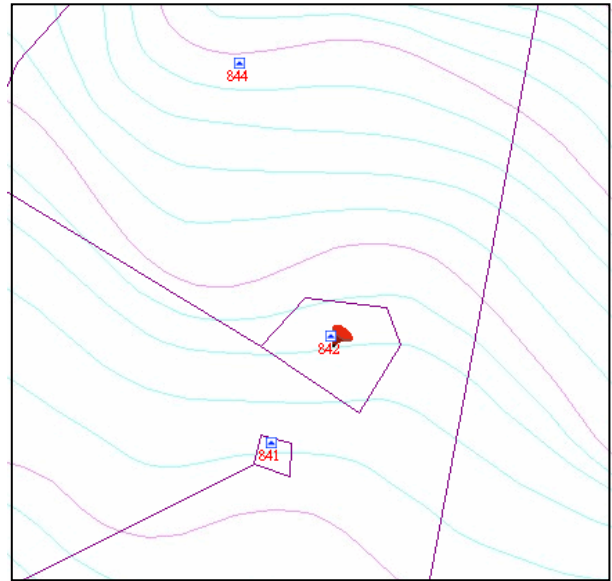

代為標售土地位置略圖

◎本頁非屬標售公告內容，僅供參考使用，投標人應依地政機關核發資料自行查看相關位置，不得以本位置圖記載有誤而要求損害賠償或解除買賣契約退還保證金。

102 年度第 2 批 (第 10202-32 號)：本市士林區翠山段二小段 842 地號土地
(登記名義人：曹劉草，權利範圍：全部)

位置圖↓

地籍圖↓

現況照片↓