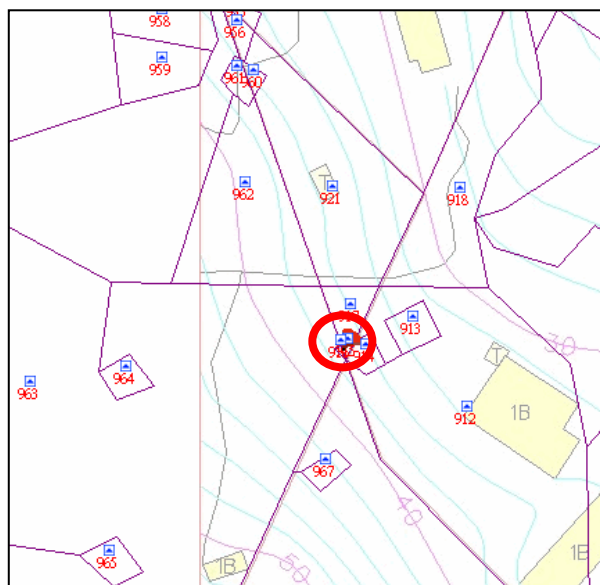

代為標售土地位置略圖

◎本頁非屬標售公告內容，僅供參考使用，投標人應依地政機關核發資料自行查看相關位置，不得以本位置圖記載有誤而要求損害賠償或解除買賣契約退還保證金。

102 年度第 2 批 (第 10202-37 號)：本市士林區翠山段二小段 916 地號土地
(登記名義人：高泉吉，權利範圍：全部)

位置圖↓

地籍圖↓

現況照片↓