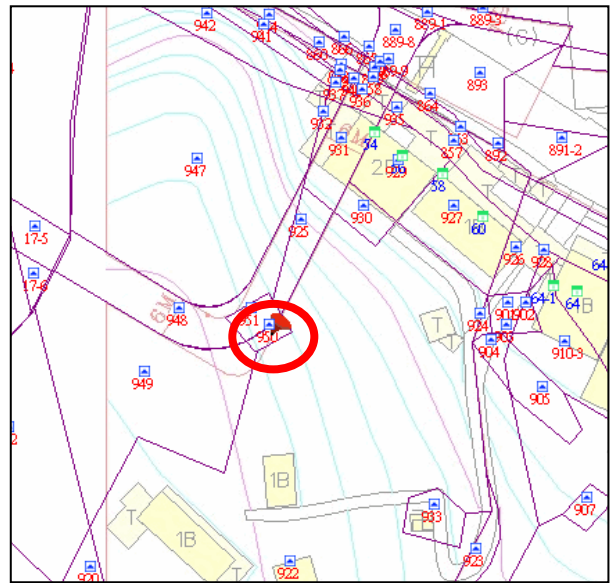

代為標售土地位置略圖

◎本頁非屬標售公告內容，僅供參考使用，投標人應依地政機關核發資料自行查看相關位置，不得以本位置圖記載有誤而要求損害賠償或解除買賣契約退還保證金。

102年度第2批（第10202-40號）：本市士林區翠山段二小段950地號土地
（登記名義人：陳地，權利範圍：全部）

位置圖↓

地籍圖↓

現況照片↓