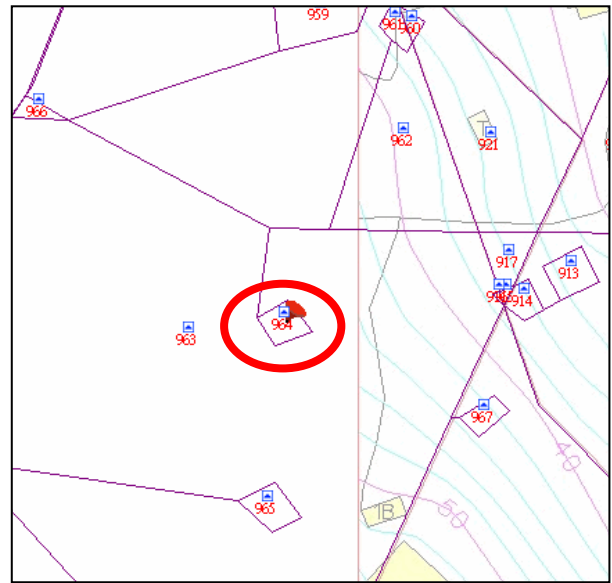

## 代為標售土地位置略圖

◎本頁非屬標售公告內容，僅供參考使用，投標人應依地政機關核發資料自行查看相關位置，不得以本位置圖記載有誤而要求損害賠償或解除買賣契約退還保證金。

**102年度第2批（第10202-42號）：**本市士林區翠山段二小段964地號土地  
（登記名義人：黃普燧，權利範圍：全部）

位置圖↓

地籍圖↓

現況照片↓