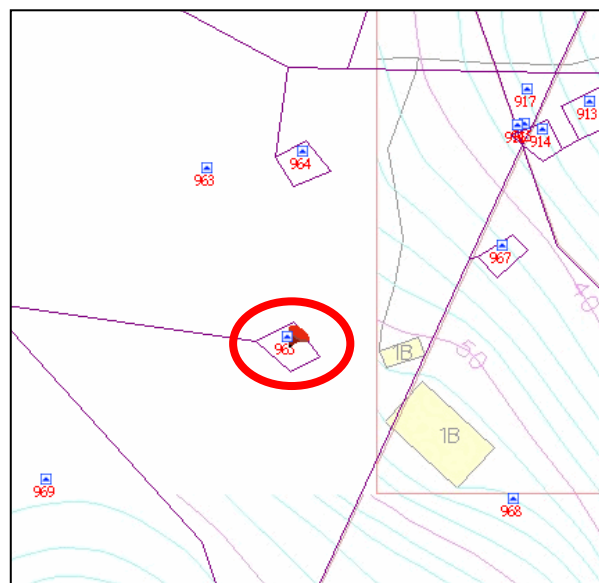

## 代為標售土地位置略圖

◎本頁非屬標售公告內容，僅供參考使用，投標人應依地政機關核發資料自行查看相關位置，不得以本位置圖記載有誤而要求損害賠償或解除買賣契約退還保證金。

**102年度第2批（第10202-43號）：**本市士林區翠山段二小段965地號土地  
（登記名義人：邱益三，權利範圍：全部）

位置圖↓

地籍圖↓

現況照片↓