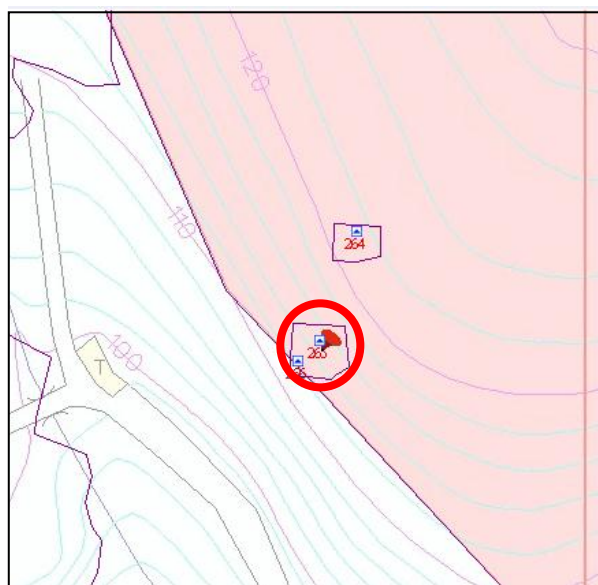

## 代為標售土地位置略圖

◎本頁非屬標售公告內容，僅供參考使用，投標人應依地政機關核發資料自行查看相關位置，不得以本位置圖記載有誤而要求損害賠償或解除買賣契約退還保證金。

**102 年度第 2 批（第 10202-05 號）：**本市北投區秀山段三小段 265 地號土地  
（登記名義人：高銘利，權利範圍：全部）

位置圖↓

地籍圖↓

現況照片↓