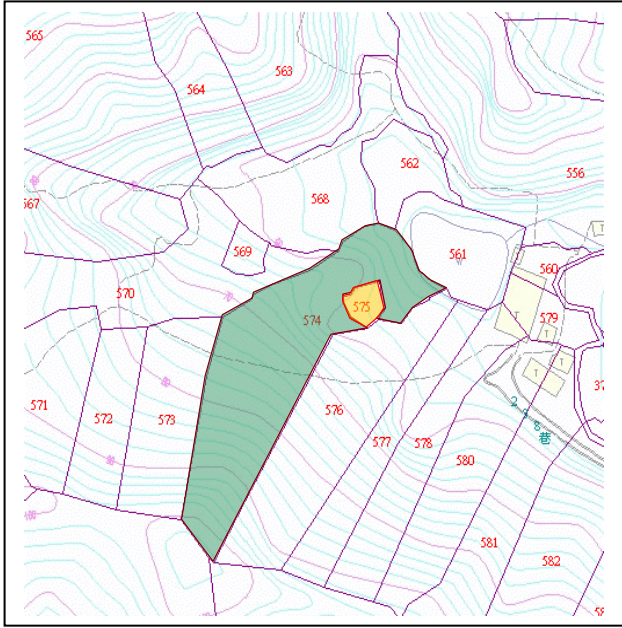

## 代為標售土地位置略圖

◎本頁非屬標售公告內容，僅供參考使用，投標人應依地政機關核發資料自行查看相關位置，不得以本位置圖記載有誤而要求損害賠償或解除買賣契約退還保證金。

**101 年度第 3 批 (第 10103-07 號)：**本市內湖區大湖段三小段 574 地號土地  
(登記名義人：廖謝真，權利範圍全部)

位置圖↓

地籍圖↓

現況照片↓