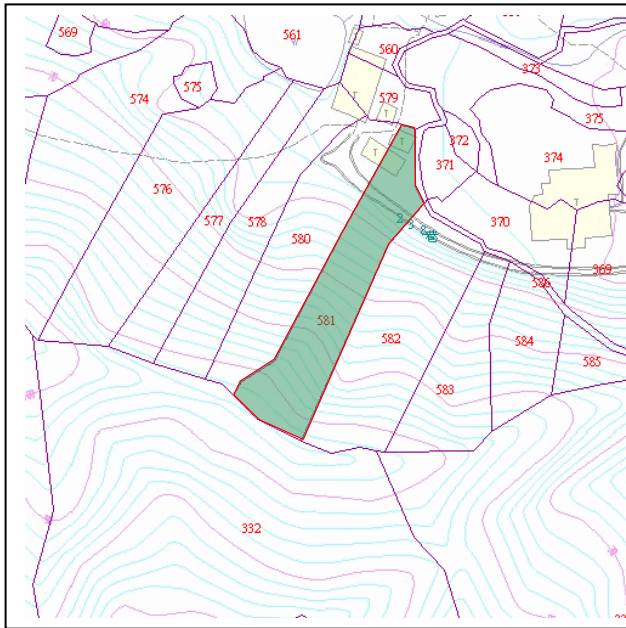

## 代為標售土地位置略圖

◎本頁非屬標售公告內容，僅供參考使用，投標人應依地政機關核發資料自行查看相關位置，不得以本位置圖記載有誤而要求損害賠償或解除買賣契約退還保證金。

**101 年度第 3 批 (第 10103-09 號)：**本市內湖區大湖段三小段 581 地號土地  
(登記名義人：廖謝真，權利範圍全部)

位置圖↓

地籍圖↓

現況照片↓