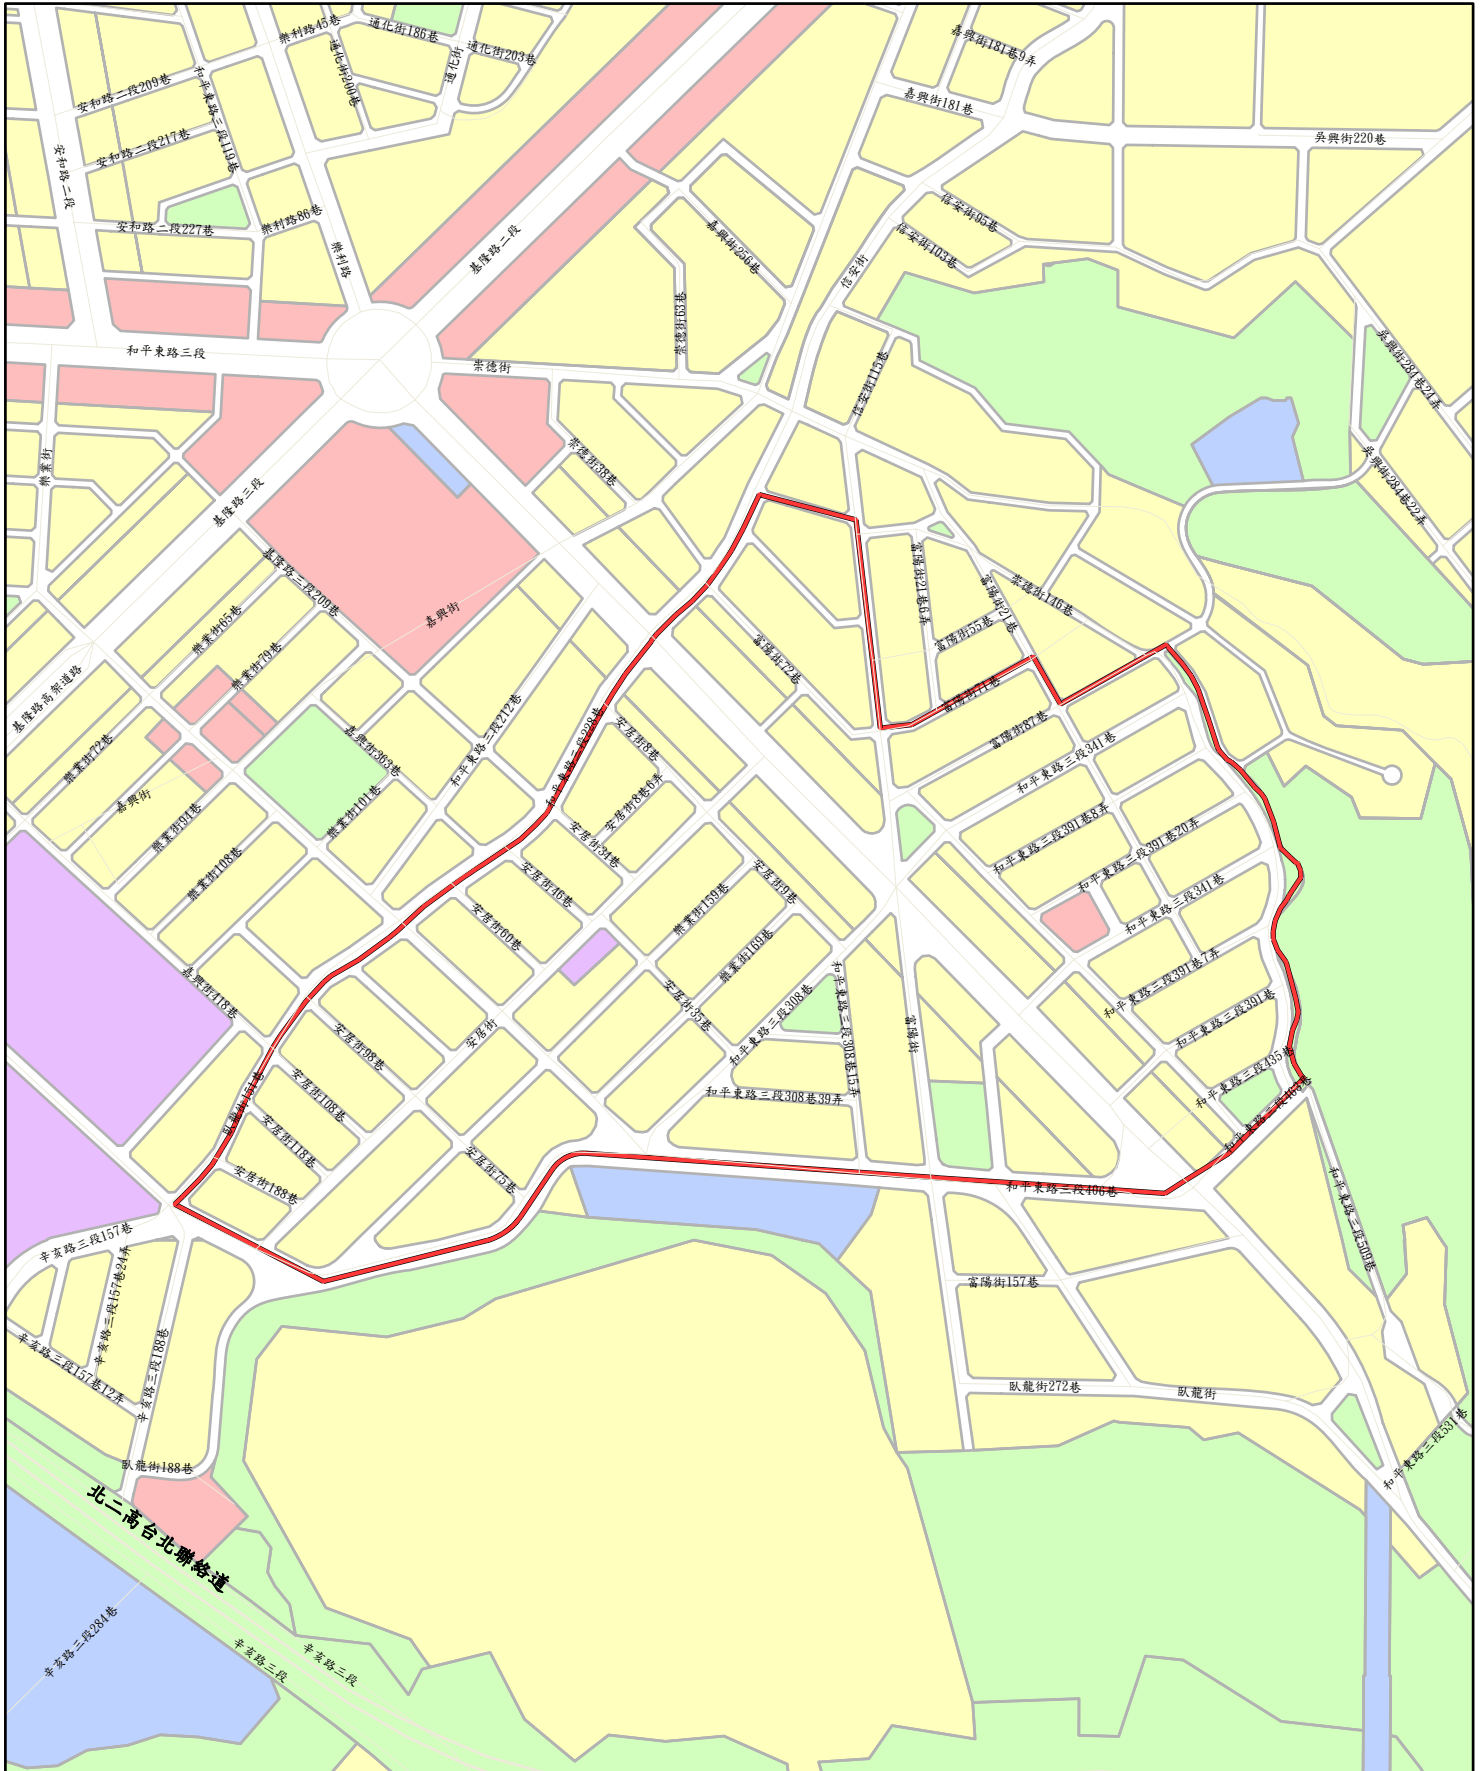

# 大安區第一期市地重劃範圍

— 大安一期

1:6,000

本圖檔僅供業務參考（實際位置應依都市計畫樁位或地籍線為準）