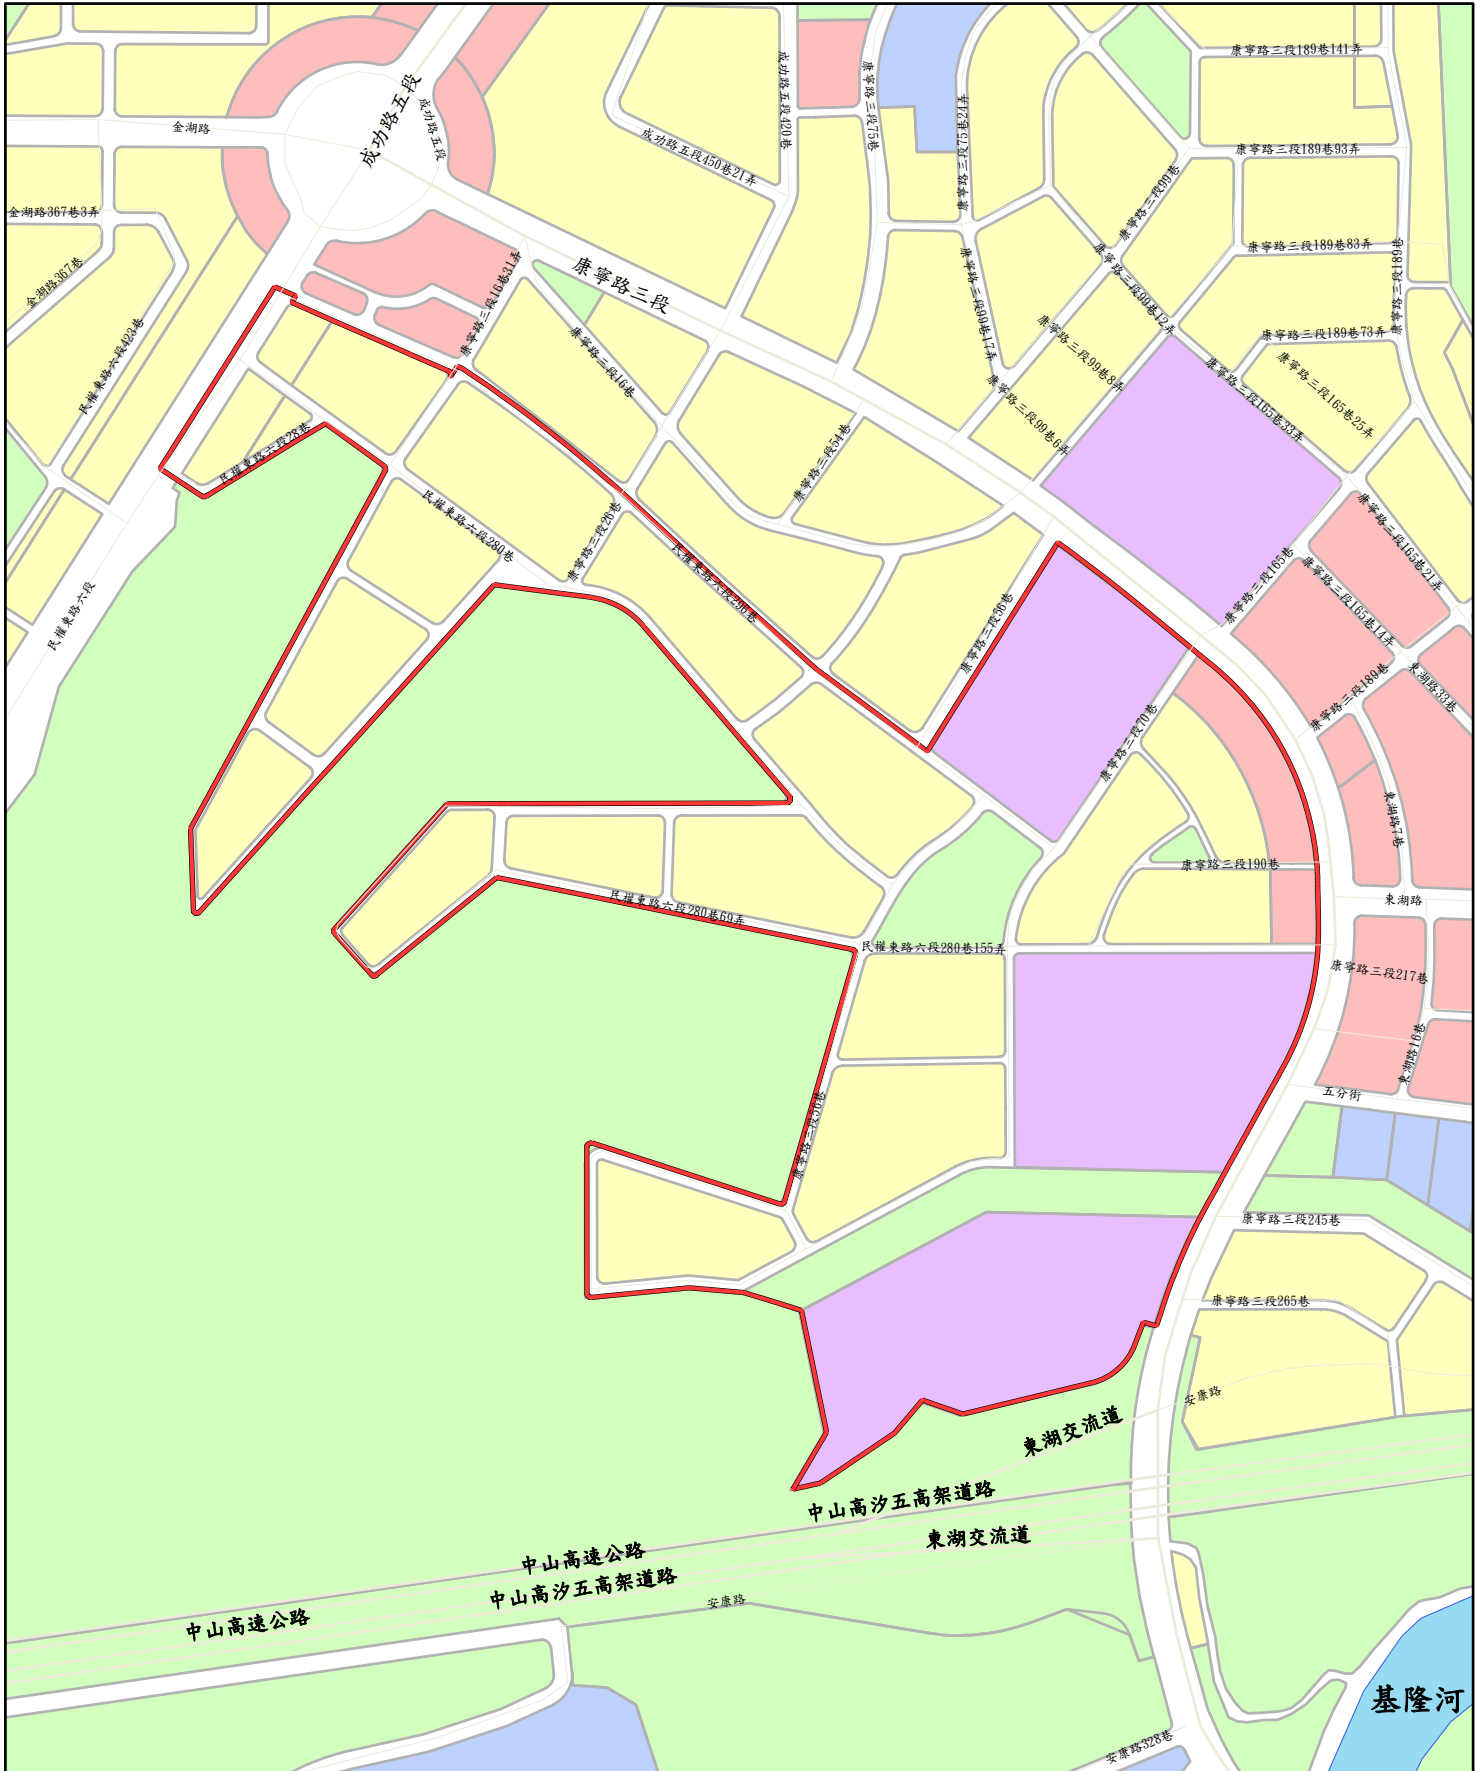

內湖區第三期市地重劃範圍

1:5,000

— 內湖三期

本圖檔僅供業務參考（實際位置應依都市計畫樁位或地籍線為準）