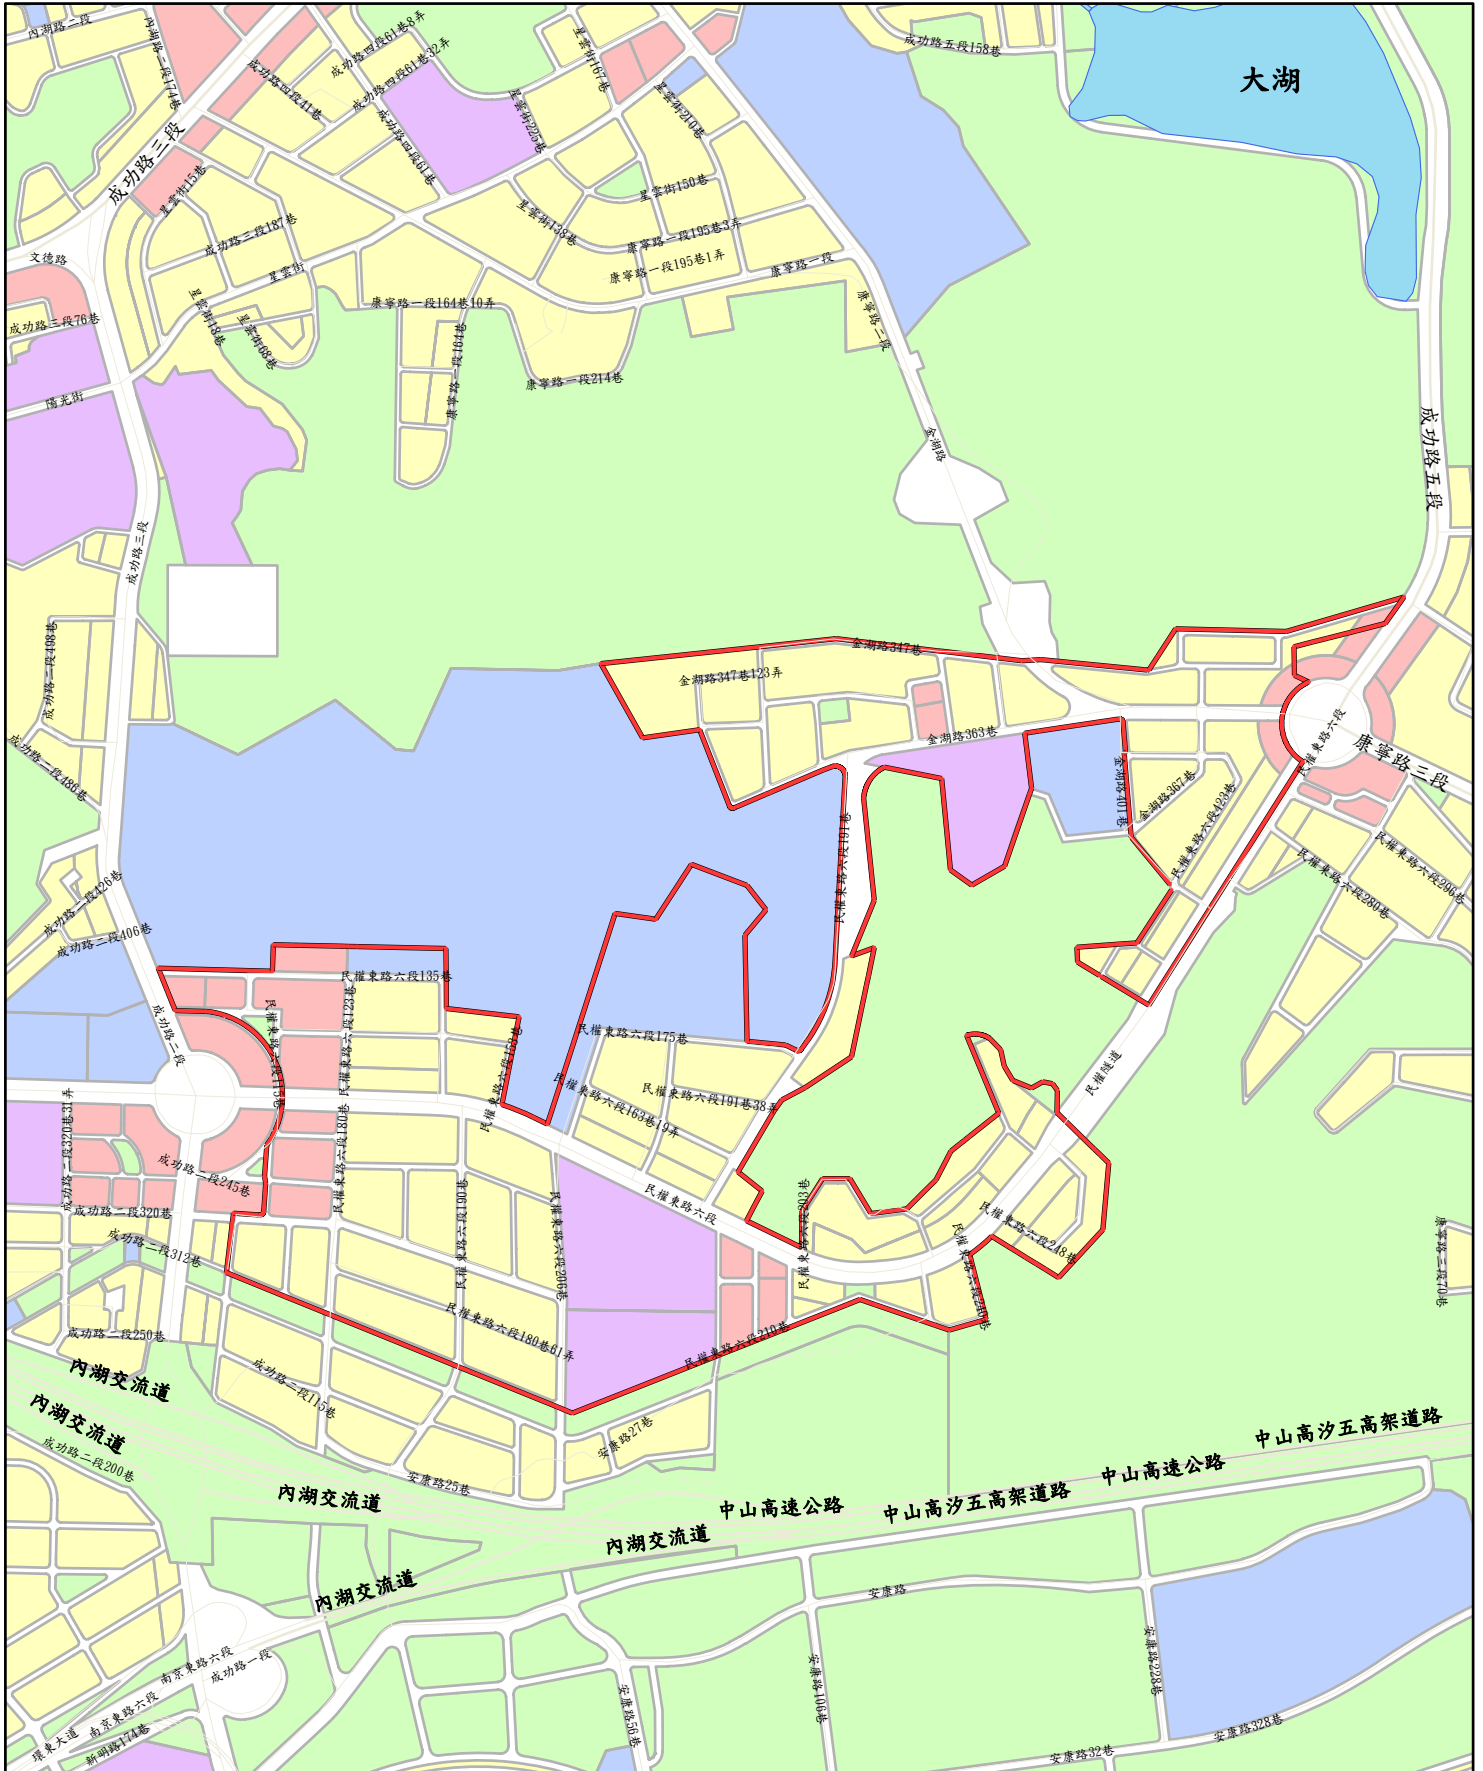

# 內湖區第四期市地重劃範圍

1:10,000

— 內湖四期

本圖檔僅供業務參考（實際位置應依都市計畫樁位或地籍線為準）