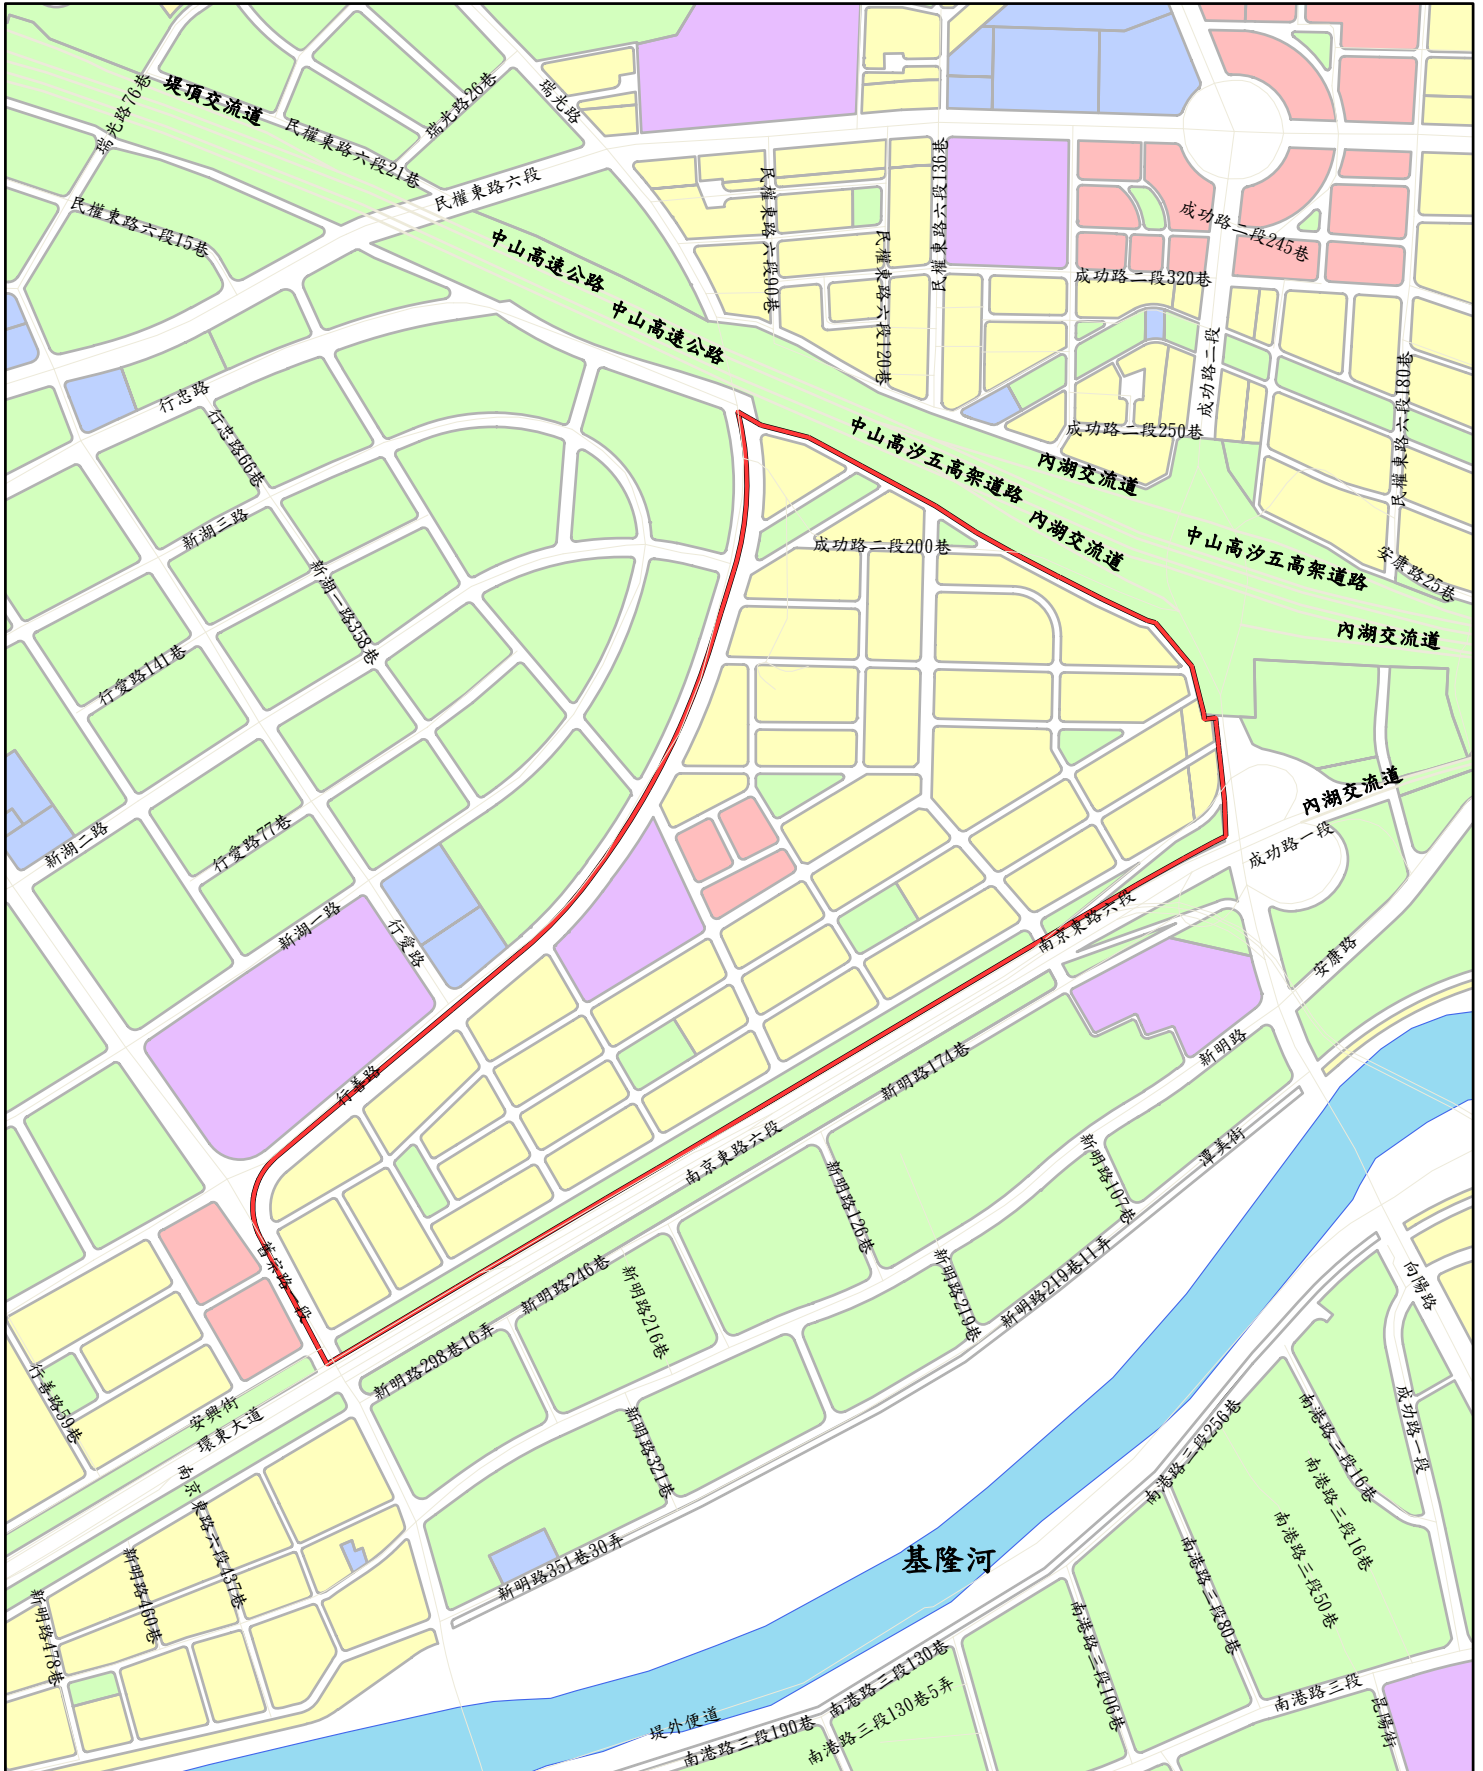

# 內湖區第五期市地重劃範圍

1:8,000

— 內湖五期

本圖檔僅供業務參考（實際位置應依都市計畫樁位或地籍線為準）