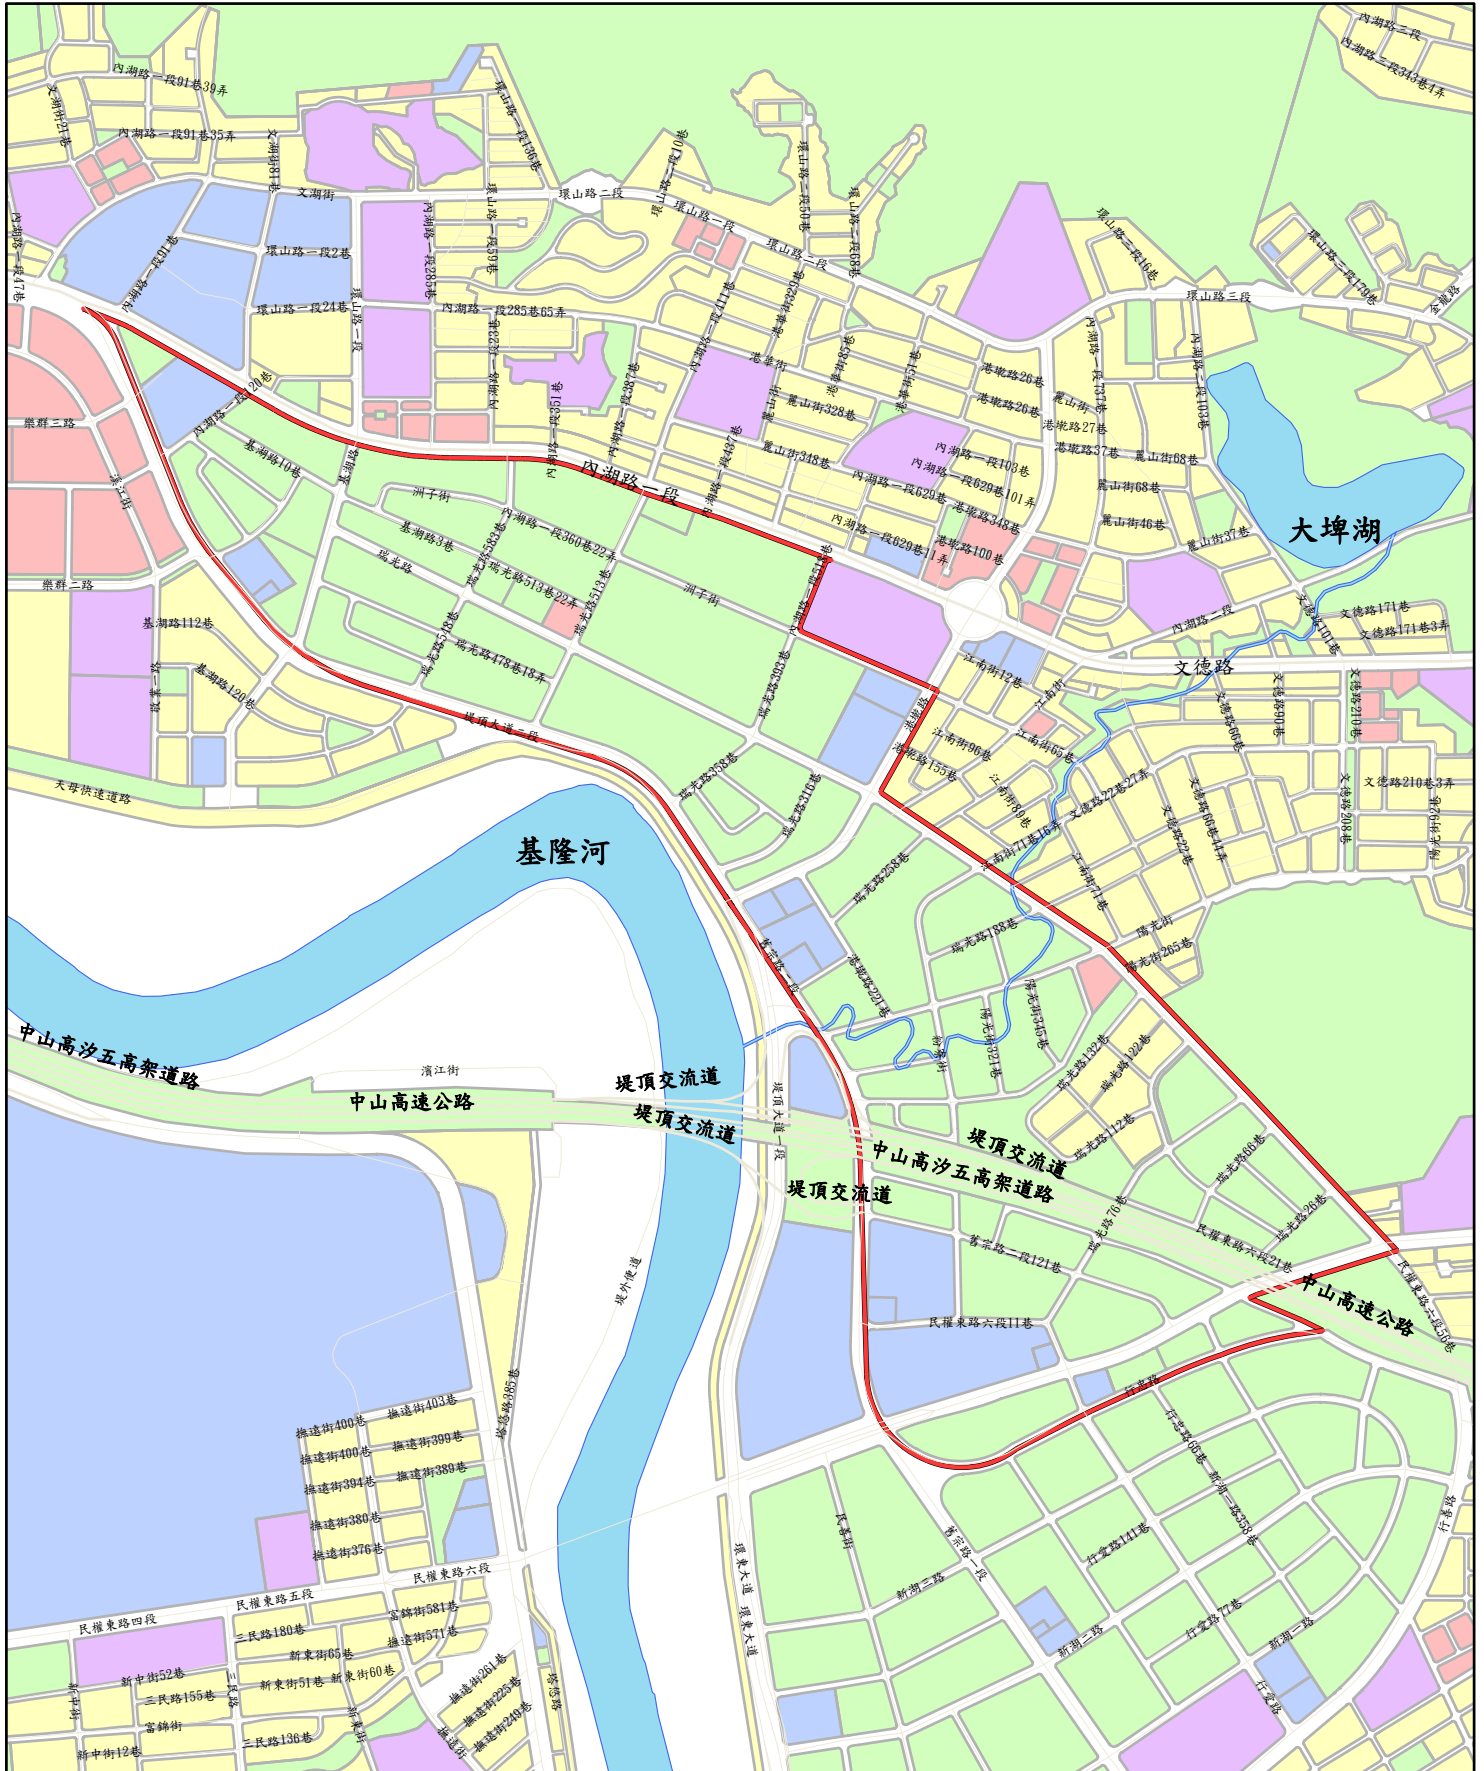

# 內湖區第六期市地重劃範圍

1:14,000

— 內湖六期

本圖檔僅供業務參考（實際位置應依都市計畫樁位或地籍線為準）