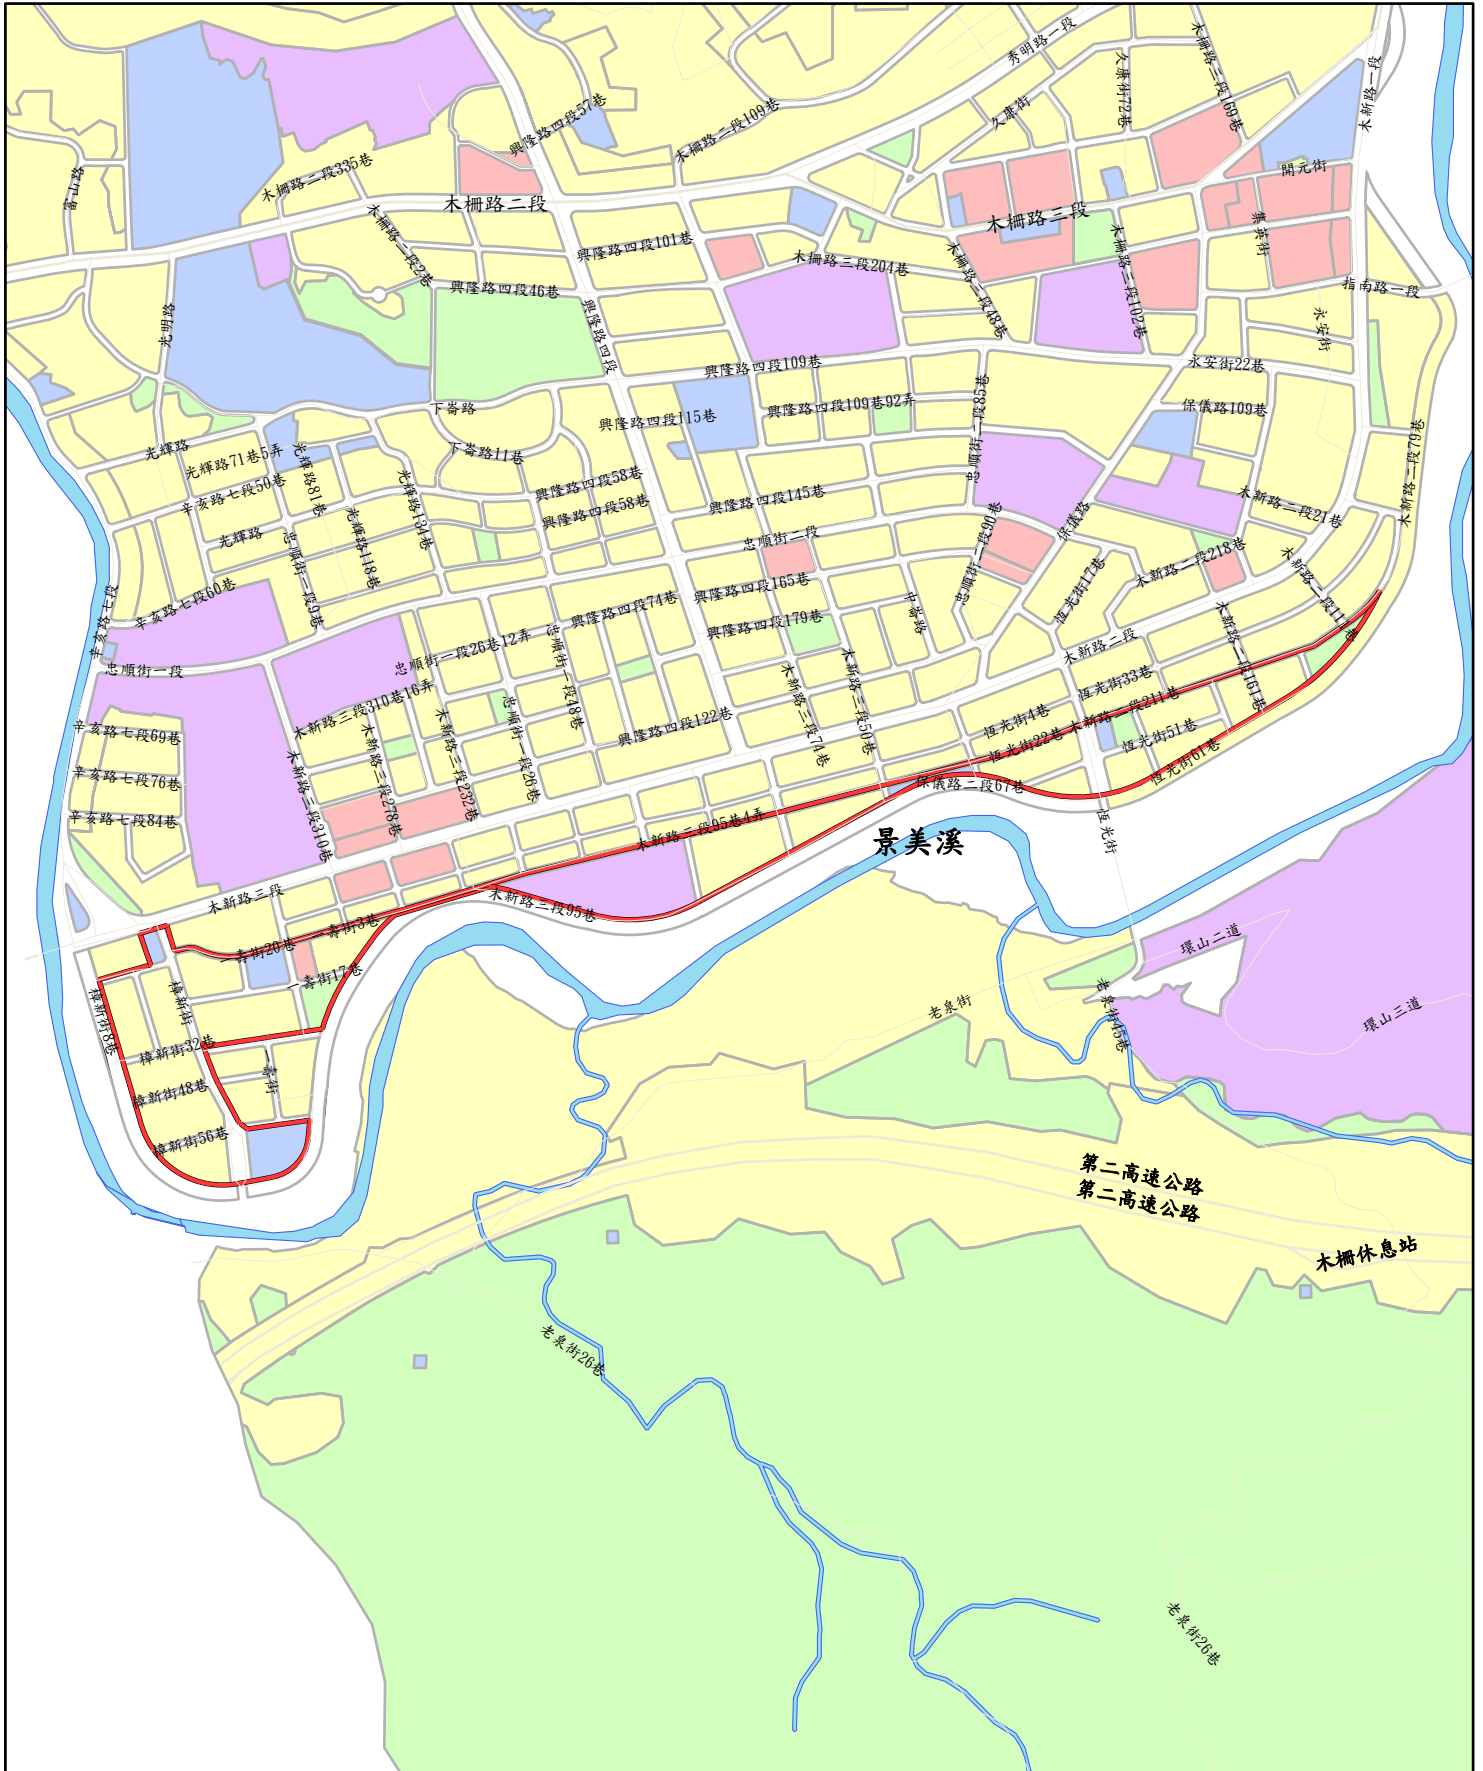

木柵區第三期市地重劃範圍

1:10,000

— 木柵三期

本圖檔僅供業務參考（實際位置應依都市計畫樁位或地籍線為準）