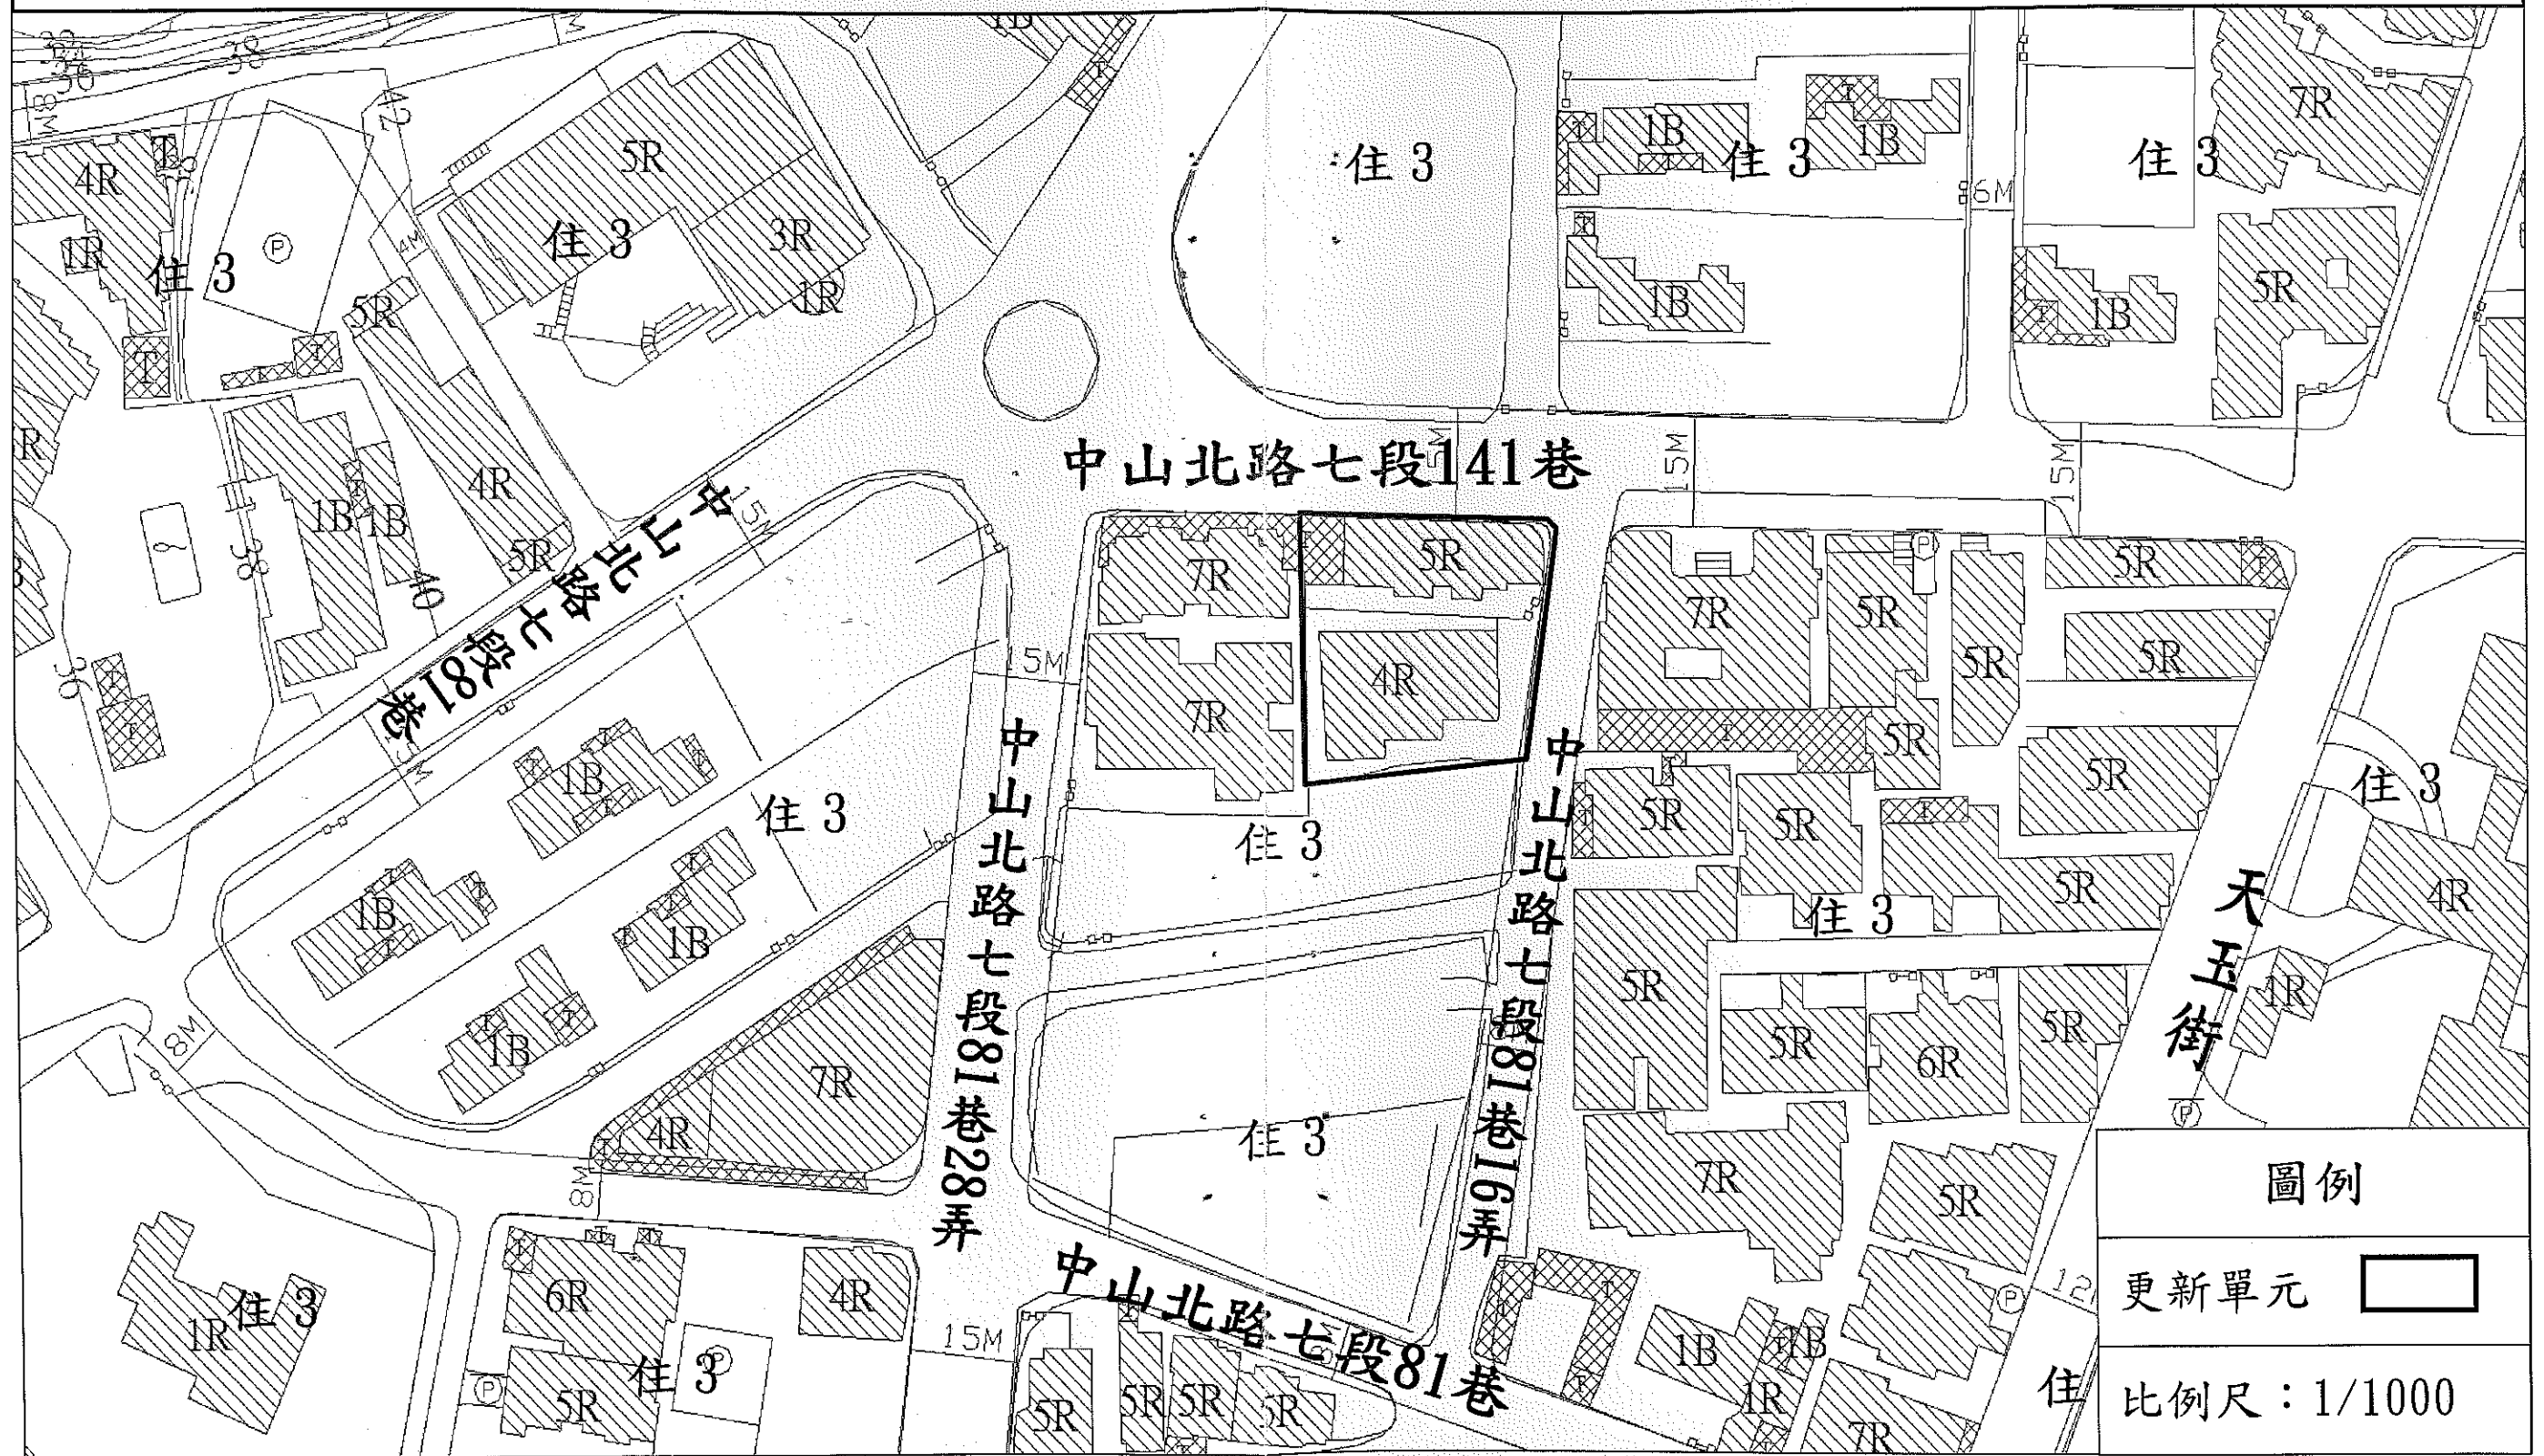

劃定台北市士林區天母段四小段 469 地號等 2 筆土地為更新單元計畫圖

圖例

更新單元

比例尺：1/1000