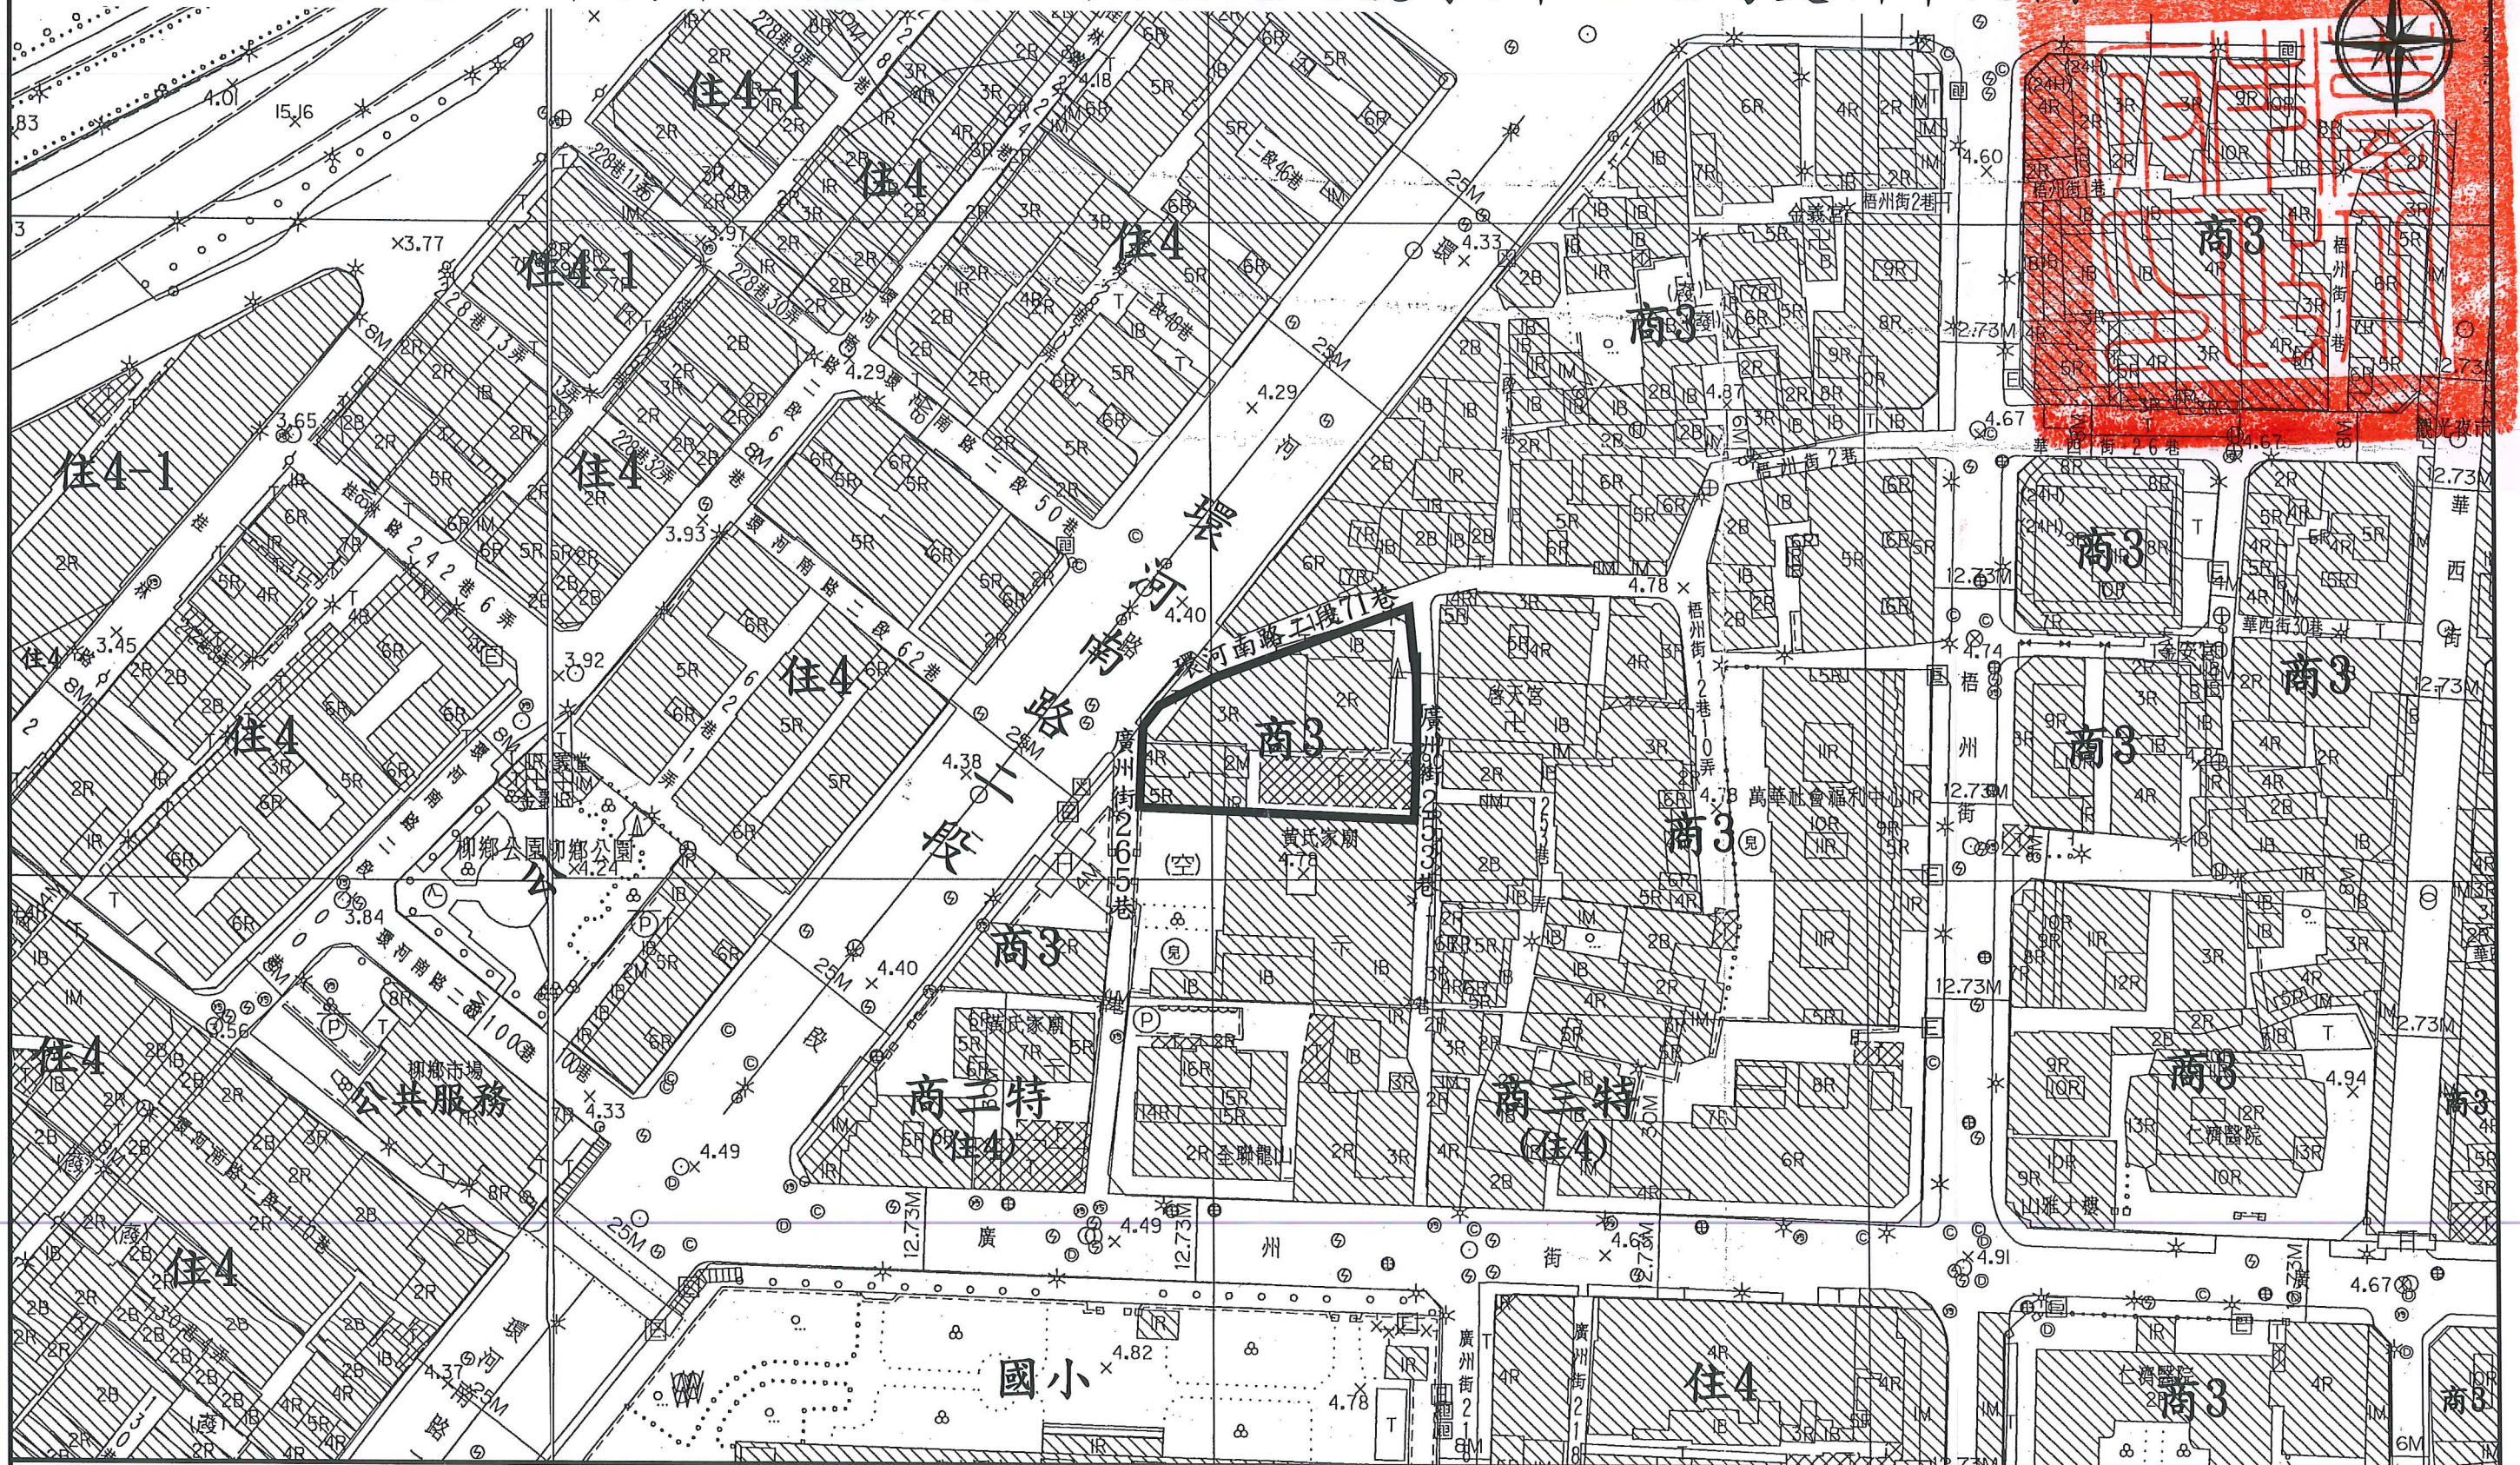

# 劃定臺北市萬華區龍山段一小段922地號等9筆土地為更新單元圖

圖例:  更新單元      比例尺: 1/1000