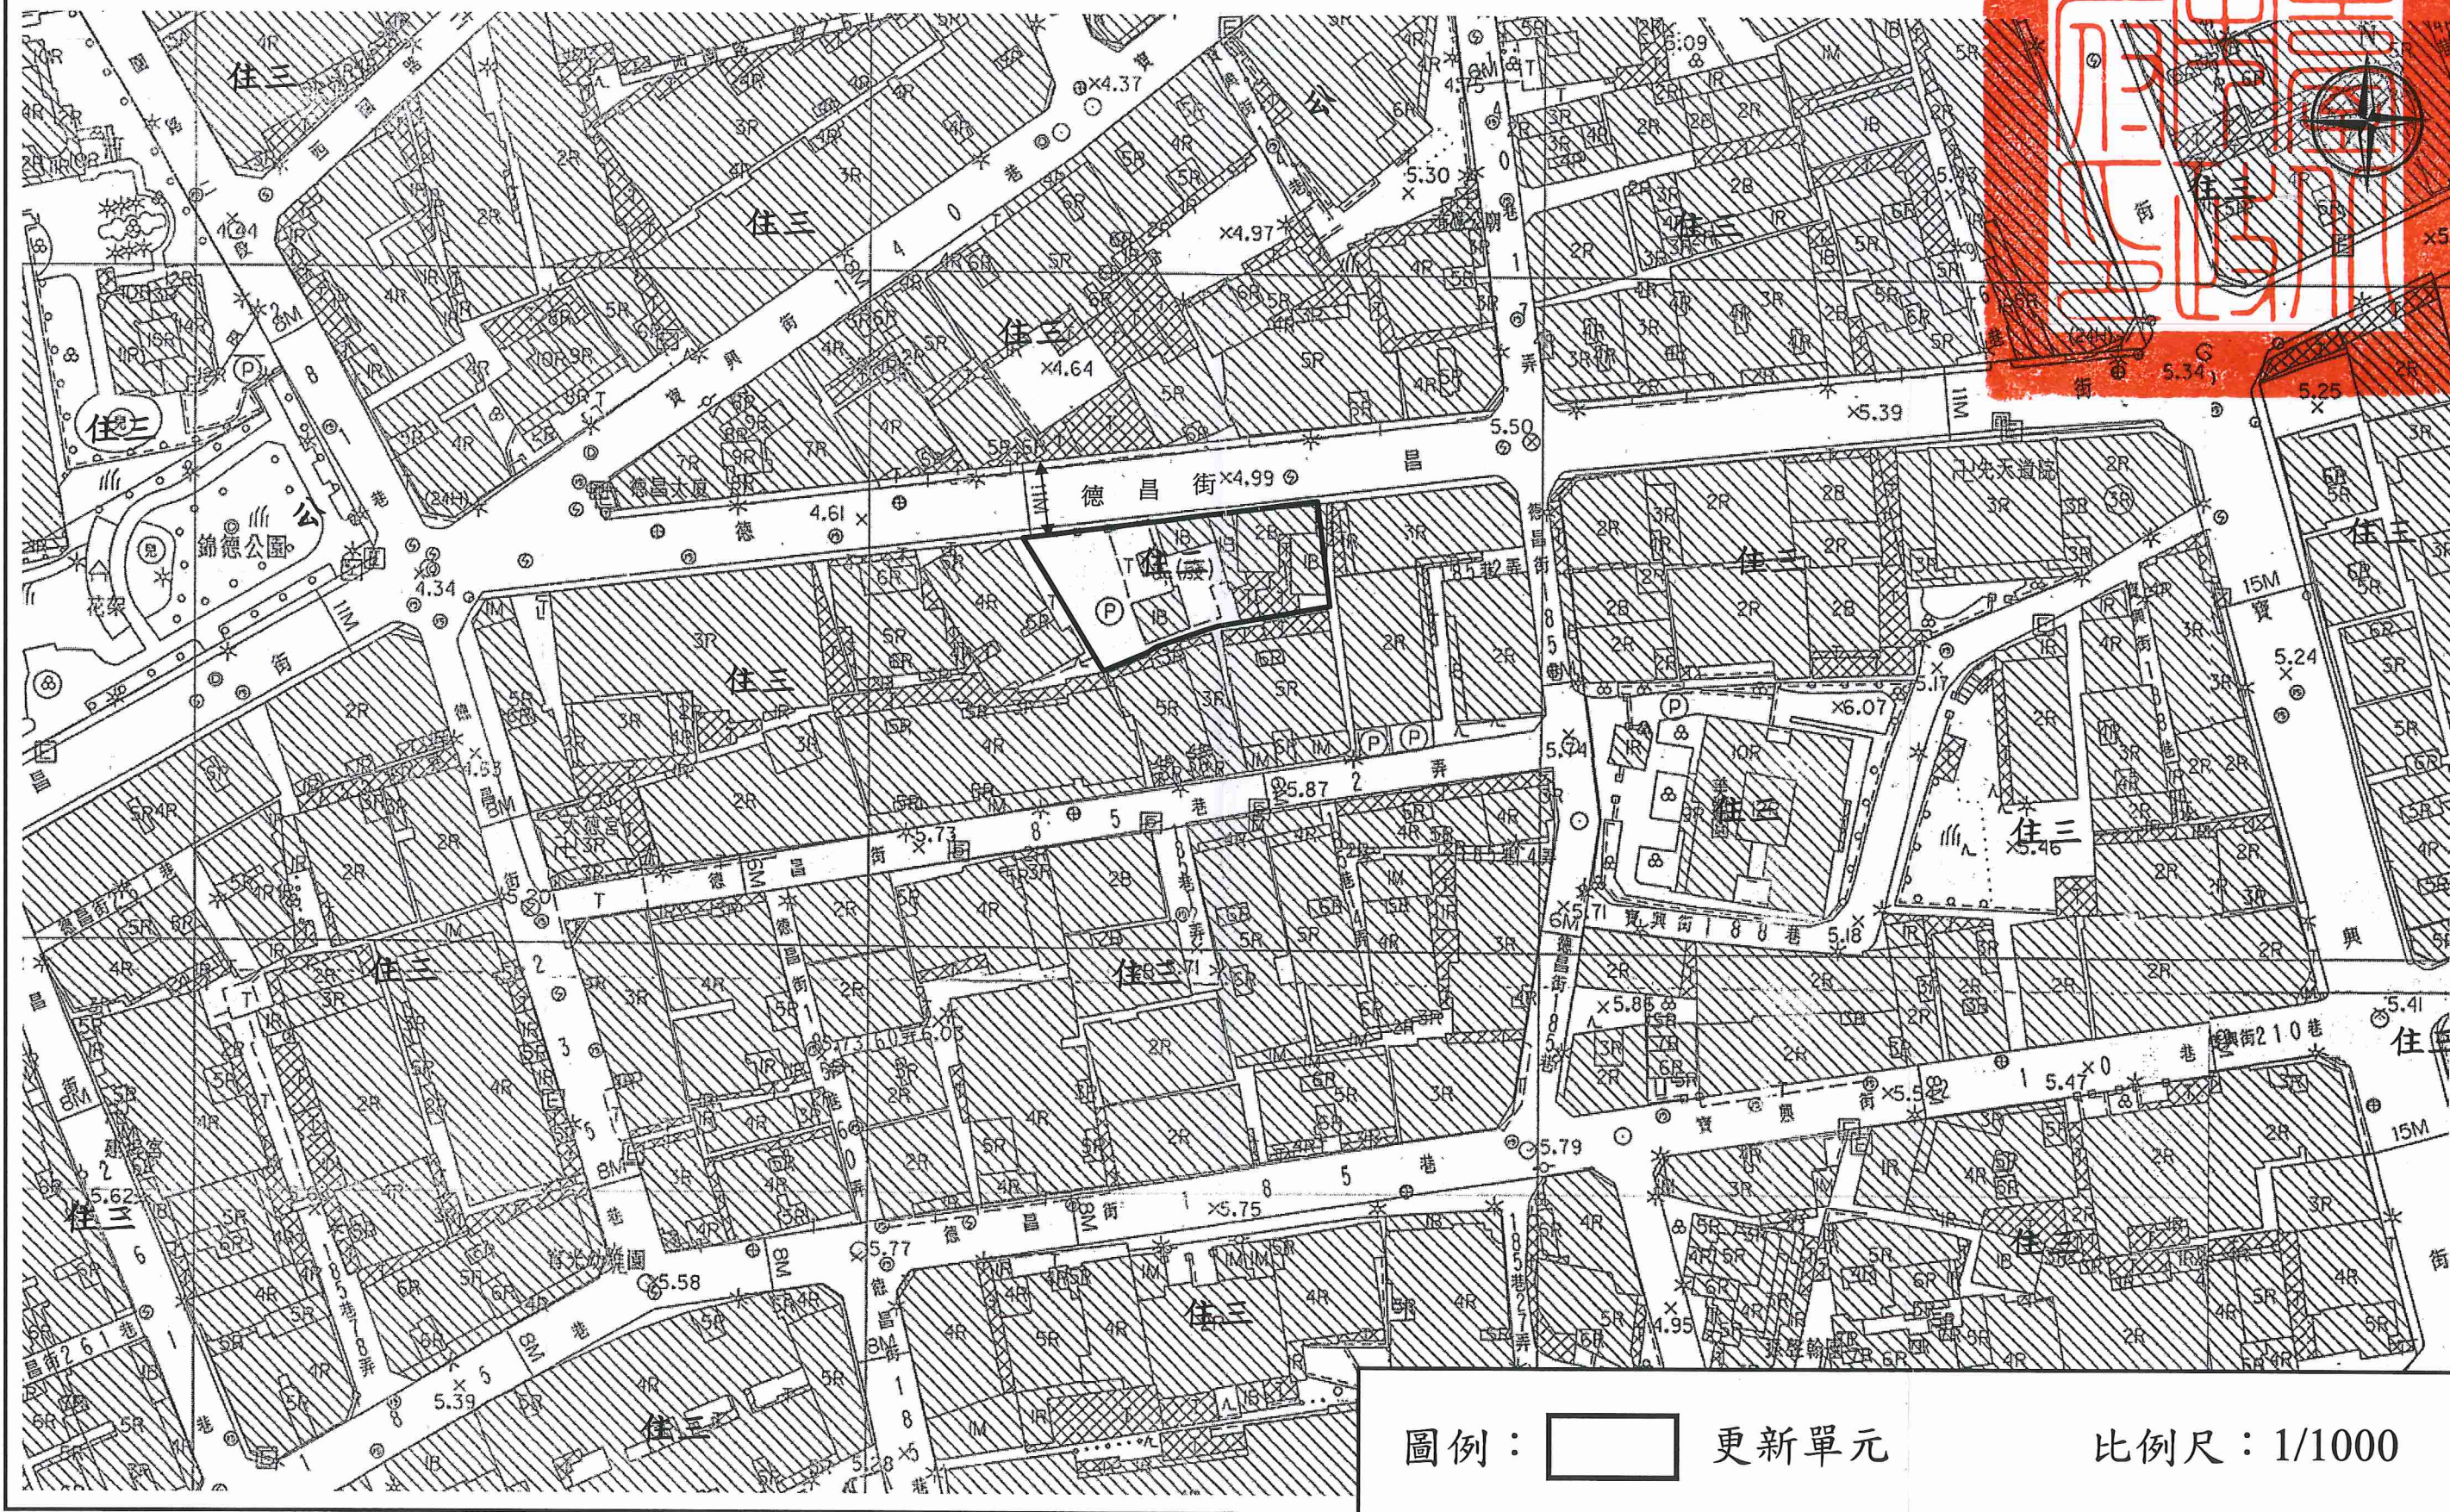

劃定臺北市萬華區華中段二小段 191 地號等 3 筆土地為更新單元圖

圖例： 更新單元

比例尺：1/1000