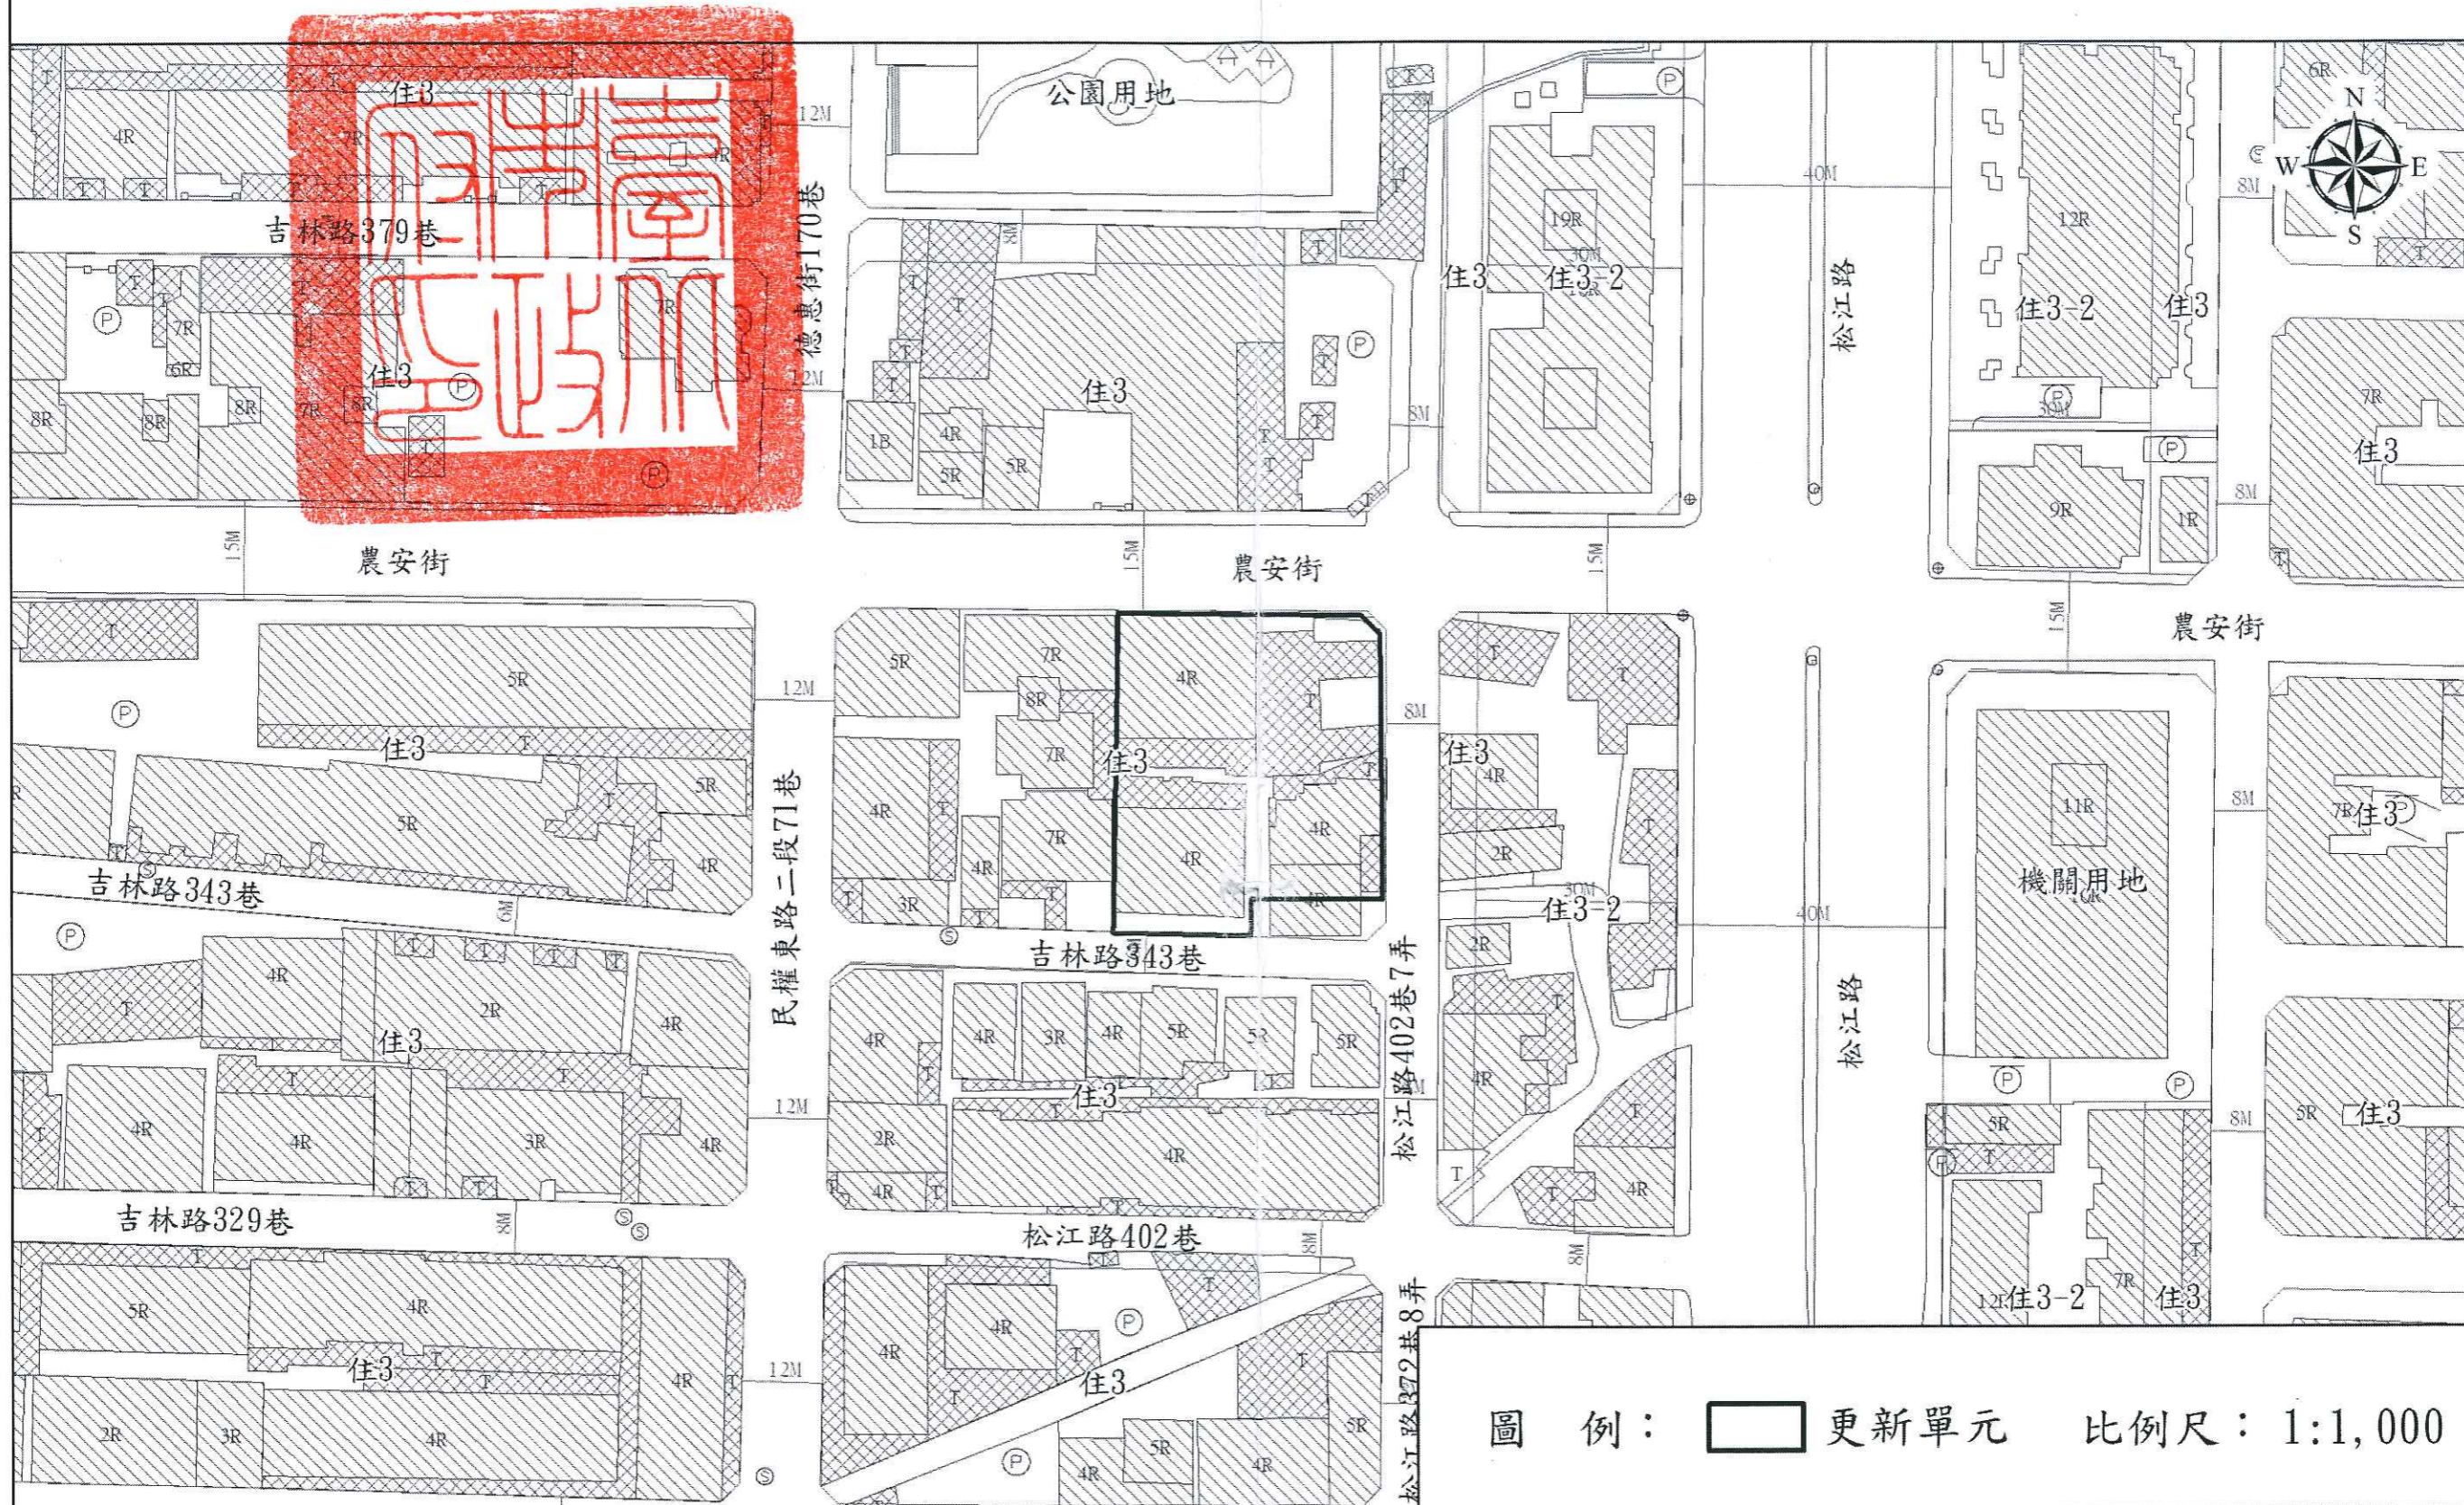

劃定臺北市中山區德惠段二小段582-2地號等14筆土地為更新單元圖

圖例： 更新單元 比例尺：1:1,000