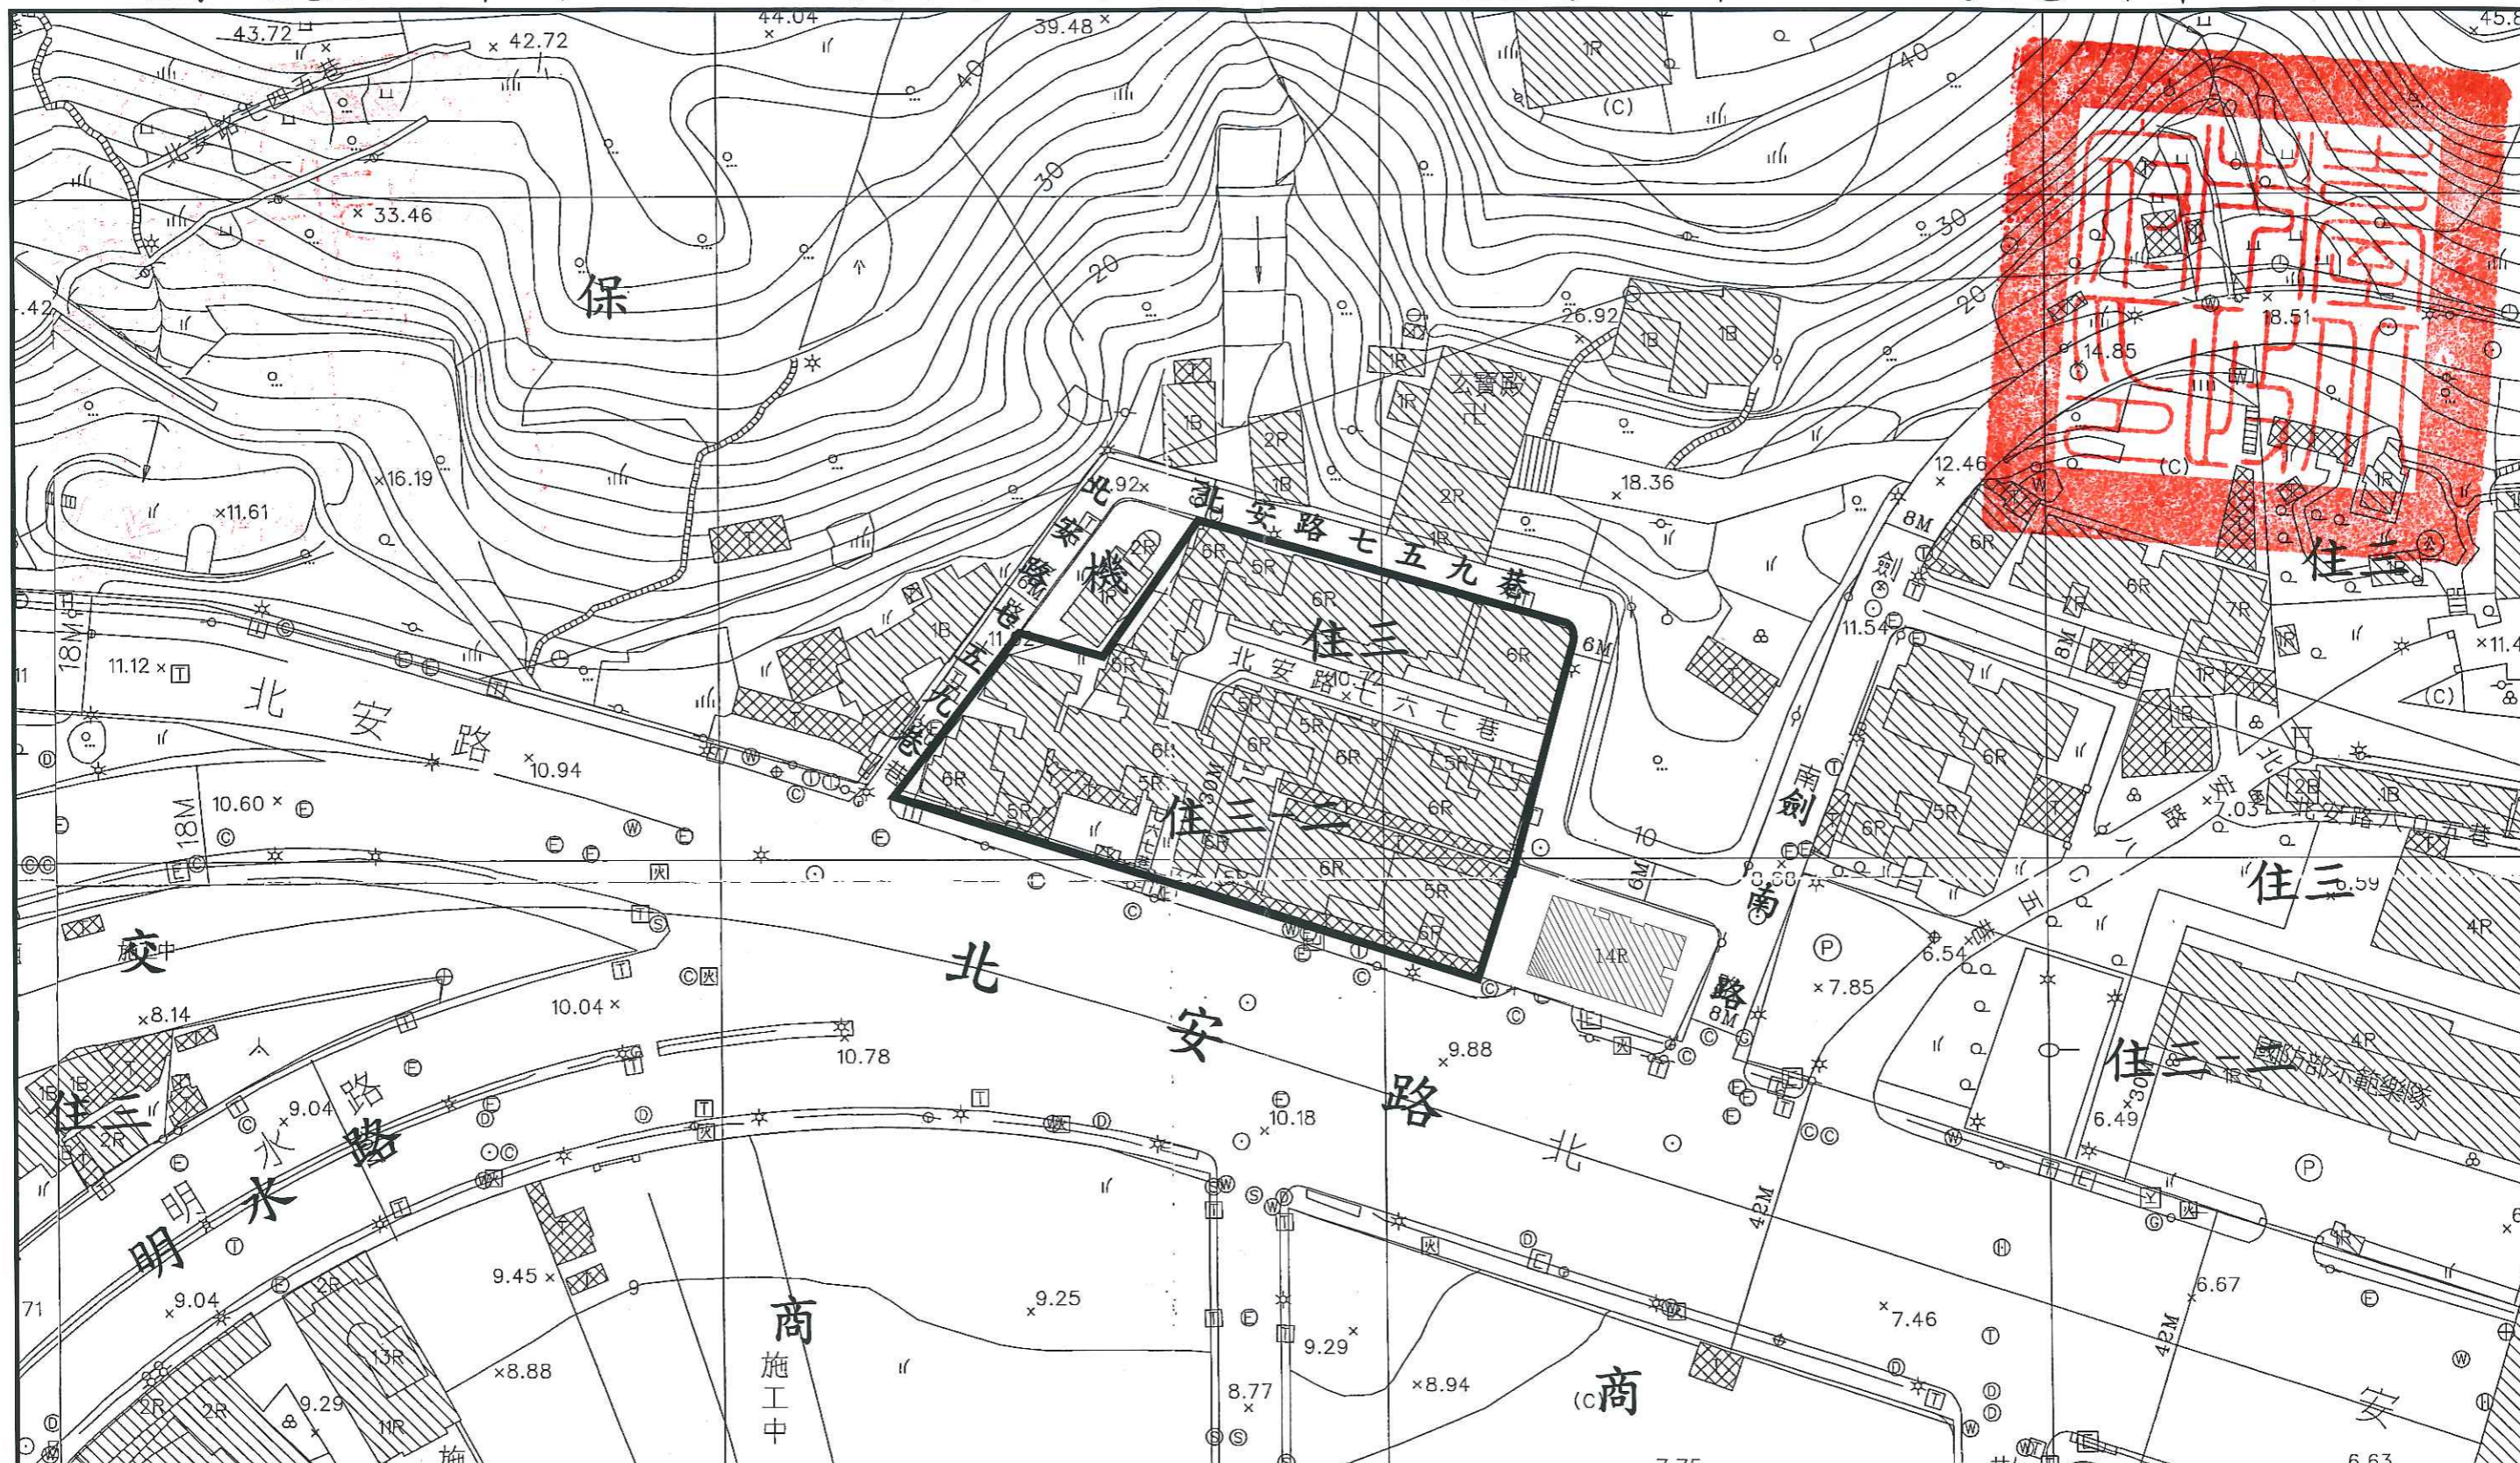

# 劃定臺北市中山區北安段一小段60-1地號等10筆土地為更新單元圖

圖 例 及 說 明

Scale 1:1000

更新單元