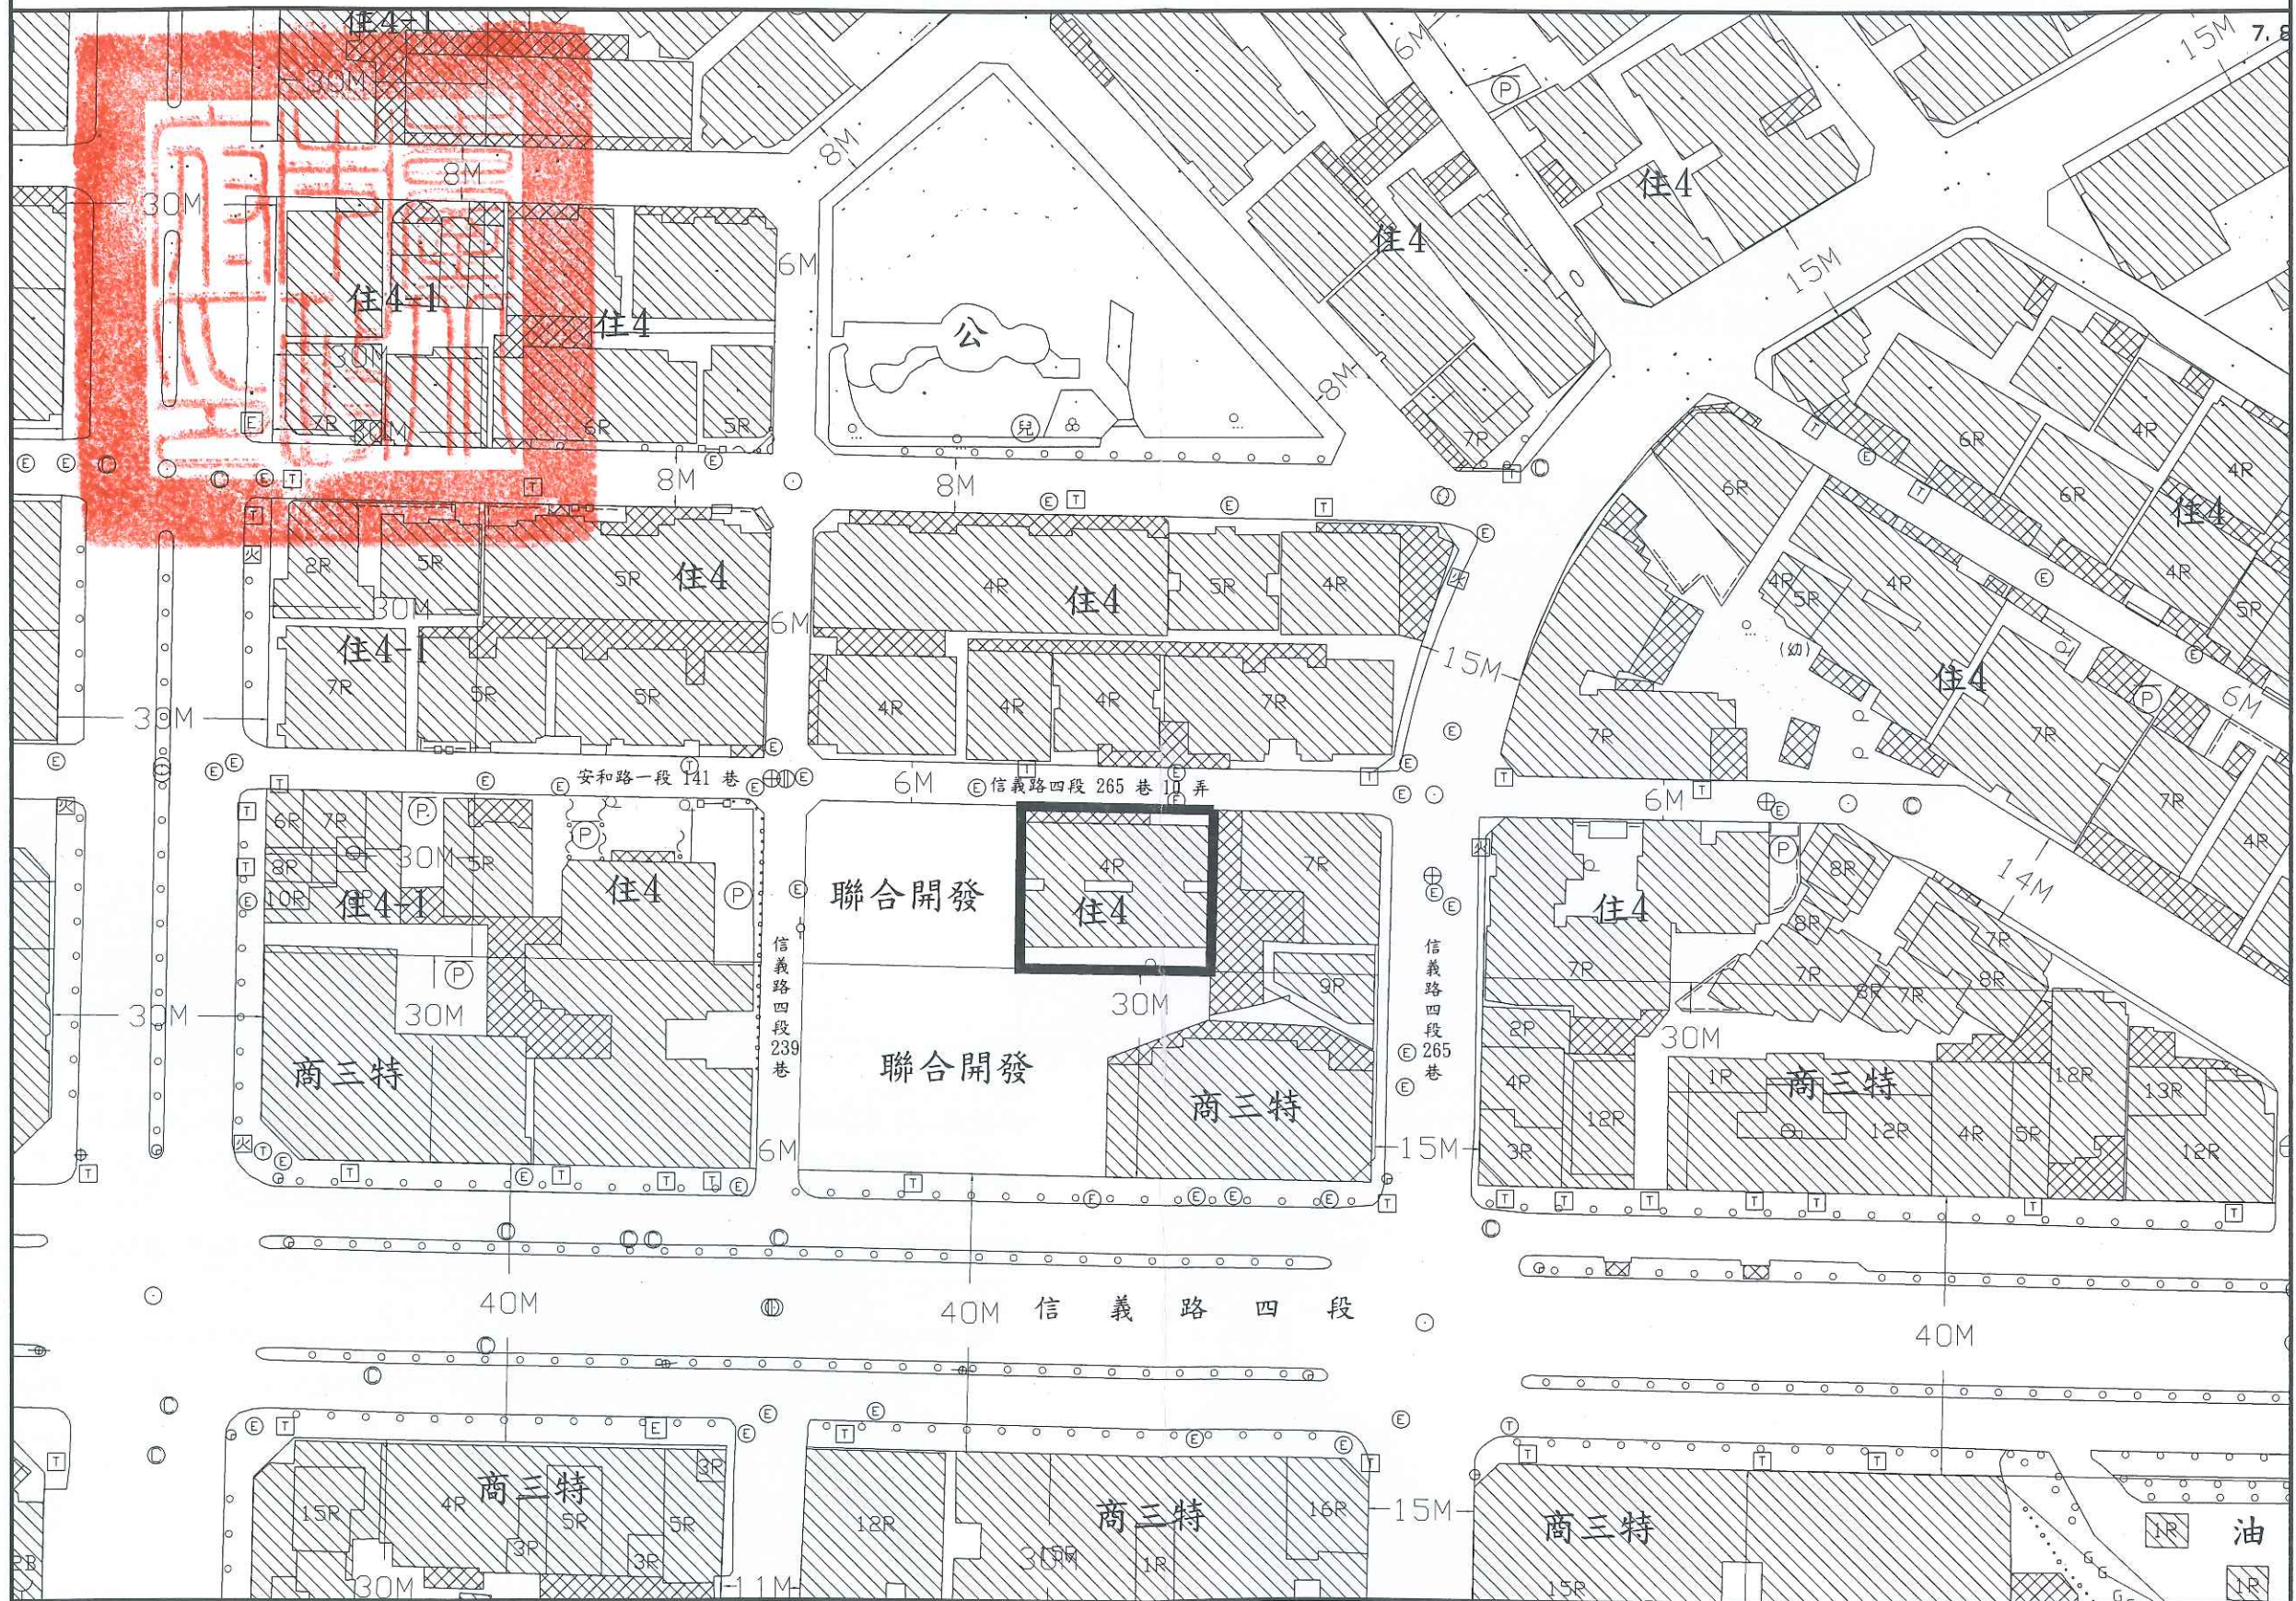

# 劃定臺北市大安區仁愛段三小段654地號等4筆土地為更新單元範圍圖

圖 例 及 說 明 比 例 及 指 北

 更新單元範圍

比例:1/1000