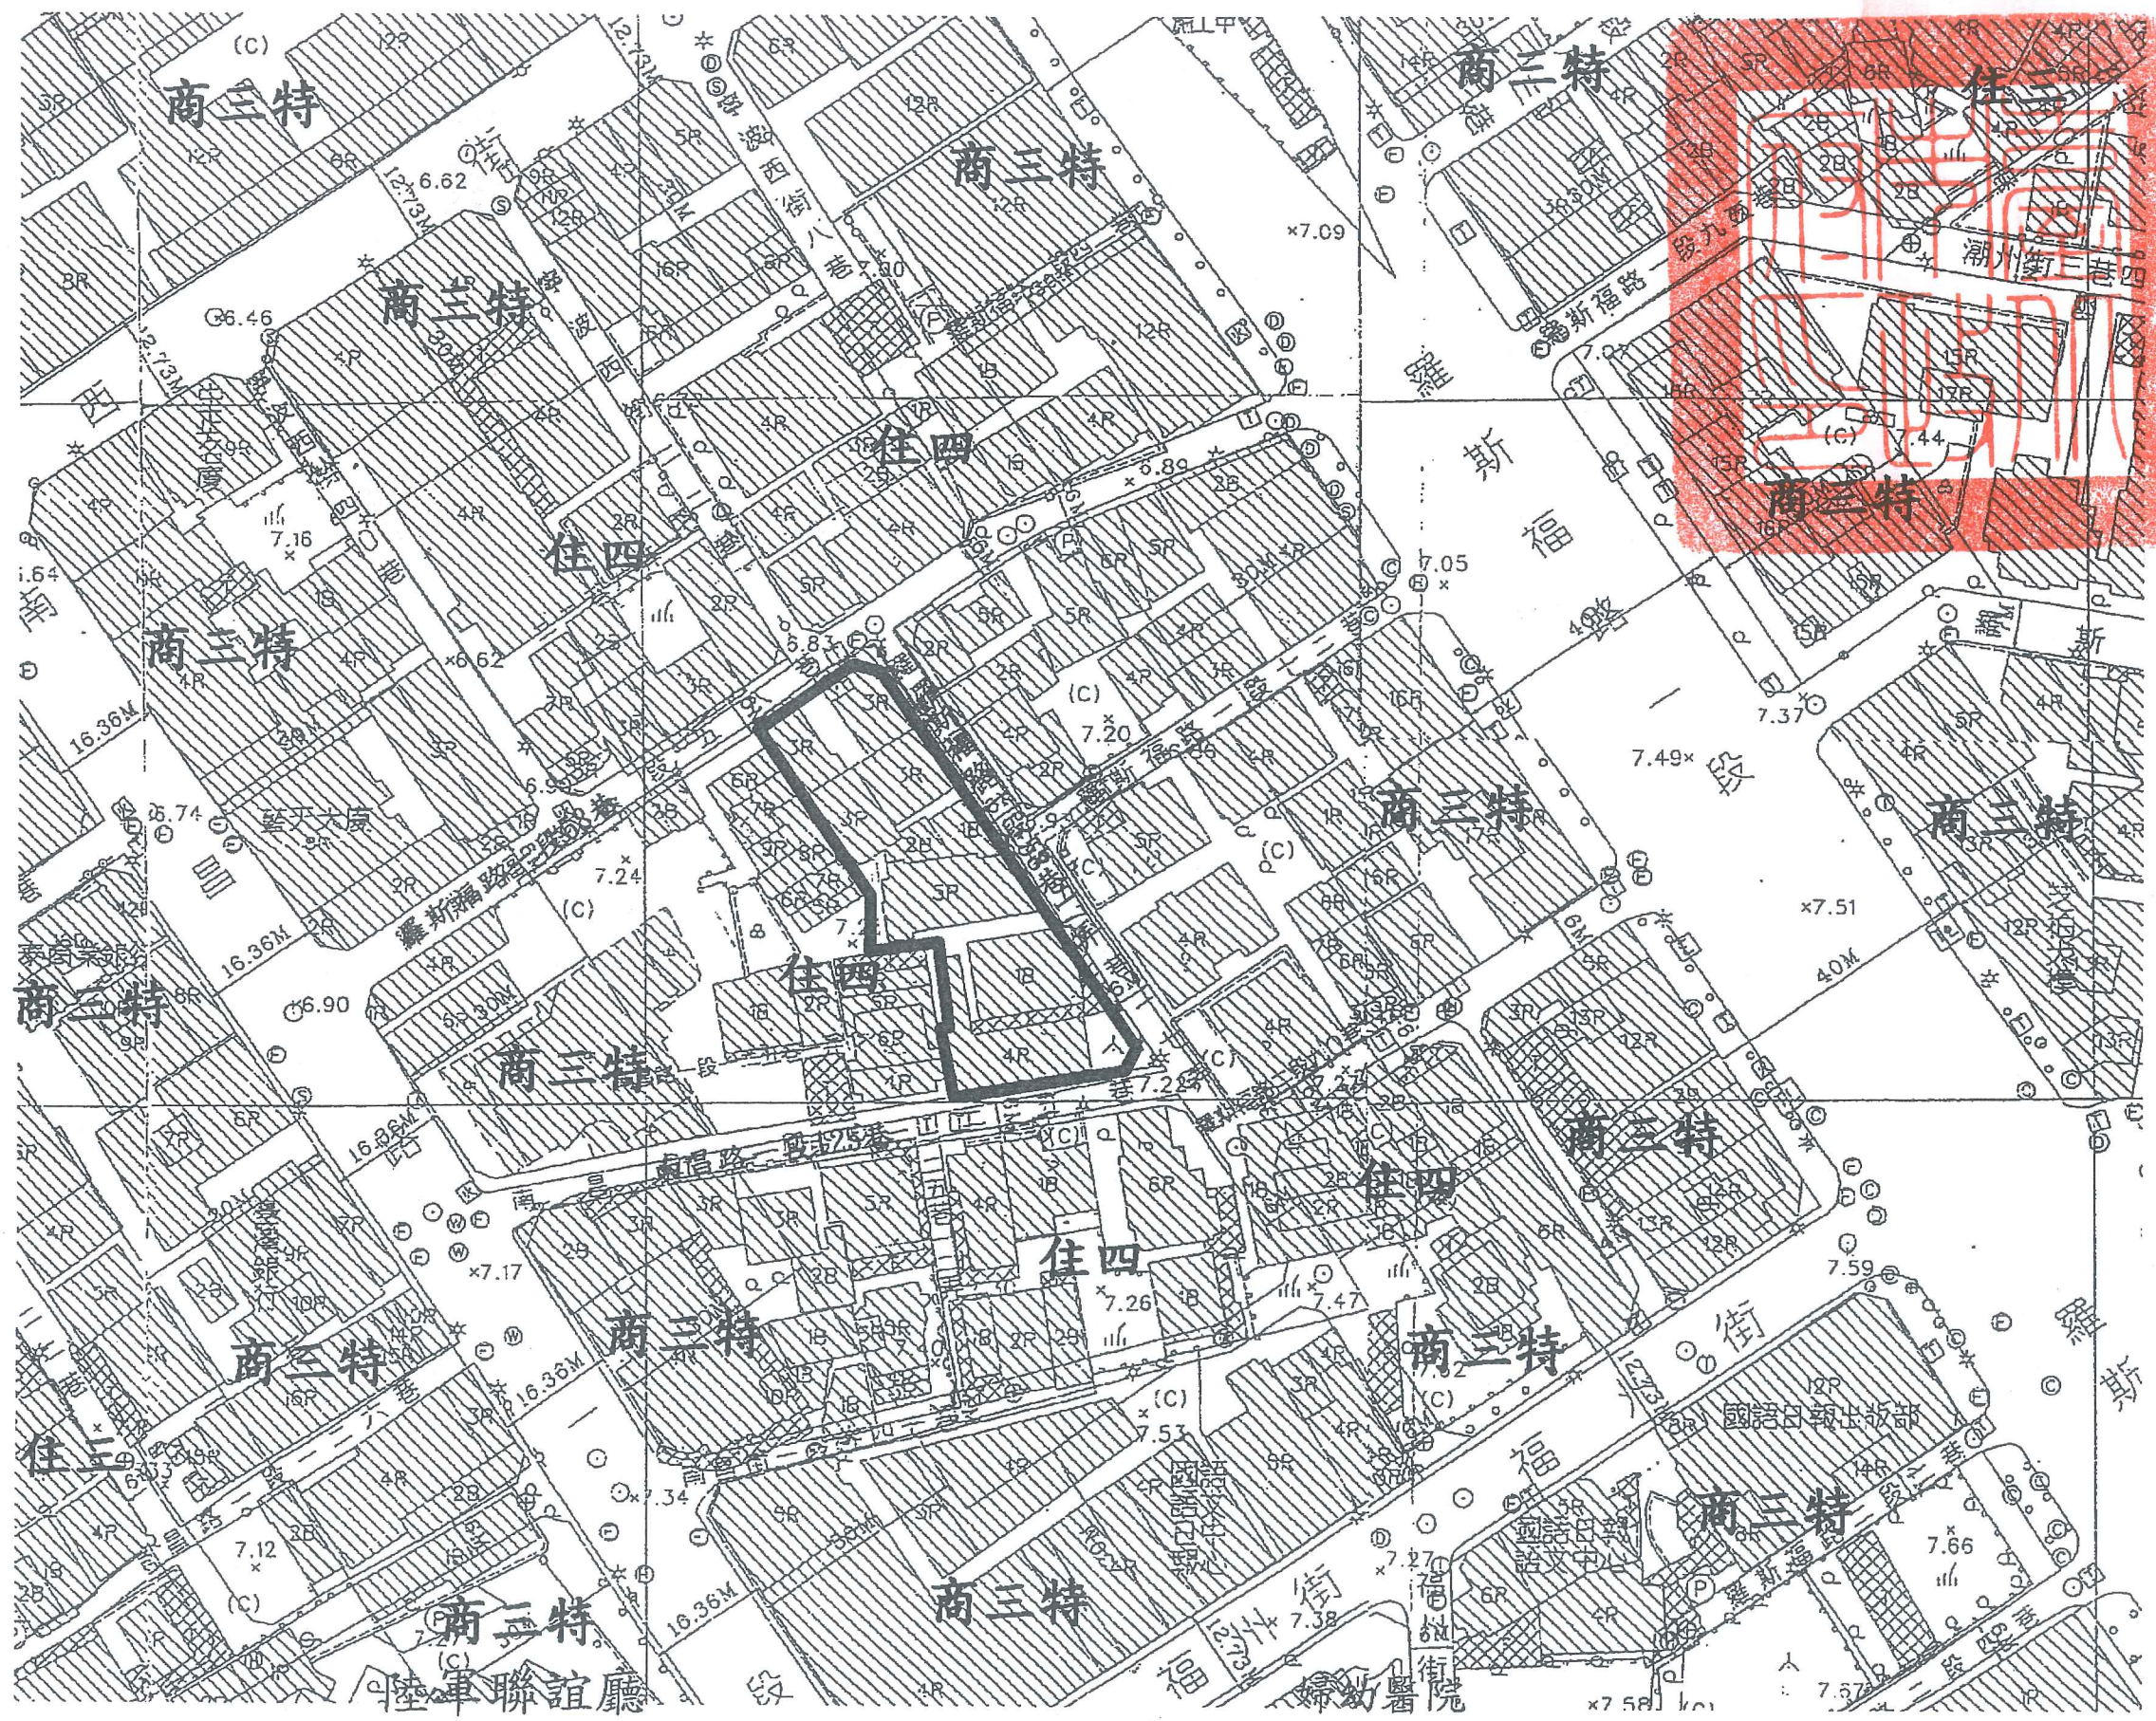

劃定臺北市中正區南海段三小段295地號等23筆土地為更新單元範圍圖

圖例:  更新單元 Scale:1:1000