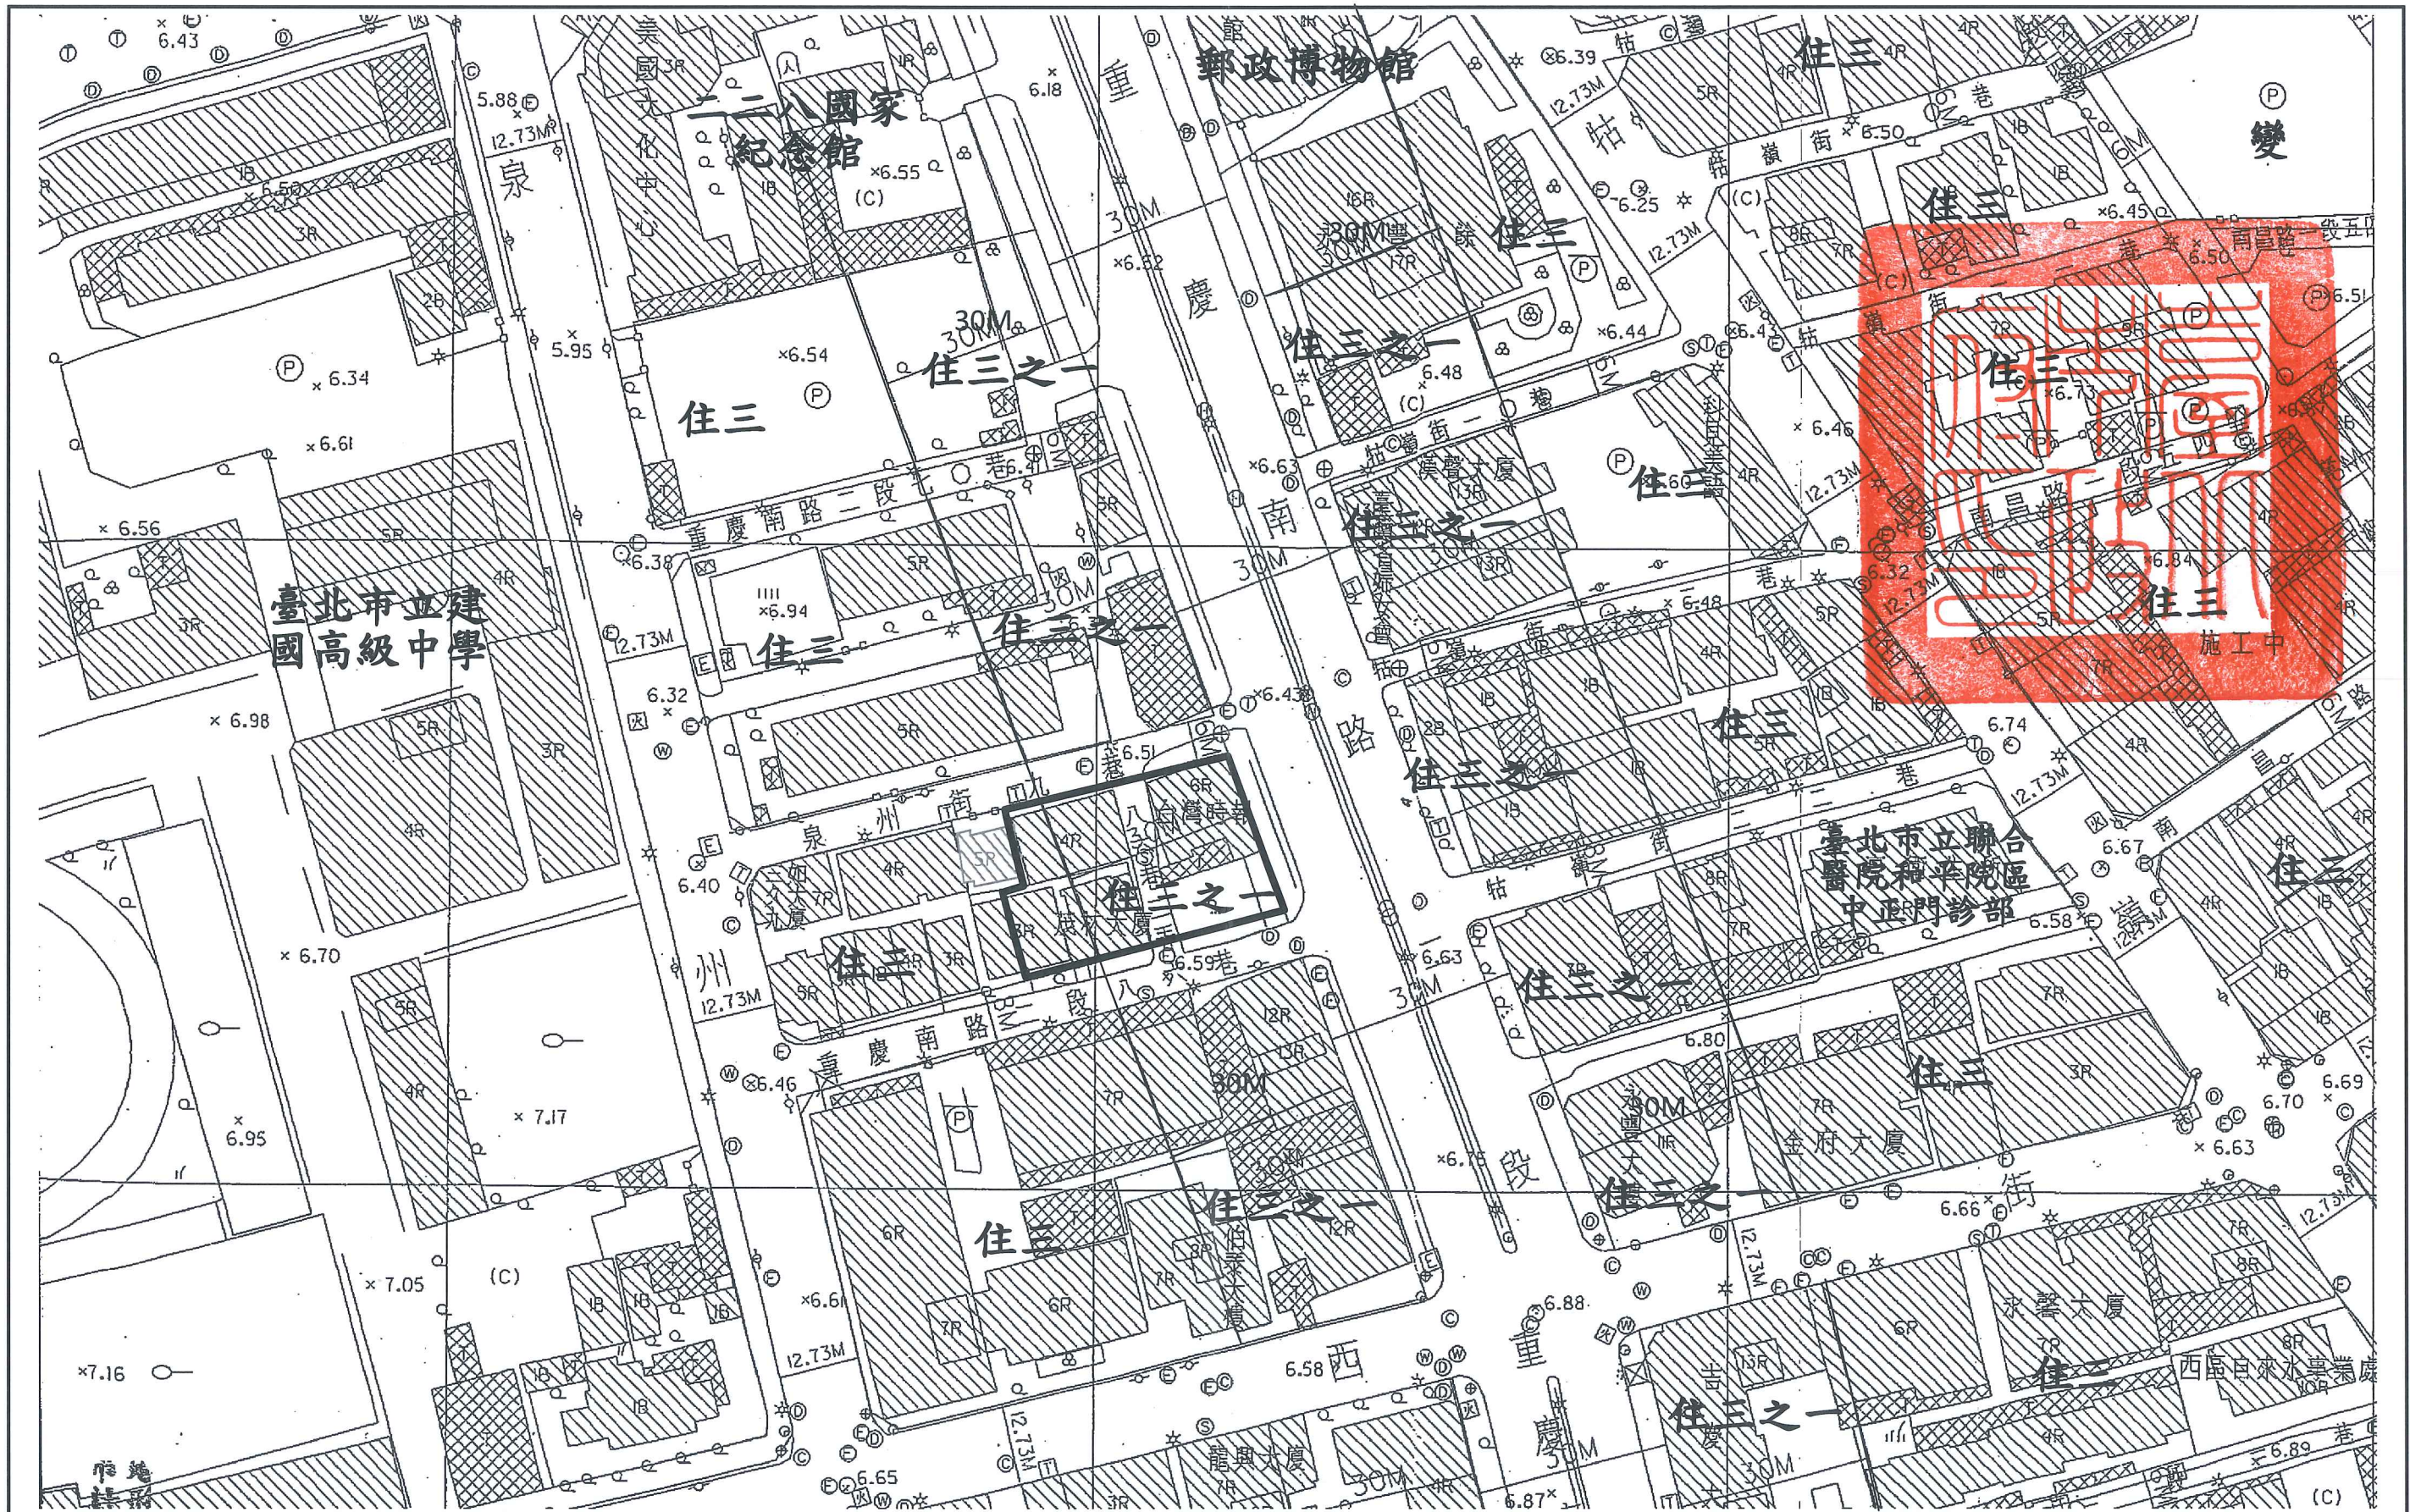

劃定臺北市中正區南海段五小段 79 地號等 9 筆土地為更新單元範圍圖

圖例及說明

比例及指北

 更新單元範圍

Scale : 1/1000