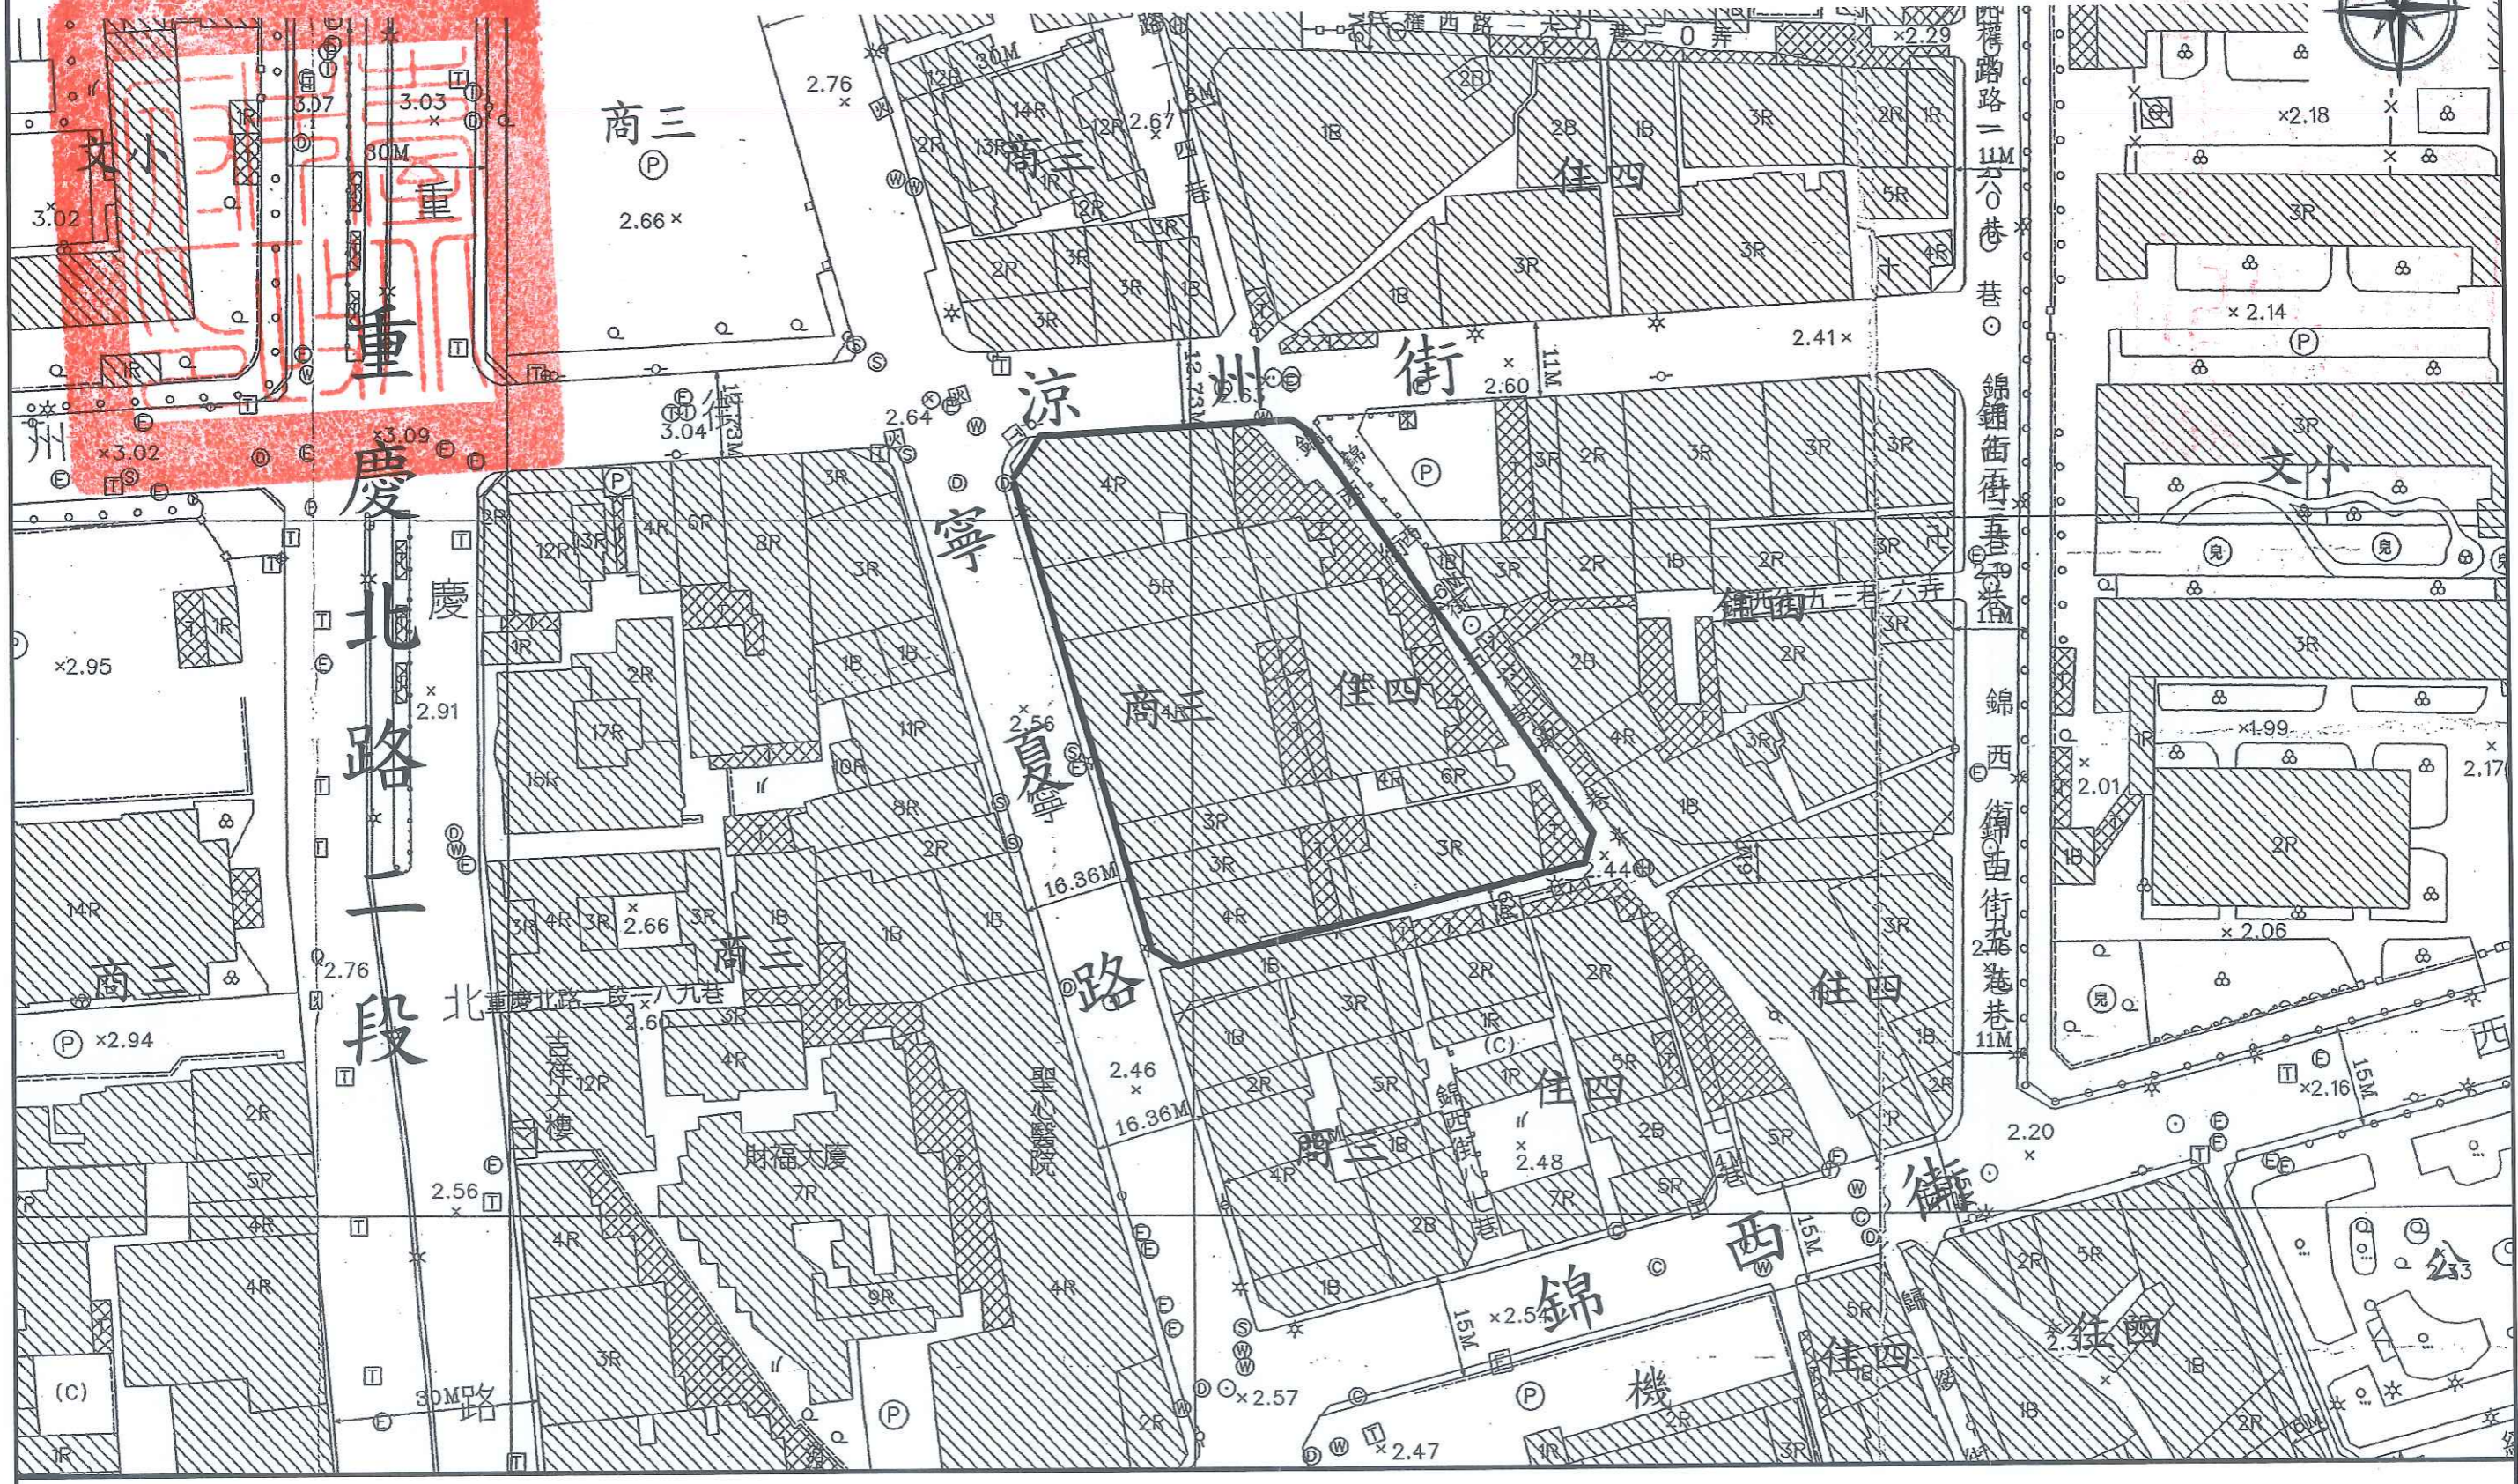

劃定臺北市大同區雙連段二小段83-1地號等73筆土地為更新單元範圍圖

更新單元

比例尺：1/1000