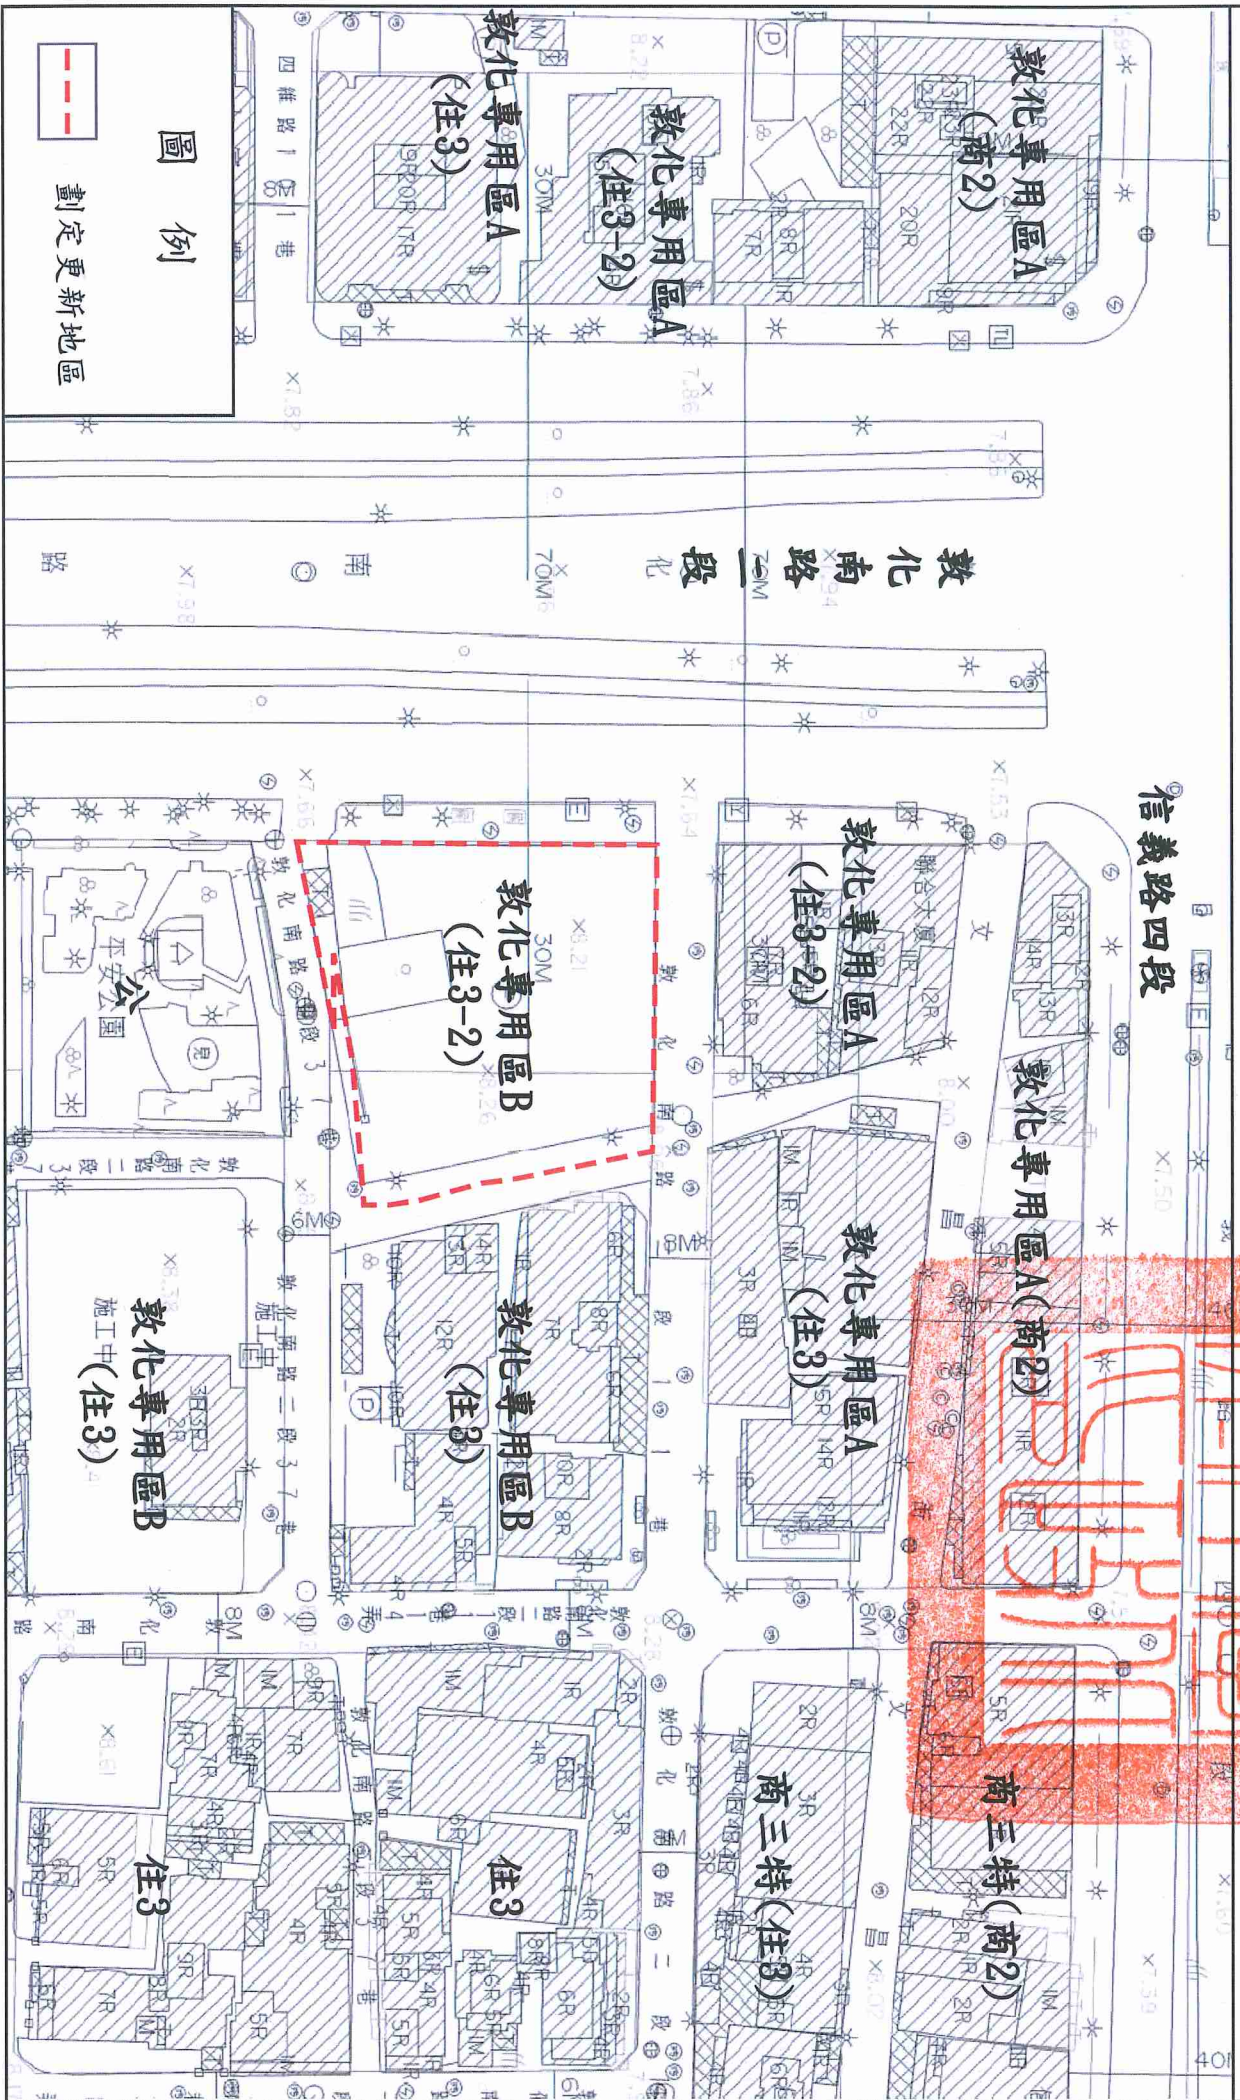

# 劃定臺北市大安區通化段五小段416地號等13筆土地為更新地區計畫圖

比例尺: 1/1000

圖例

劃定更新地區