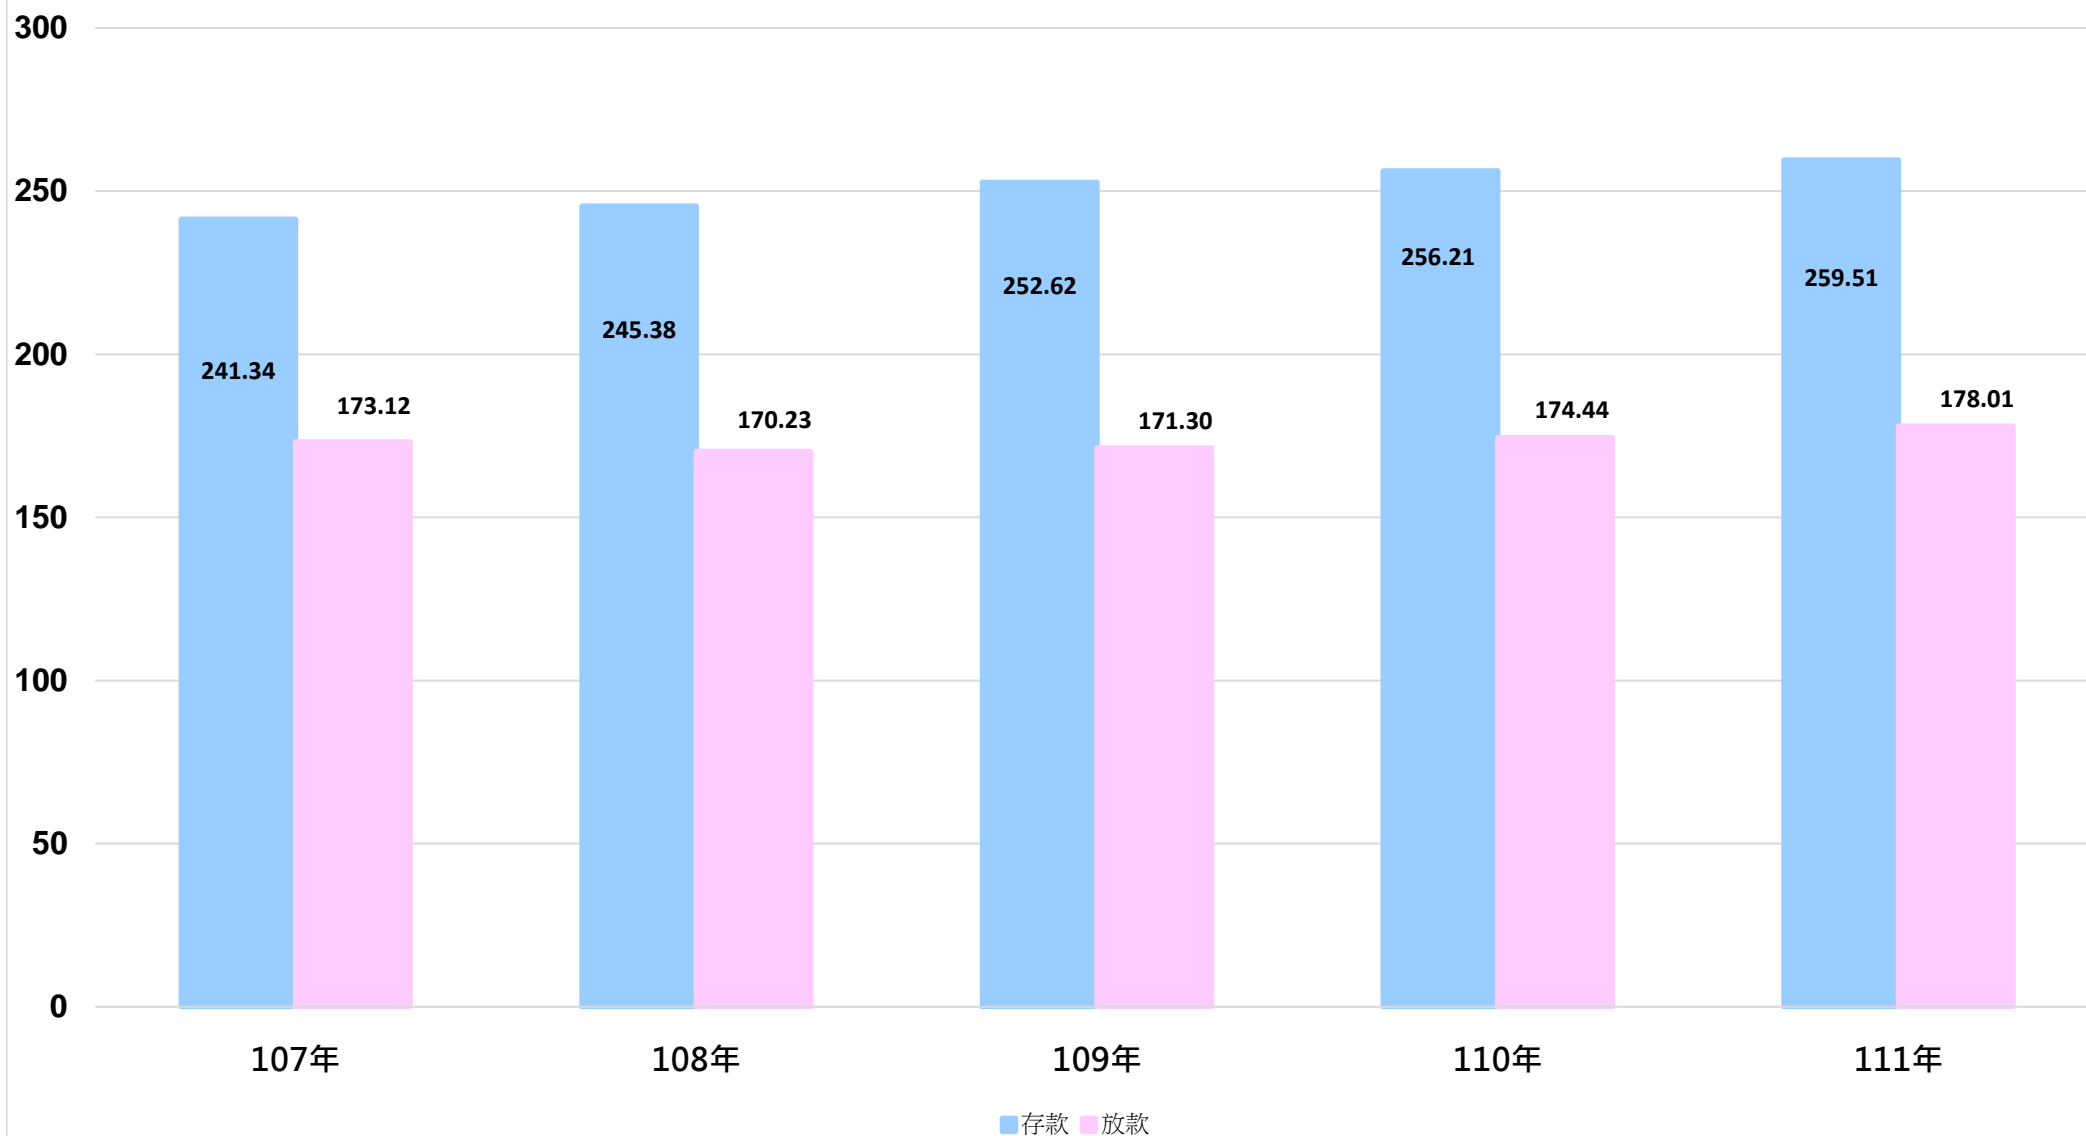

台北市第五信用合作社近5年存放款統計

(單位：新臺幣億元)

更新日期：112.01.30

台北市第五信用合作社近5年損益統計

(單位：新臺幣億元)

更新日期：112.01.30