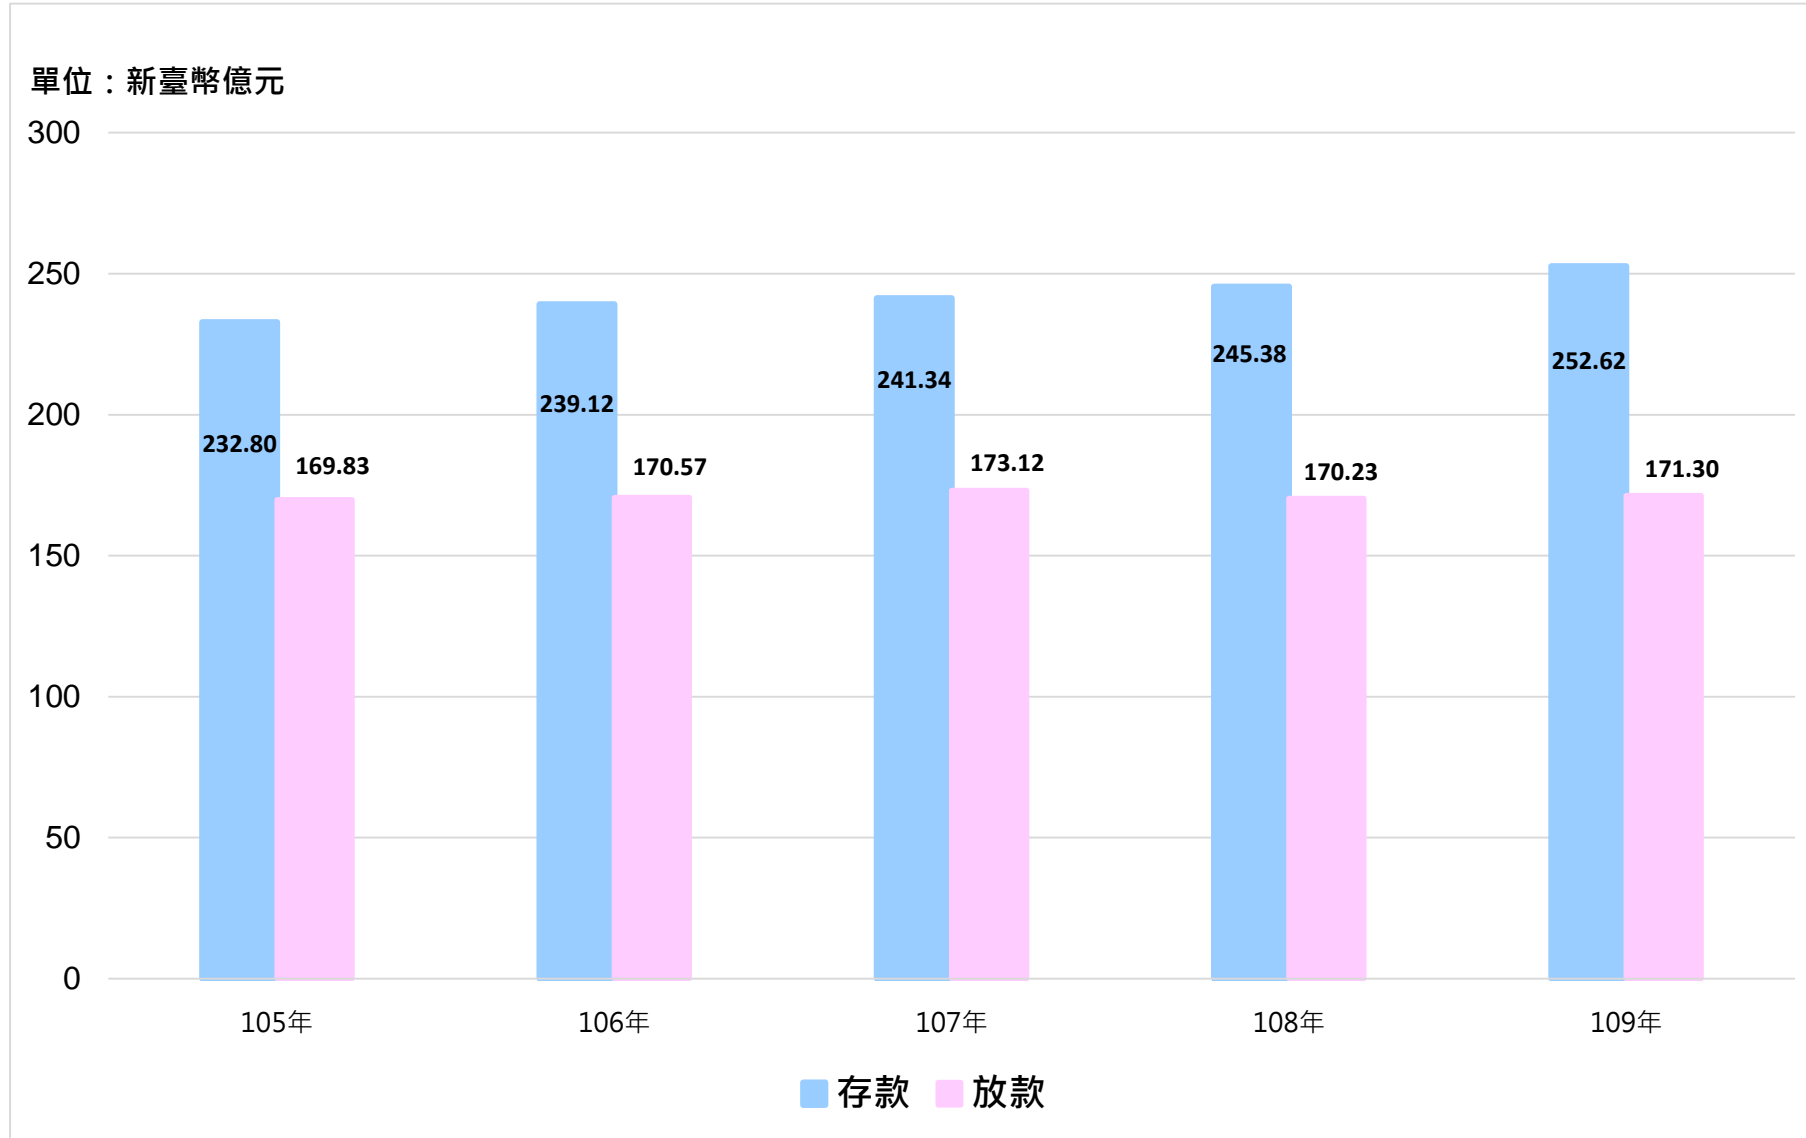

台北市第五信用合作社近5年存放款統計

更新日期：110.10.31

台北市第五信用合作社近5年損益統計

更新日期：110.10.31