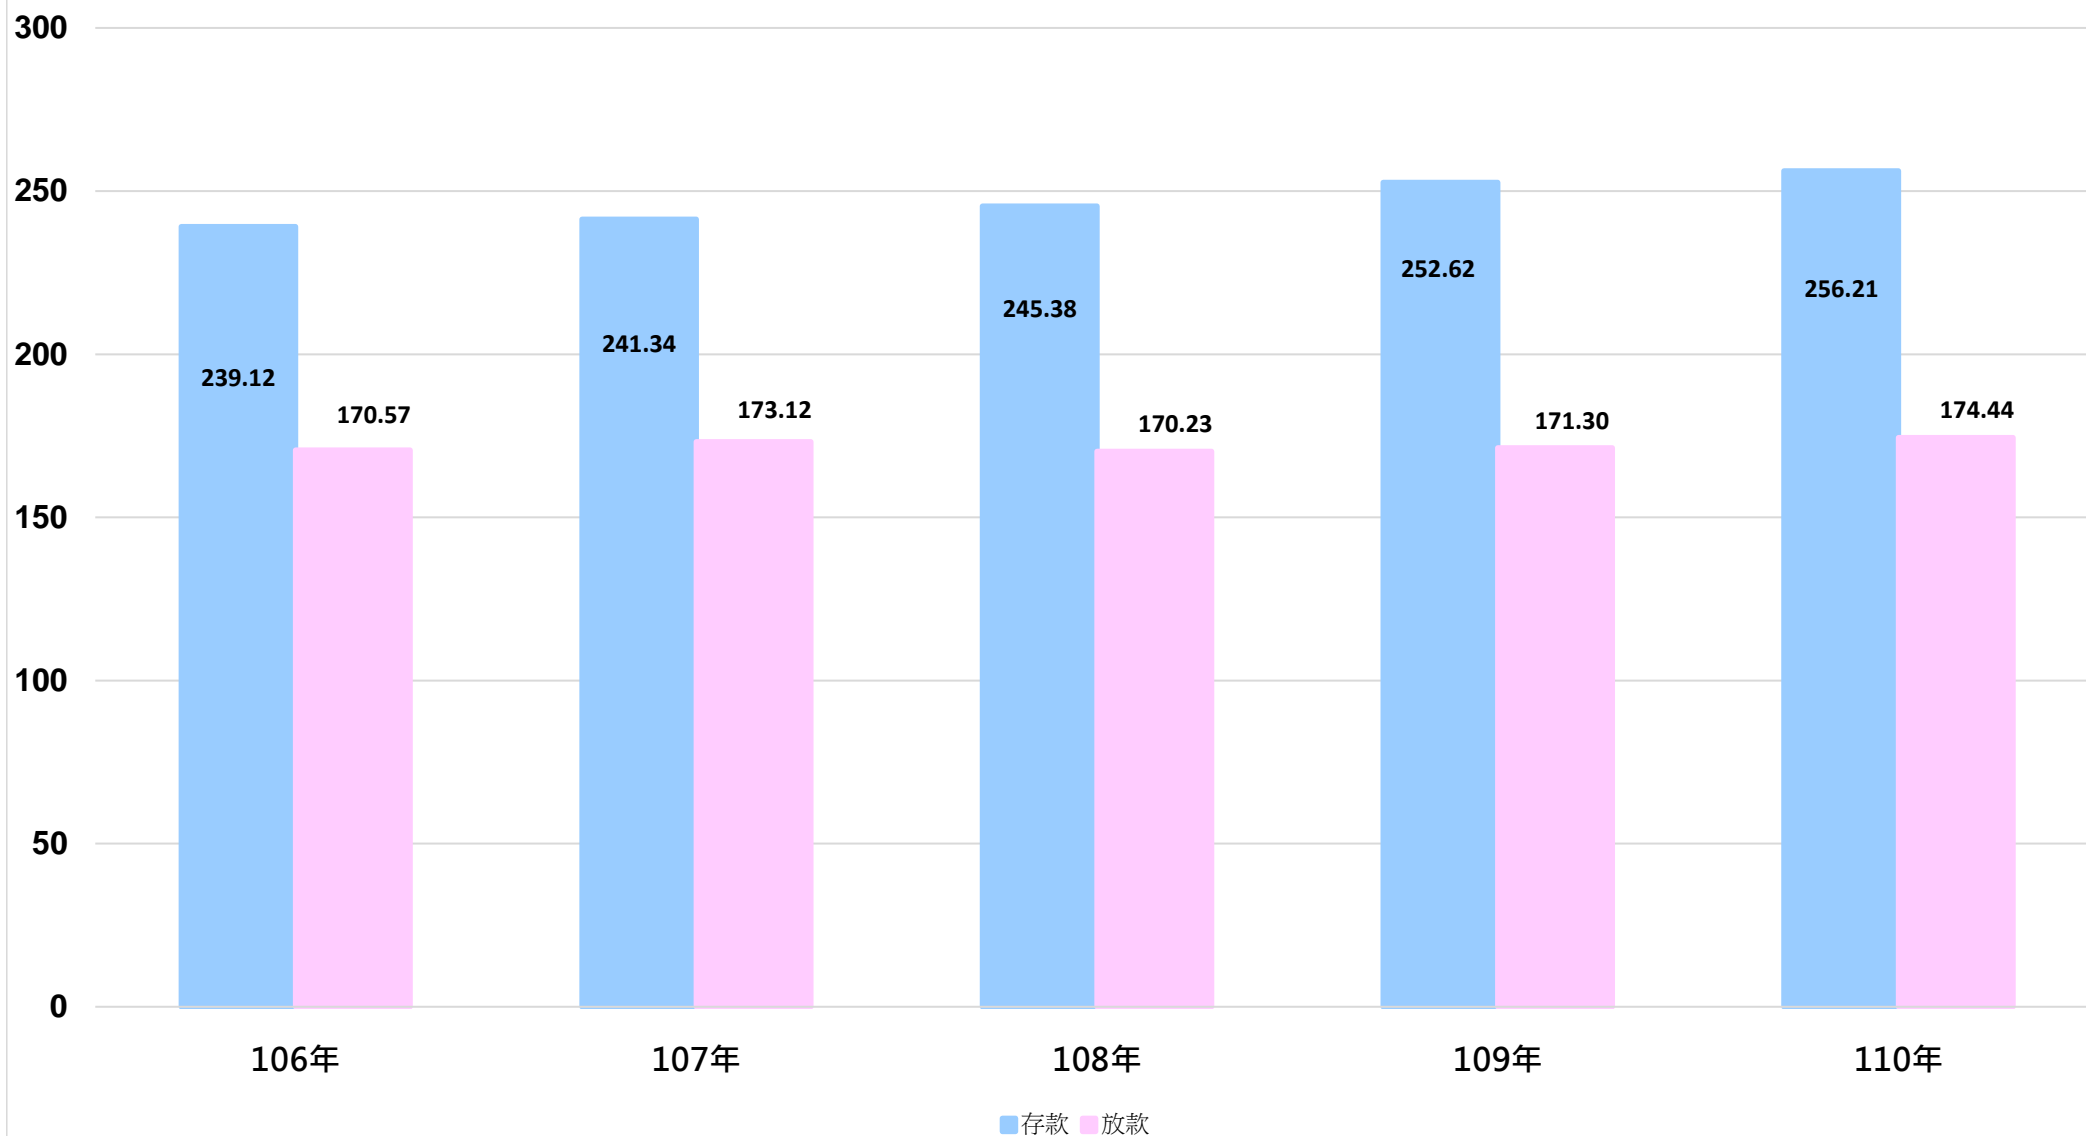

台北市第五信用合作社近5年存放款統計

(單位：新臺幣億元)

更新日期：111.01.24

台北市第五信用合作社近5年損益統計

(單位：新臺幣千元)

更新日期：111.01.24