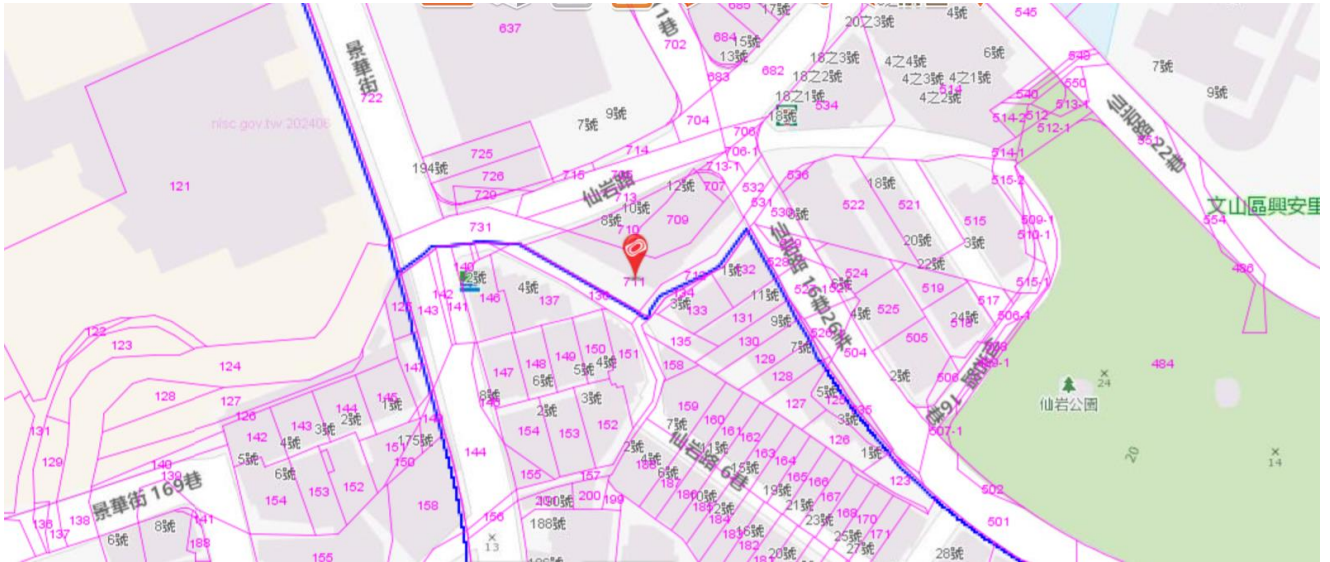

臺北市可提供民間認養土地圖冊

管理機關：臺北市政府財政局

土地標示：臺北市文山區興安段二小段711地號

圖別：位置圖

圖別：地籍圖

臺北市可提供民間認養土地圖冊

圖別：照片