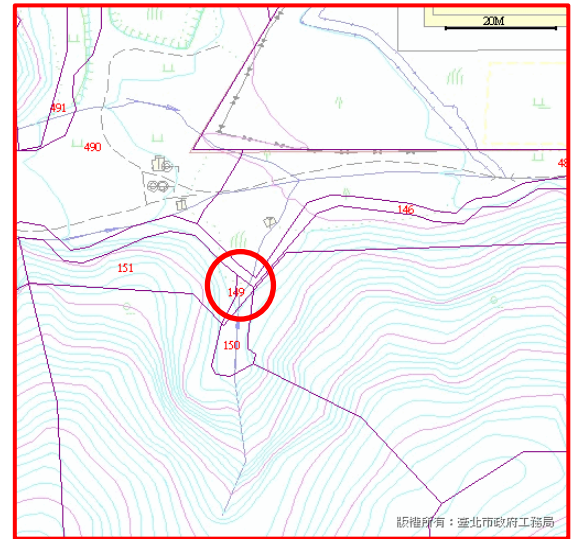

## 代為標售土地位置略圖

◎本頁非屬標售公告內容，僅供參考使用，投標人應依地政機關核發資料自行查看相關位置，不得以本位置圖記載有誤而要求損害賠償或解除買賣契約退還保證金。

108 年度第 1 批(第 108-01-01 號):本市南港區中南段三小段 149 地號土地  
(登記名義人:張紅、張求、張拱照、張深潛、張藍田、張益、張漏，權利範圍:各 1/7)

位置圖 ↓

地籍圖 ↓

現況照片 ↓