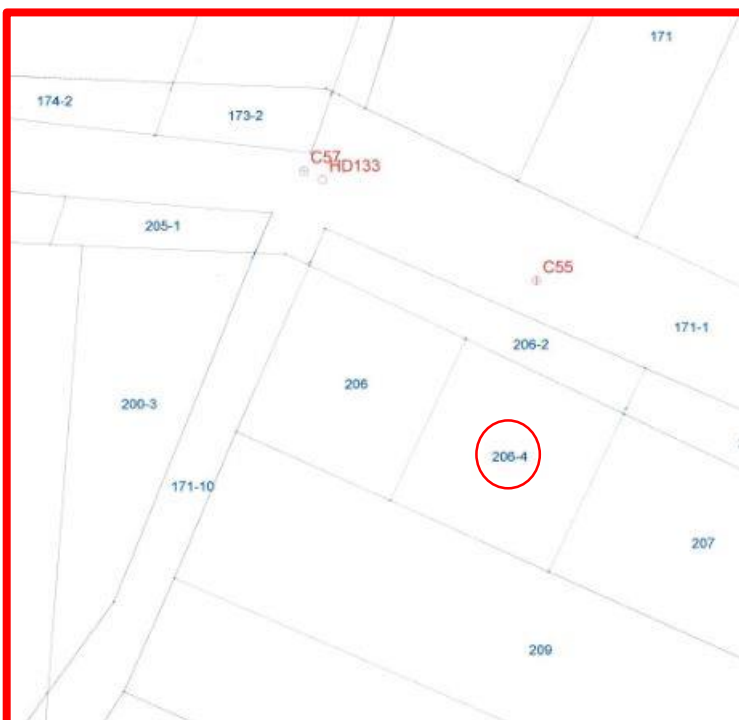

## 代為標售土地位置略圖

◎本頁非屬標售公告內容，僅供參考使用，投標人應依地政機關核發資料自行查看相關位置，不得以本位置圖記載有誤而要求損害賠償或解除買賣契約退還保證金。

**109年度第1批（第109-01-03號）：**本市大同區橋北段三小段206-4地號土地  
（登記名義人：陳王玖，權利範圍：全部）

位置圖↓

地籍圖↓

現況照片↓