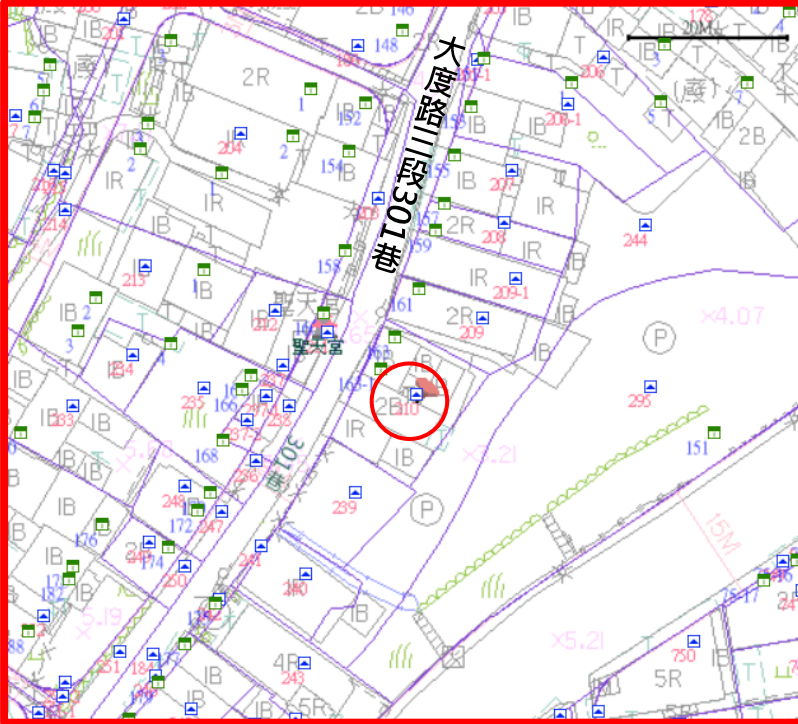

## 代為標售土地位置略圖

◎本頁非屬標售公告內容，僅供參考使用，投標人應依地政機關核發資料自行查看相關位置，不得以本位置圖記載有誤而要求損害賠償或解除買賣契約退還保證金。

**109年度第2批（第109-02-12號）：**本市北投區關渡段三小段210地號土地  
（登記名義人：林有傳，權利範圍：全部）

位置圖↓

地籍圖↓

現況照片↓