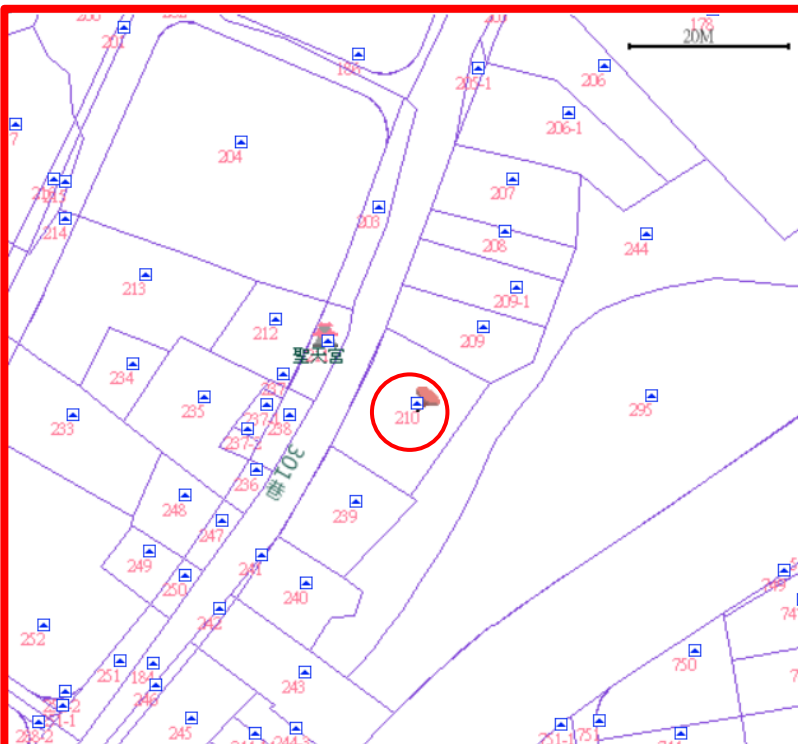

## 代為標售土地位置略圖

◎本頁非屬標售公告內容，僅供參考使用，投標人應依地政機關核發資料自行查看相關位置，不得以本位置圖記載有誤而要求損害賠償或解除買賣契約退還保證金。

**109年度第2批（第109-02-12號）：**本市北投區關渡段三小段210地號土地  
（登記名義人：林有傳，權利範圍：全部）

位置圖↓

地籍圖↓

現況照片↓