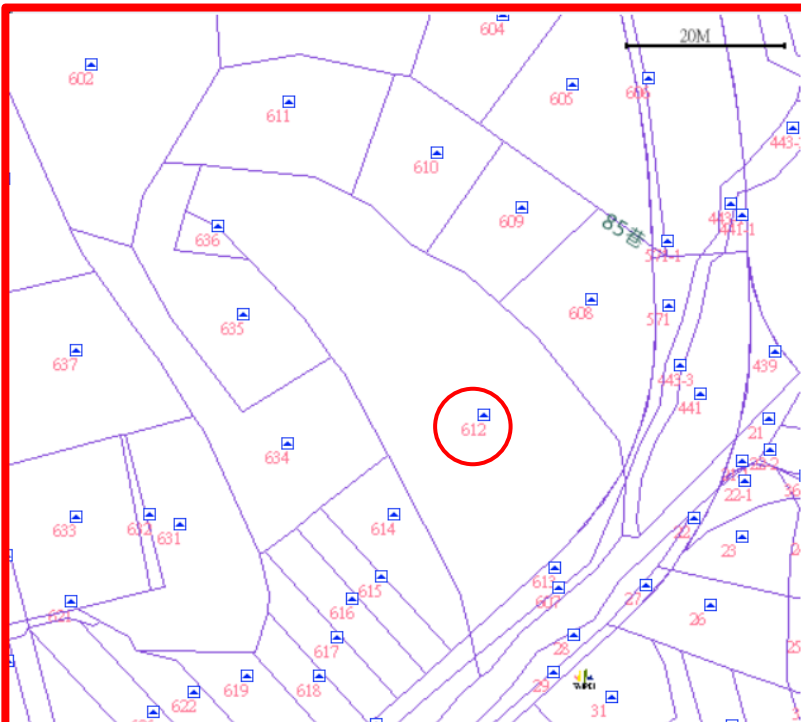

代為標售土地位置略圖

◎本頁非屬標售公告內容，僅供參考使用，投標人應依地政機關核發資料自行查看相關位置，不得以本位置圖記載有誤而要求損害賠償或解除買賣契約退還保證金。

109年度第2批（第109-02-11號）：本市北投區行義段二小段612地號土地
（登記名義人：吳席珍，權利範圍：3/48）

位置圖↓

地籍圖↓

現況照片↓