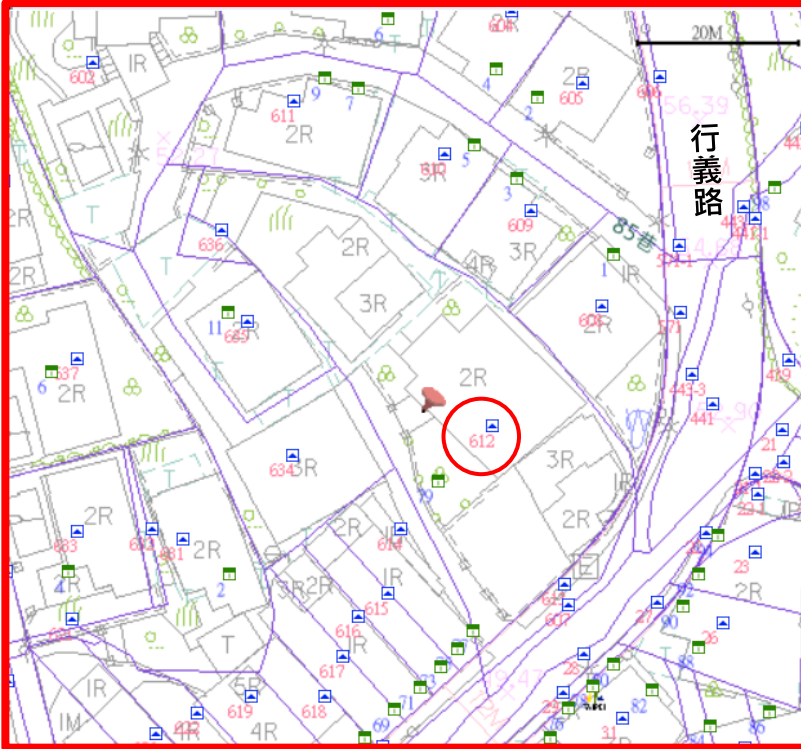

代為標售土地位置略圖

◎本頁非屬標售公告內容，僅供參考使用，投標人應依地政機關核發資料自行查看相關位置，不得以本位置圖記載有誤而要求損害賠償或解除買賣契約退還保證金。

109年度第2批（第109-02-11號）：本市北投區行義段二小段612地號土地
（登記名義人：吳席珍，權利範圍：3/48）

位置圖↓

地籍圖↓

現況照片↓