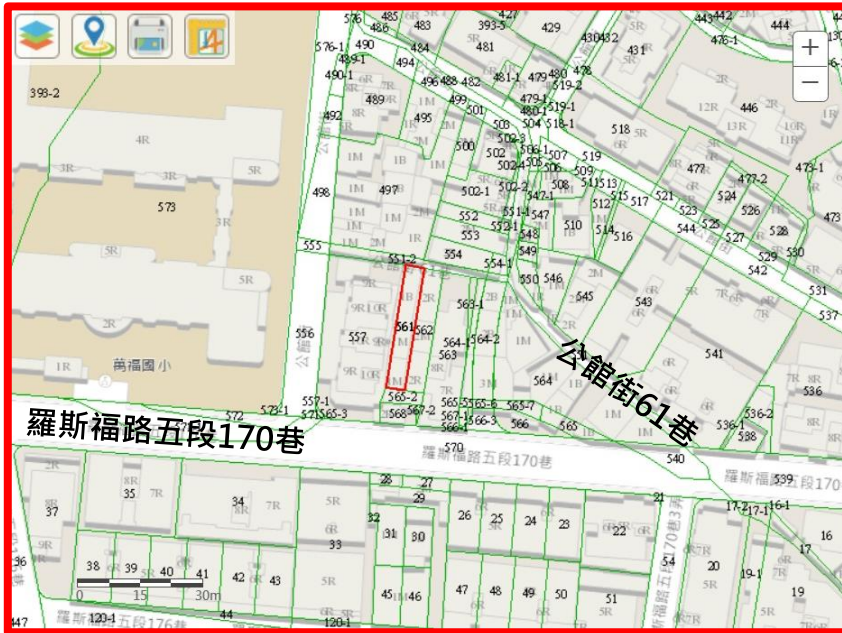

代為標售土地位置略圖

◎本頁非屬標售公告內容，僅供參考使用，投標人應依地政機關核發資料自行查看相關位置，不得以本位置圖記載有誤而要求損害賠償或解除買賣契約退還保證金。

109年度第2批（第109-02-04號）：本市文山區萬隆段一小段561地號土地
（登記名義人：陳安，權利範圍：全部）

位置圖↓

地籍圖↓

現況照片↓