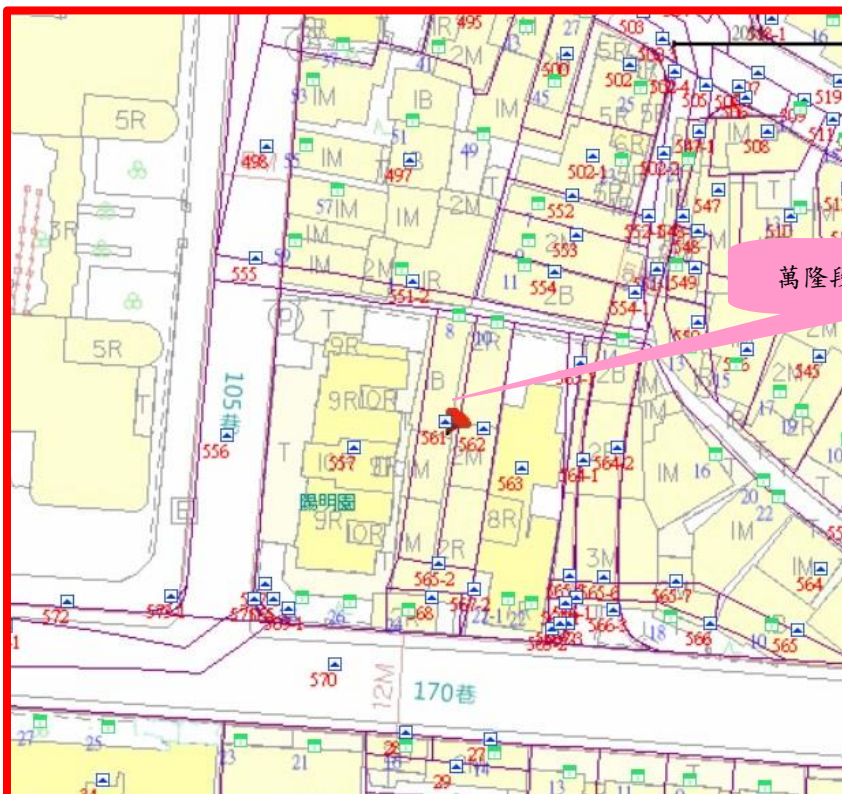

代為標售土地位置略圖

◎本頁非屬標售公告內容，僅供參考使用，投標人應依地政機關核發資料自行查看相關位置，不得以本位置圖記載有誤而要求損害賠償或解除買賣契約退還保證金。

109年度第2批（第109-02-04號）：本市文山區萬隆段一小段561地號土地
（登記名義人：陳安，權利範圍：全部）

位置圖↓

地籍圖↓

現況照片↓