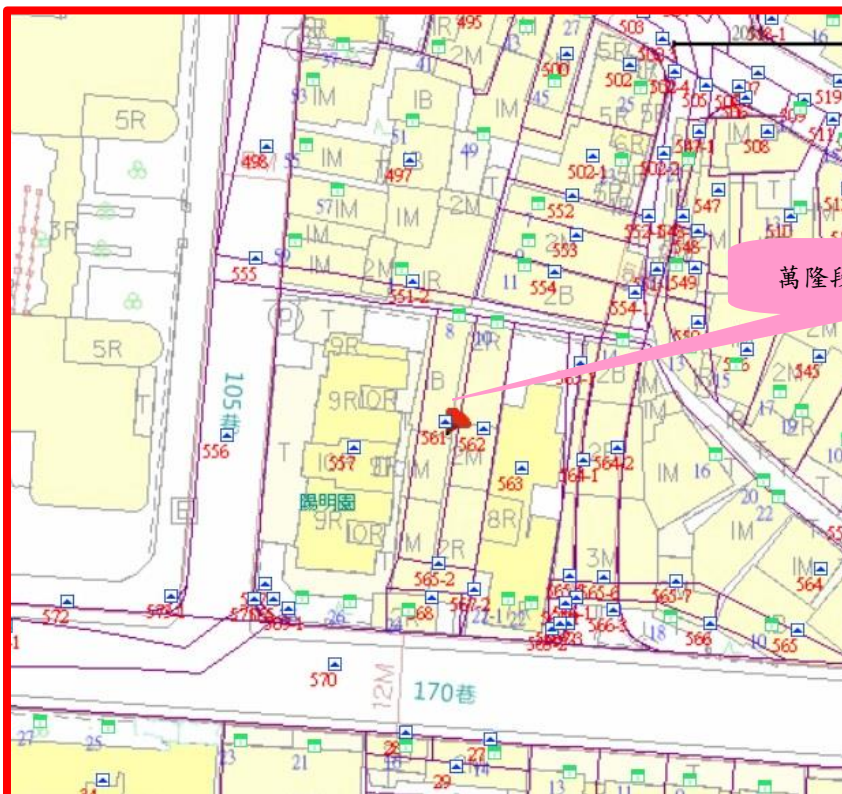

## 代為標售土地位置略圖

◎本頁非屬標售公告內容，僅供參考使用，投標人應依地政機關核發資料自行查看相關位置，不得以本位置圖記載有誤而要求損害賠償或解除買賣契約退還保證金。

**110年度第1批（第110-01-02號）：**本市文山區萬隆段一小段561地號土地  
（登記名義人：陳安，權利範圍：全部）

位置圖↓

地籍圖↓

現況照片↓