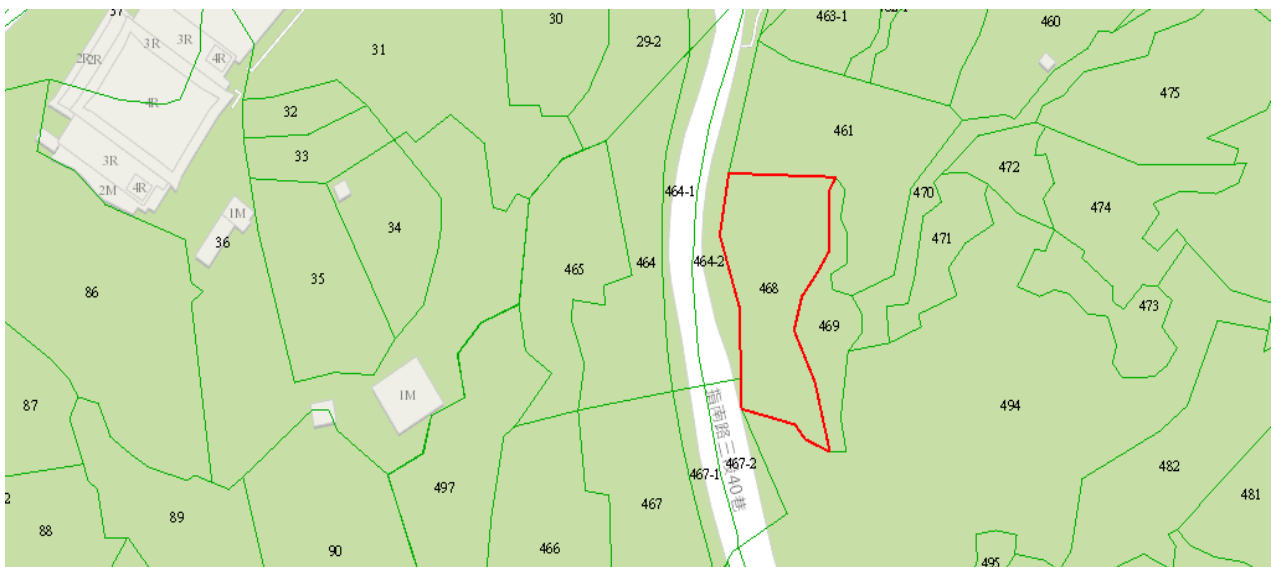

## 代為標售土地位置略圖

◎本頁非屬標售公告內容，僅供參考使用，投標人應依地政機關核發資料自行查看相關位置，不得以本位置圖記載有誤而要求損害賠償或解除買賣契約退還保證金。

**110年度第2批（第11002-26號）：**本市文山區草湳段三小段468地號土地  
（登記名義人：張山猪，權利範圍：1/3）

位置圖：

地籍圖：

現況照片：