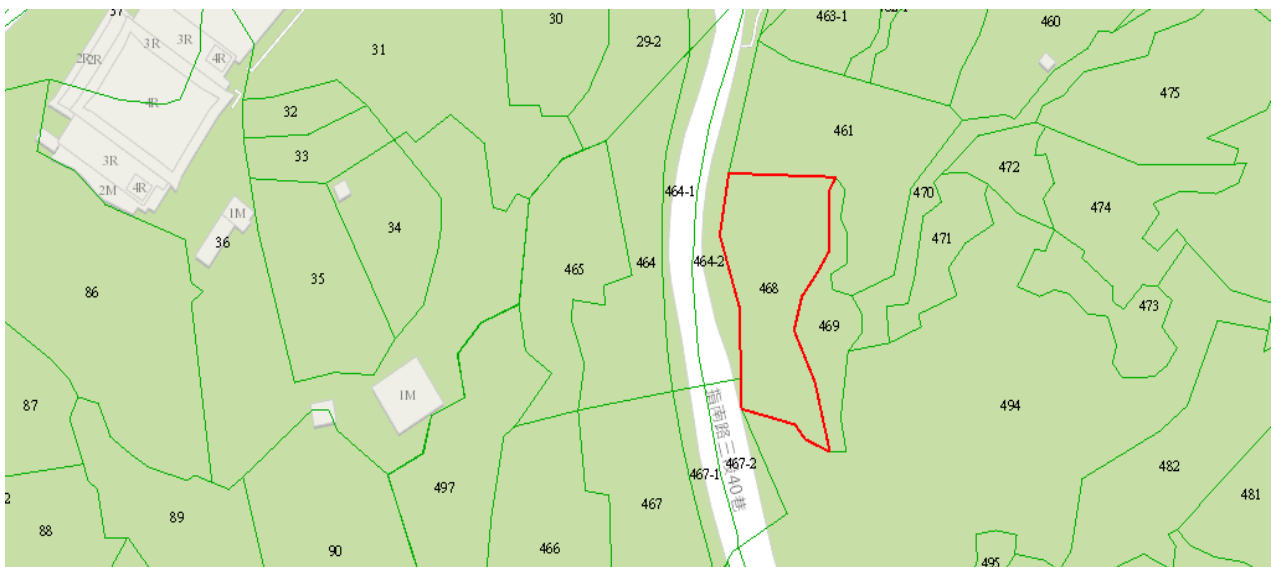

代為標售土地位置略圖

◎本頁非屬標售公告內容，僅供參考使用，投標人應依地政機關核發資料自行查看相關位置，不得以本位置圖記載有誤而要求損害賠償或解除買賣契約退還保證金。

111年度第1批（第11101-15號）：本市文山區草湳段三小段468地號土地
（登記名義人：張山猪，權利範圍：1/3）

位置圖：

地籍圖：

現況照片：